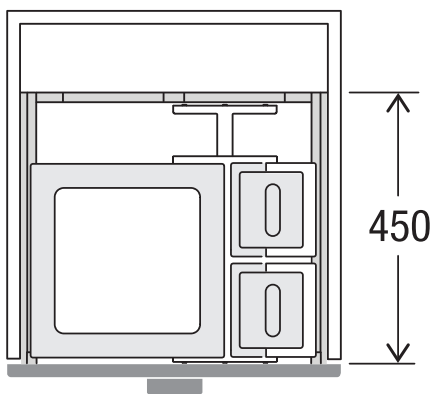

# X55 L5 Premium Pro

Art. No. 80.60.302

**Waste separation system with  
frame guide system**

**MÜLLEX**

A. & J. Stöckli AG · Ennetbachstrasse 40 · CH-8754 Netstal  
+41 55 645 55 80 · info@muellex.ch · muellex.ch