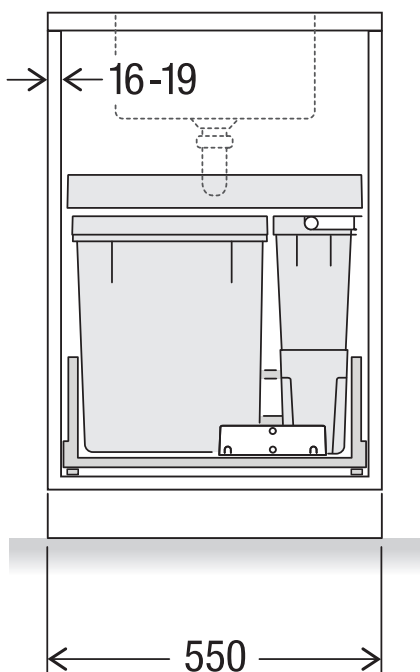

# X55 L5 Premium Pro

Art. No. 80.60.302

**Waste separation system with  
frame guide system**

**MÜLLEX**

A. & J. Stöckli AG · Ennetbachstrasse 40 · CH-8754 Netstal  
+41 55 645 55 80 · info@muellex.ch · muellex.ch