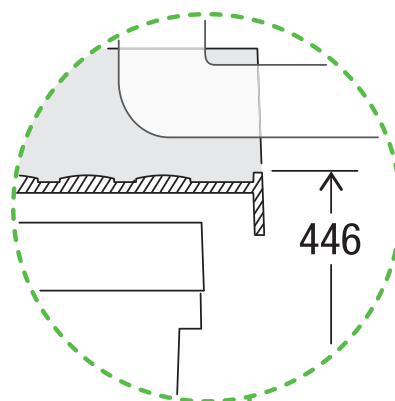

# X55 L5 Premium Pro

Art. No. 80.60.302

**Waste separation system with  
frame guide system**

**MÜLLEX**

A. & J. Stöckli AG · Ennetbachstrasse 40 · CH-8754 Netstal  
+41 55 645 55 80 · info@muellex.ch · muellex.ch