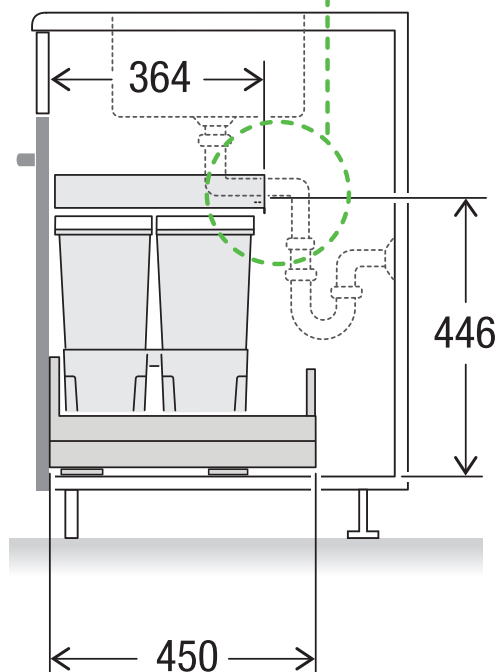

# X55 L5 Premium Pro

Art. No. 80.60.302

**Waste separation system with  
frame guide system**

**MÜLLEX**

A. & J. Stöckli AG · Ennetbachstrasse 40 · CH-8754 Netstal  
+41 55 645 55 80 · info@muellex.ch · muellex.ch