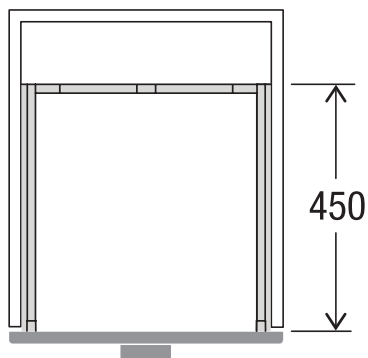

Cassetto preassemblato 50 Pro

Art. n. 80.61.201

Sistema raccolta rifiuti con guida a cornice

MÜLLEX

A. & J. Stöckli AG · Ennetbachstrasse 40 · CH-8754 Netstal
+41 55 645 55 80 · info@muellex.ch · muellex.ch