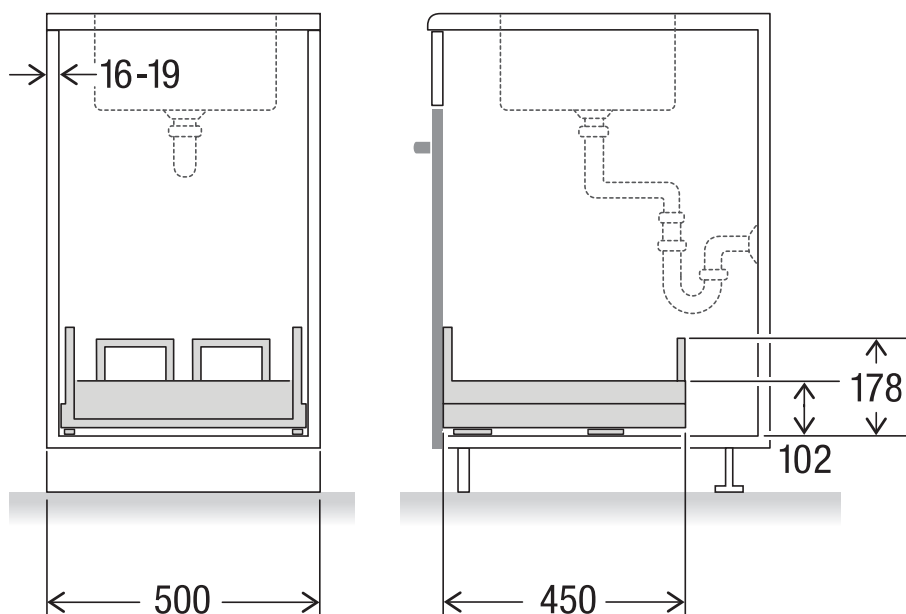

Cassetto preassemblato 50 Pro

Art. n. 80.61.201

Sistema raccolta rifiuti con guida a cornice

MÜLLEX

A. & J. Stöckli AG · Ennetbachstrasse 40 · CH-8754 Netstal
+41 55 645 55 80 · info@muellex.ch · muellex.ch