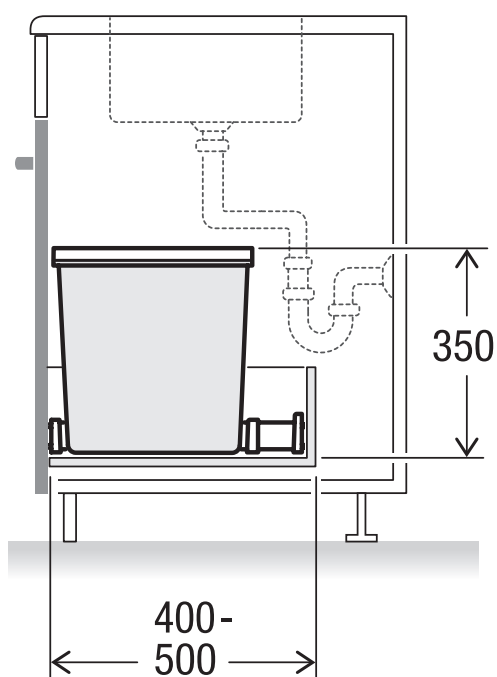

Waste separation container X60 M7

Art. No. 80.51.404

System for pre-existing rails

MÜLLEX

A. & J. Stöckli AG · Ennetbachstrasse 40 · CH-8754 Netstal
+41 55 645 55 80 · info@muellex.ch · muellex.ch