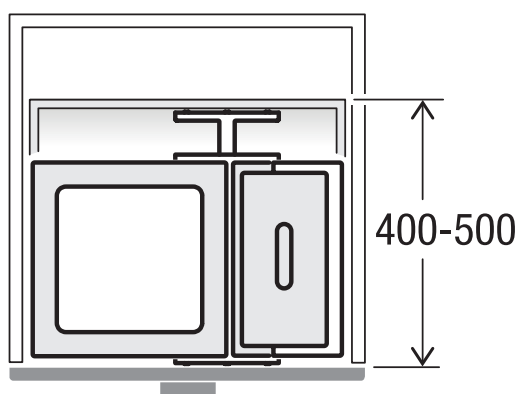

Waste separation container X60 M7

Art. No. 80.51.404

System for pre-existing rails

MÜLLEX

A. & J. Stöckli AG · Ennetbachstrasse 40 · CH-8754 Netstal
+41 55 645 55 80 · info@muellex.ch · muellex.ch