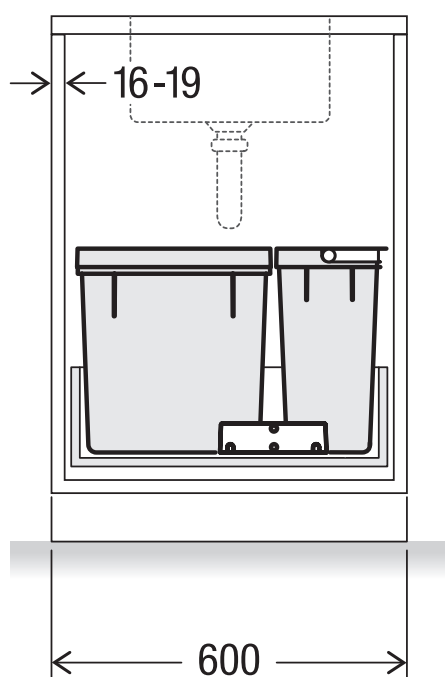

Waste separation container X60 M7

Art. No. 80.51.404

System for pre-existing rails

MÜLLEX

A. & J. Stöckli AG · Ennetbachstrasse 40 · CH-8754 Netstal
+41 55 645 55 80 · info@muellex.ch · muellex.ch