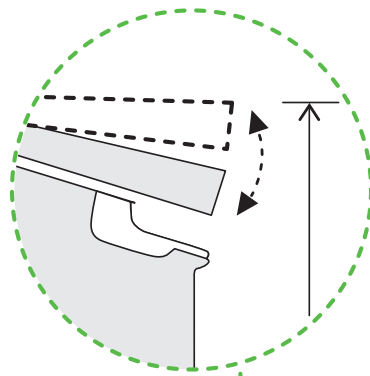

KIPP 35/17

Art. No. 4930.52

**Waste separation system
for swing doors**

MÜLLEX

A. & J. Stöckli AG · Ennetbachstrasse 40 · CH-8754 Netstal
+41 55 645 55 80 · info@muellex.ch · muellex.ch