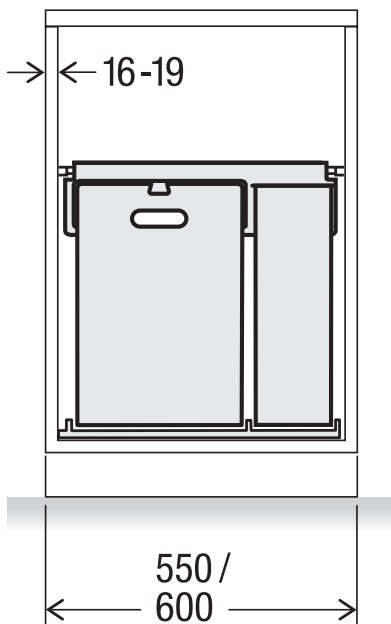

KIPP 35/17

Art. No. 4930.52

**Waste separation system
for swing doors**

MÜLLEX

A. & J. Stöckli AG · Ennetbachstrasse 40 · CH-8754 Netstal
+41 55 645 55 80 · info@muellex.ch · muellex.ch