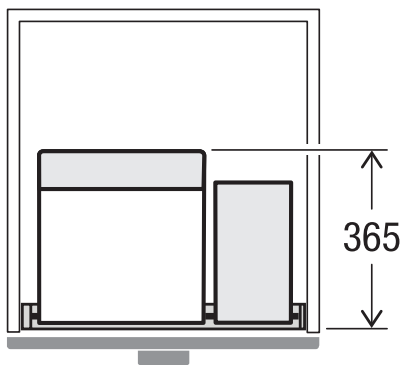

KIPP 35/17

Art. No. 4930.52

**Waste separation system
for swing doors**

MÜLLEX

A. & J. Stöckli AG · Ennetbachstrasse 40 · CH-8754 Netstal
+41 55 645 55 80 · info@muellex.ch · muellex.ch