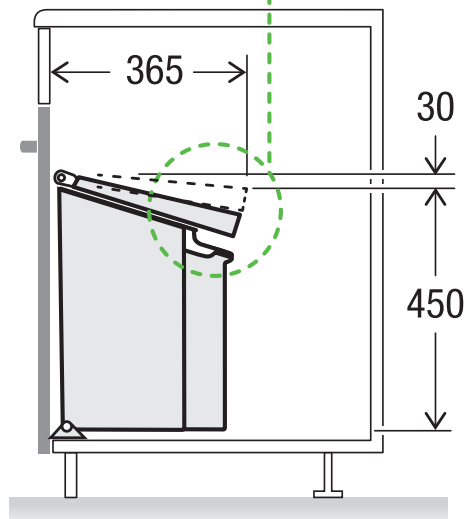

KIPP 35/17

Art. No. 4930.52

**Waste separation system
for swing doors**

MÜLLEX

A. & J. Stöckli AG · Ennetbachstrasse 40 · CH-8754 Netstal
+41 55 645 55 80 · info@muellex.ch · muellex.ch