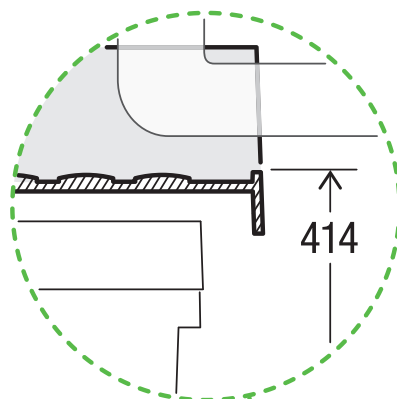

# X60 L7 Premium

Art.-Nr. 80.50.406

**Abfalltrennsystem für bestehende Schubladenauszüge**

**MÜLLEX**

A. & J. Stöckli AG · Ennetbachstrasse 40 · CH-8754 Netstal  
+41 55 645 55 80 · info@muellex.ch · muellex.ch