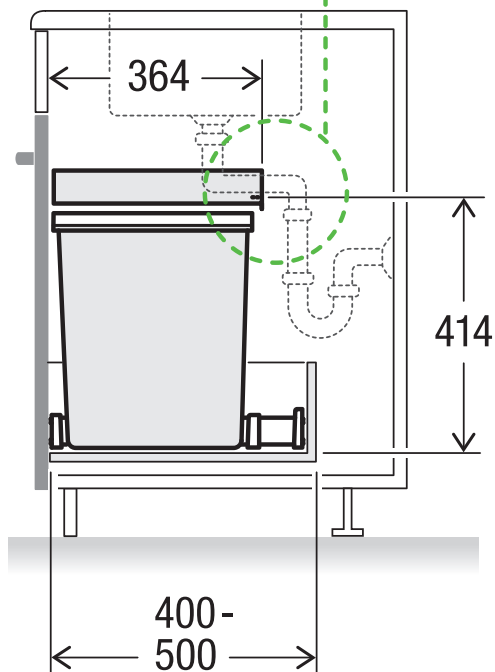

# X60 L7 Premium

Art.-Nr. 80.50.406

**Abfalltrennsystem für bestehende Schubladenauszüge**

**MÜLLEX**

A. & J. Stöckli AG · Ennetbachstrasse 40 · CH-8754 Netstal  
+41 55 645 55 80 · info@muellex.ch · muellex.ch