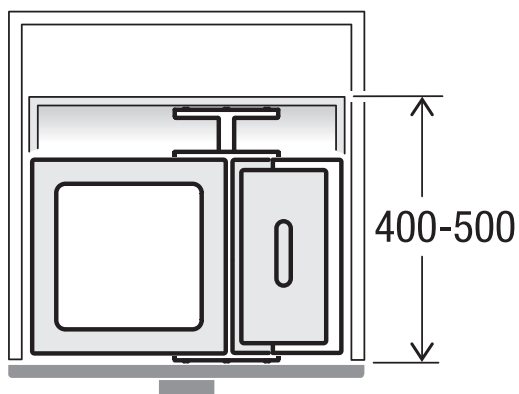

# X60 L7 Premium

Art.-Nr. 80.50.406

**Abfalltrennsystem für bestehende Schubladenauszüge**

**MÜLLEX**

A. & J. Stöckli AG · Ennetbachstrasse 40 · CH-8754 Netstal  
+41 55 645 55 80 · info@muellex.ch · muellex.ch