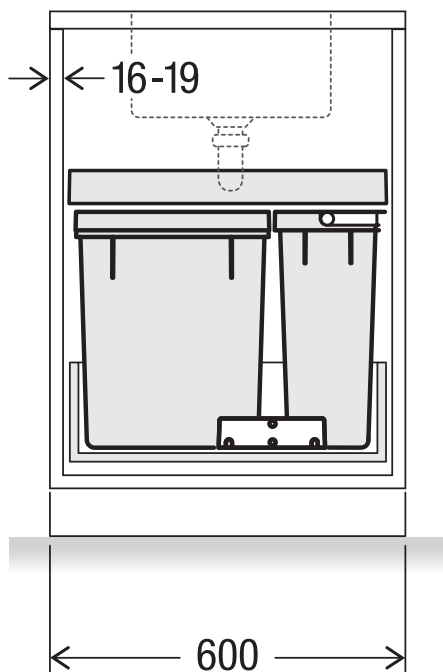

# X60 L7 Premium

Art.-Nr. 80.50.406

**Abfalltrennsystem für bestehende Schubladenauszüge**

**MÜLLEX**

A. & J. Stöckli AG · Ennetbachstrasse 40 · CH-8754 Netstal  
+41 55 645 55 80 · info@muellex.ch · muellex.ch