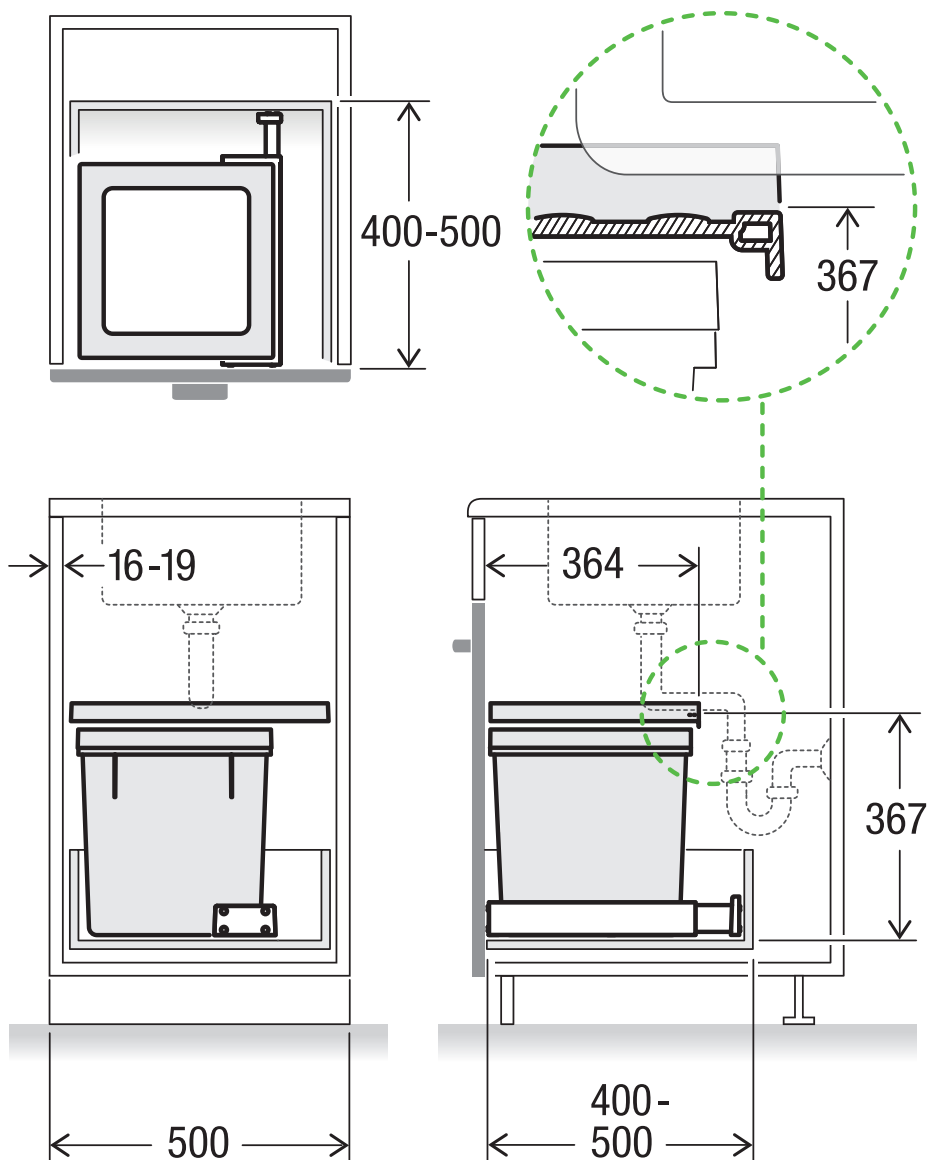

X50 M35 Basic

Art. No. 80.50.203

**Waste separation system
for pre-existing rails**

MÜLLEX

A. & J. Stöckli AG · Ennetbachstrasse 40 · CH-8754 Netstal
+41 55 645 55 80 · info@muellex.ch · muellex.ch