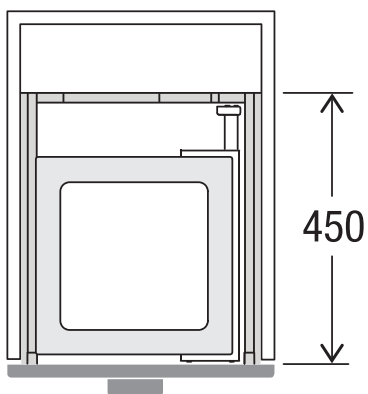

X45 M35 Basic Pro

Art.-Nr. 80.60.103

**Abfalltrennsystem mit
Zargenführungssystem**

MÜLLEX

A. & J. Stöckli AG · Ennetbachstrasse 40 · CH-8754 Netstal
+41 55 645 55 80 · info@muellex.ch · muellex.ch