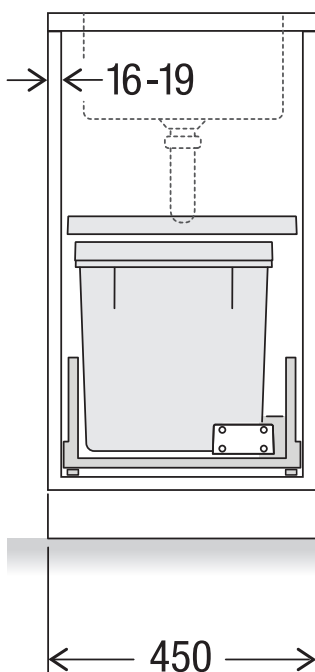

X45 M35 Basic Pro

Art.-Nr. 80.60.103

**Abfalltrennsystem mit
Zargenführungssystem**

MÜLLEX

A. & J. Stöckli AG · Ennetbachstrasse 40 · CH-8754 Netstal
+41 55 645 55 80 · info@muellex.ch · muellex.ch