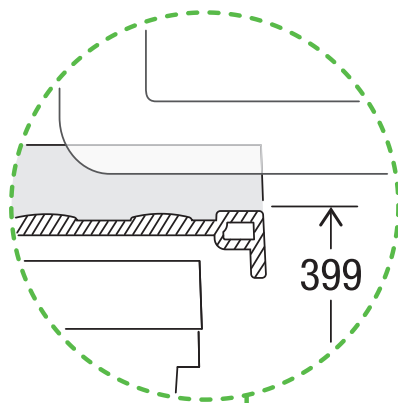

X45 M35 Basic Pro

Art.-Nr. 80.60.103

**Abfalltrennsystem mit
Zargenführungssystem**

MÜLLEX

A. & J. Stöckli AG · Ennetbachstrasse 40 · CH-8754 Netstal
+41 55 645 55 80 · info@muellex.ch · muellex.ch