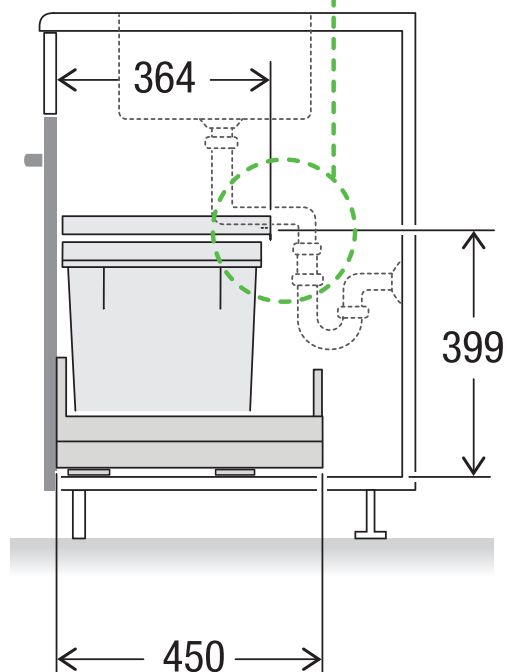

X45 M35 Basic Pro

Art.-Nr. 80.60.103

**Abfalltrennsystem mit
Zargenführungssystem**

MÜLLEX

A. & J. Stöckli AG · Ennetbachstrasse 40 · CH-8754 Netstal
+41 55 645 55 80 · info@muellex.ch · muellex.ch