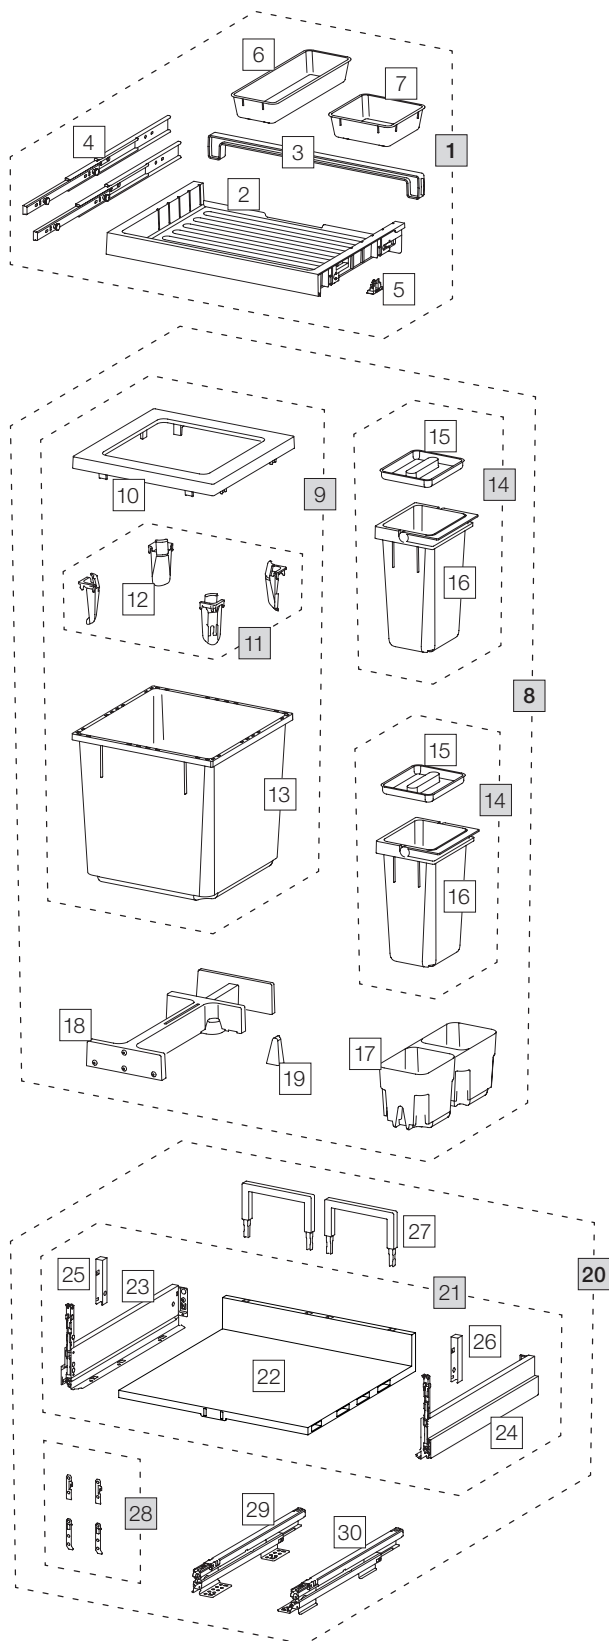

# X55 M5 Premium Pro

Art. n. 80.60.304

## Sistema raccolta rifiuti con guida a cornice

Art. n.	Denominazione	CHF escl. IVA
<b>1</b>	<b>80.42.301 Cassetto 55 Premium</b>	<b>81.00</b>
2	12275 Cassetto 55 Premium	34.60
3	12279 Parete posteriore 55	7.10
4	12283 Guida con bulloni (set da due)	23.10
5	12948 Clip 18/19 (4 pz.)	4.90
6	12483 Vaschetta supplementare lunga	10.90
7	12282 Vaschetta supplementare	8.70
<b>8</b>	<b>80.51.302 Contenitori raccolta rifiuti X55 M5</b>	<b>197.00</b>
9	12683 Contenitore 35 litri, completo	97.90
10	12247 Telai o di copertura	20.30
11	12252 Tendisacco piccolo (4 pz.)	19.20
12	12721 Tendisacco	4.80
13	12245 Contenitore 35 litri	61.20
14	12942 Contenitore 4 litri, completo	25.60
15	12273 Coperchio 4 litri	4.40
16	12442 Contenitore 4 litri con manico	21.20
17	12257 Vaschetta di base 550, M	21.30
18	12625 Cricchetto, completo	46.40
19	12260 Cuneo	2.20
<b>20</b>	<b>80.61.301 Cassetto preassemblato 55 Pro</b>	<b>165.00</b>
21	13609 Sistema estraibile 55 Pro	106.50
22	13291 Fondo in plastica 55	37.90
23	13302 Telaio per Nova Pro Scala sinistro	32.20
24	13303 Telaio per Nova Pro Scala destro	32.20
25	13298 Copertura sinistra	2.10
26	13299 Copertura destra	2.10
27	13296 Supporto posteriore 150	4.10
28	13532 Supporto frontale completo	3.90
29	13300 Sistema scorrevole Nova Pro sinistra	43.30
30	13301 Sistema scorrevole Nova Pro destra	43.30