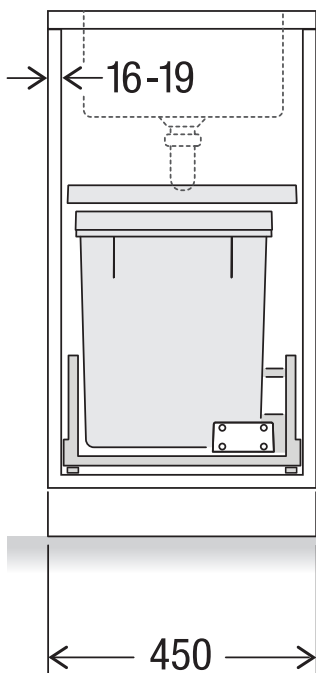

X45 L35 Basic Pro

Art. No. 80.60.101

**Waste separation system with
frame guide system**

MÜLLEX

A. & J. Stöckli AG · Ennetbachstrasse 40 · CH-8754 Netstal
+41 55 645 55 80 · info@muellex.ch · muellex.ch