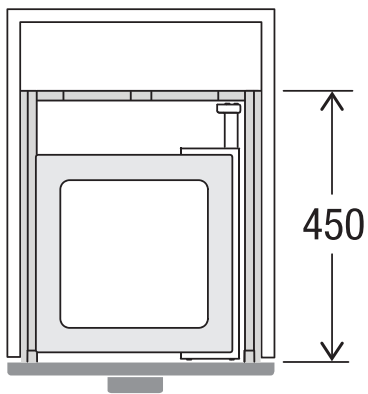

X45 L35 Basic Pro

Art. No. 80.60.101

**Waste separation system with
frame guide system**

MÜLLEX

A. & J. Stöckli AG · Ennetbachstrasse 40 · CH-8754 Netstal
+41 55 645 55 80 · info@muellex.ch · muellex.ch