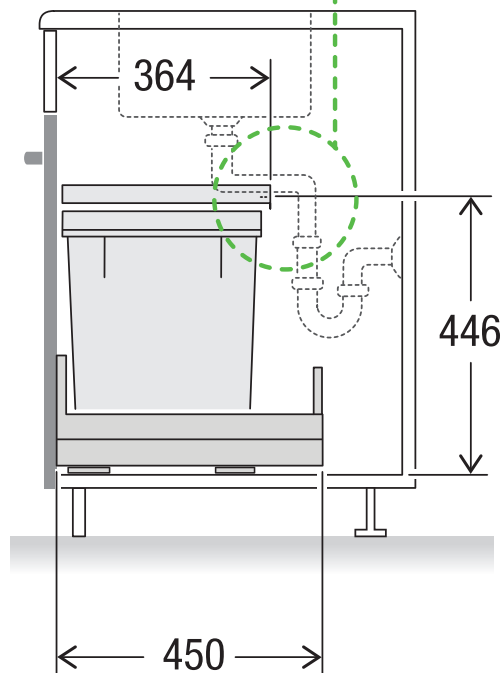

X45 L35 Basic Pro

Art. No. 80.60.101

**Waste separation system with
frame guide system**

MÜLLEX

A. & J. Stöckli AG · Ennetbachstrasse 40 · CH-8754 Netstal
+41 55 645 55 80 · info@muellex.ch · muellex.ch