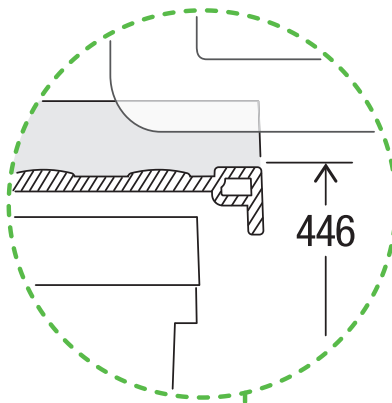

X45 L35 Basic Pro

Art. No. 80.60.101

**Waste separation system with
frame guide system**

MÜLLEX

A. & J. Stöckli AG · Ennetbachstrasse 40 · CH-8754 Netstal
+41 55 645 55 80 · info@muellex.ch · muellex.ch