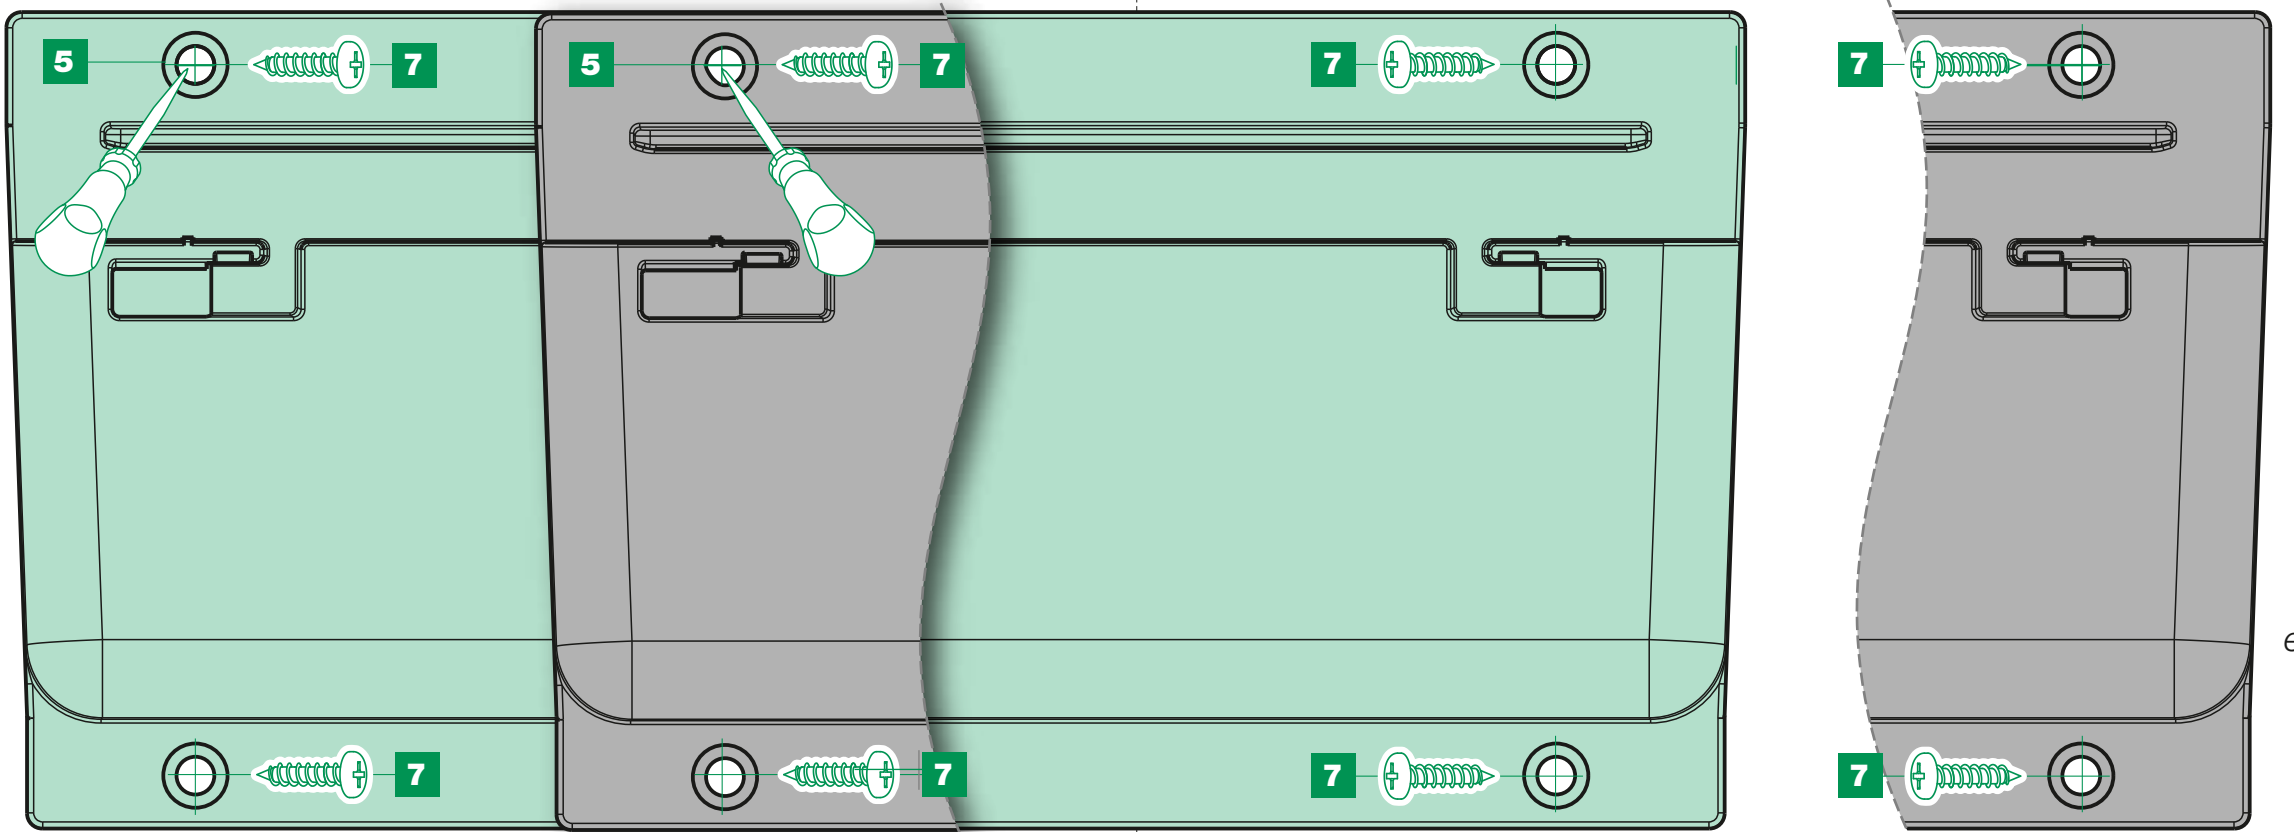

Korpus-
kante links
Partie
gauche du
corps
Bordo
sinistro
dell'ele-
mento
Cabinet
edge left

Korpus-
kante rechts
Partie
droite
du corps
Bordo
destro
dell'ele-
mento
Cabinet
edge right

11a 12
«Normale» Türen
Portes «normales»
Ante «normali»
«Standard» doors

11b 12
Gestemte Türen /
Portes à emboîtement /
Ante ad incastro /
Mortised doors

MÜLLEREX®
www.muellex.ch