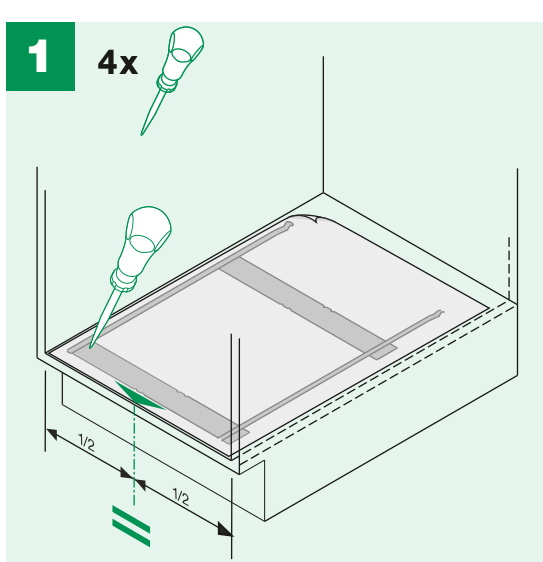

BOXX 40-R

Montage-Anleitung und -Schablone / Instructions et illustrations de montage
Istruzioni e illustrazioni di montaggio / Assembly instructions and template

www.muelllex.ch

BOXX 40-R

11955b / 01.2017
Illustration vorbehalten / Sous réserve de modifications et ensembles /
Contiene di modifiche e salvo errori / Subject to change and errors

Inhalt / Contenu Contenuto / Contents

- A** 2x
- B** 2x
- C** 2x
- D** 36x

Ersatzteile / Pièces de rechange / Parti di ricambio / Spare parts

- A** 11745 Schiene / Rail / Binari / Rail
- B** 11782 Adapter schmal (20 mm) / Adaptateur étroit / Adattatore stretto / Adapter narrow
- C** 11784 Adapter breit (70 mm) / Adaptateur large / Adattatore largo / Adapter wide
- D** - Pan-Head 4 x 15 mm
- E** 10689 Auszug kpl. schmal / Extensible étroit compl. / Fondo estraibile stretto completo / Pull-out narrow compl.
- F** 9781 Metallbügel / Etrier métallique / Bilanciere metallo / Metal bracket
- G** 5000.01 BOXX-Behälter / Réceptacle / Secchio / Container
- H** 11781 Abdeckschublade schmal / Réceptacle-couvercle étroit / Coperchio ripiano stretto / Cover drawer narrow
- I** 9720 Rückwand schmal / Paroi arrière étroit / Parete posteriore stretto / Rear panel narrow