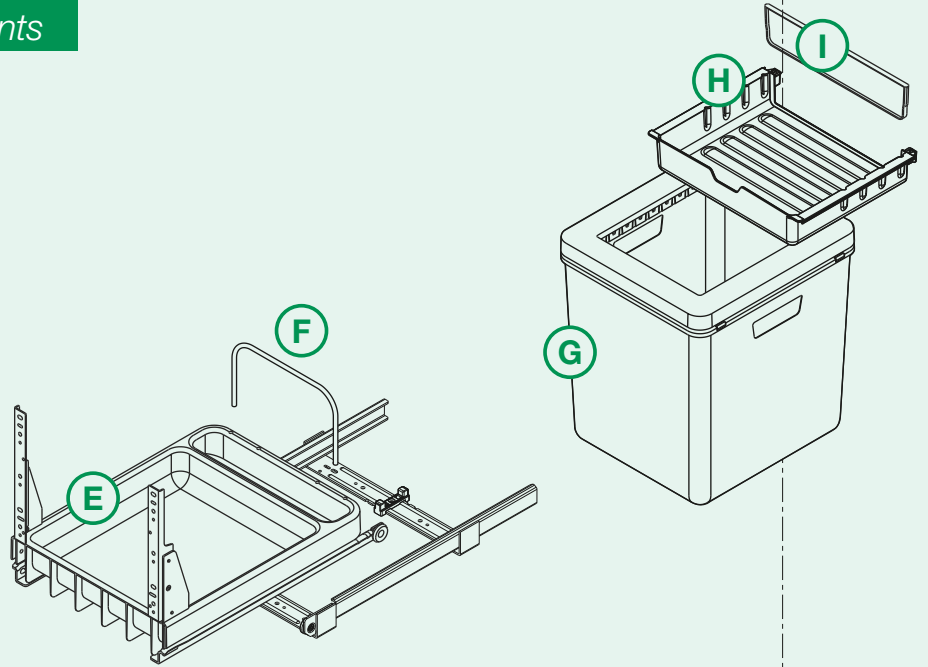

BOXX 40-R

Montage-Anleitung und -Schablone / Instructions et illustrations de montage
Istruzioni e illustrazioni di montaggio / Assembly instructions and template

www.muelllex.ch

BOXX 40-R

11955b / 01.2017
Illustration vorbehalten / Sous réserve de modifications et ensembles /
Contiene di modifiche e salvo errori / Subject to change and errors

Inhalt / Contenu Contenuto / Contents

- A** 2x
- B** 2x
- C** 2x
- D** 36x

Ersatzteile / Pièces de rechange / Parti di ricambio / Spare parts

- A** 11745 Schiene / Rail / Binari / Rail
- B** 11782 Adapter schmal (20 mm) / Adaptateur étroit / Adattatore stretto / Adapter narrow
- C** 11784 Adapter breit (70 mm) / Adaptateur large / Adattatore largo / Adapter wide
- D** - Pan-Head 4 x 15 mm
- E** 10689 Auszug kpl. schmal / Extensible étroit compl. / Fondo estraibile stretto completo / Pull-out narrow compl.
- F** 9781 Metallbügel / Etrier métallique / Bilanciere metallo / Metal bracket
- G** 5000.01 BOXX-Behälter / Réceptacle / Secchio / Container
- H** 11781 Abdeckschublade schmal / Réceptacle-couvercle étroit / Coperchio ripiano stretto / Cover drawer narrow
- I** 9720 Rückwand schmal / Paroi arrière étroit / Parete posteriore stretto / Rear panel narrow