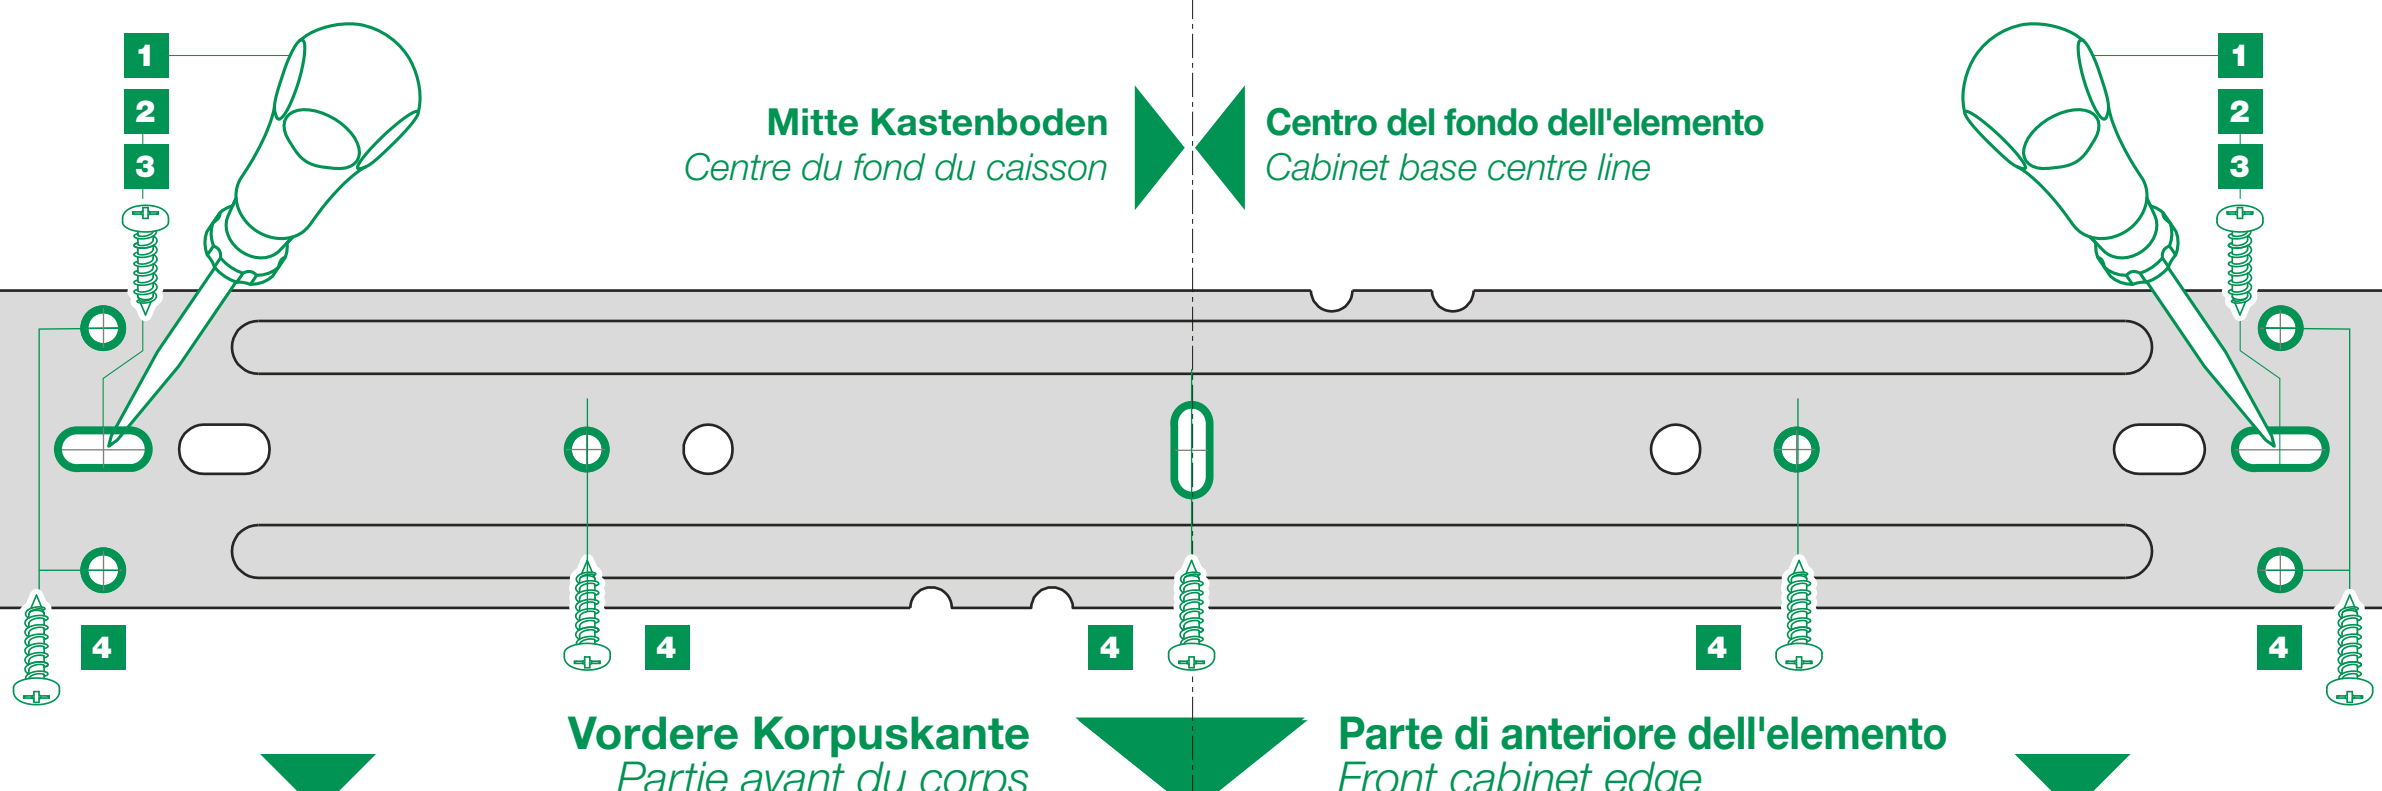

BOXX 40-R

Montage-Anleitung und -Schablone / Instructions et illustrations de montage
Istruzioni e illustrazioni di montaggio / Assembly instructions and template

www.muelllex.ch

BOXX 40-R

11955b / 01.2017
Illustration vorbehalten / Sous réserve de modifications et ensembles /
Contiene di modifiche e salvo errori / Subject to change and errors

Inhalt / Contenu Contenuto / Contents

- A** 2x
- B** 2x
- C** 2x
- D** 36x

Ersatzteile / Pièces de rechange / Parti di ricambio / Spare parts

- A** 11745 Schiene / Rail / Binari / Rail
- B** 11782 Adapter schmal (20 mm) / Adaptateur étroit / Adattatore stretto / Adapter narrow
- C** 11784 Adapter breit (70 mm) / Adaptateur large / Adattatore largo / Adapter wide
- D** - Pan-Head 4 x 15 mm
- E** 10689 Auszug kpl. schmal / Extensible étroit compl. / Fondo estraibile stretto completo / Pull-out narrow compl.
- F** 9781 Metallbügel / Etrier métallique / Bilanciere metallo / Metal bracket
- G** 5000.01 BOXX-Behälter / Réceptacle / Secchio / Container
- H** 11781 Abdeckschublade schmal / Réceptacle-couvercle étroit / Coperchio ripiano stretto / Cover drawer narrow
- I** 9720 Rückwand schmal / Paroi arrière étroit / Parete posteriore stretto / Rear panel narrow

Vordere Korpuskante
Partie avant du corps

Parte di anteriore dell'elemento
Front cabinet edge

Korpus-
kante links
Partie
gauche du
corps
Bordo
sinistro
dell'ele-
mento
Cabinet
edge left

Korpus-
kante rechts
Partie
droite
du corps
Bordo
destro
dell'ele-
mento
Cabinet
edge right