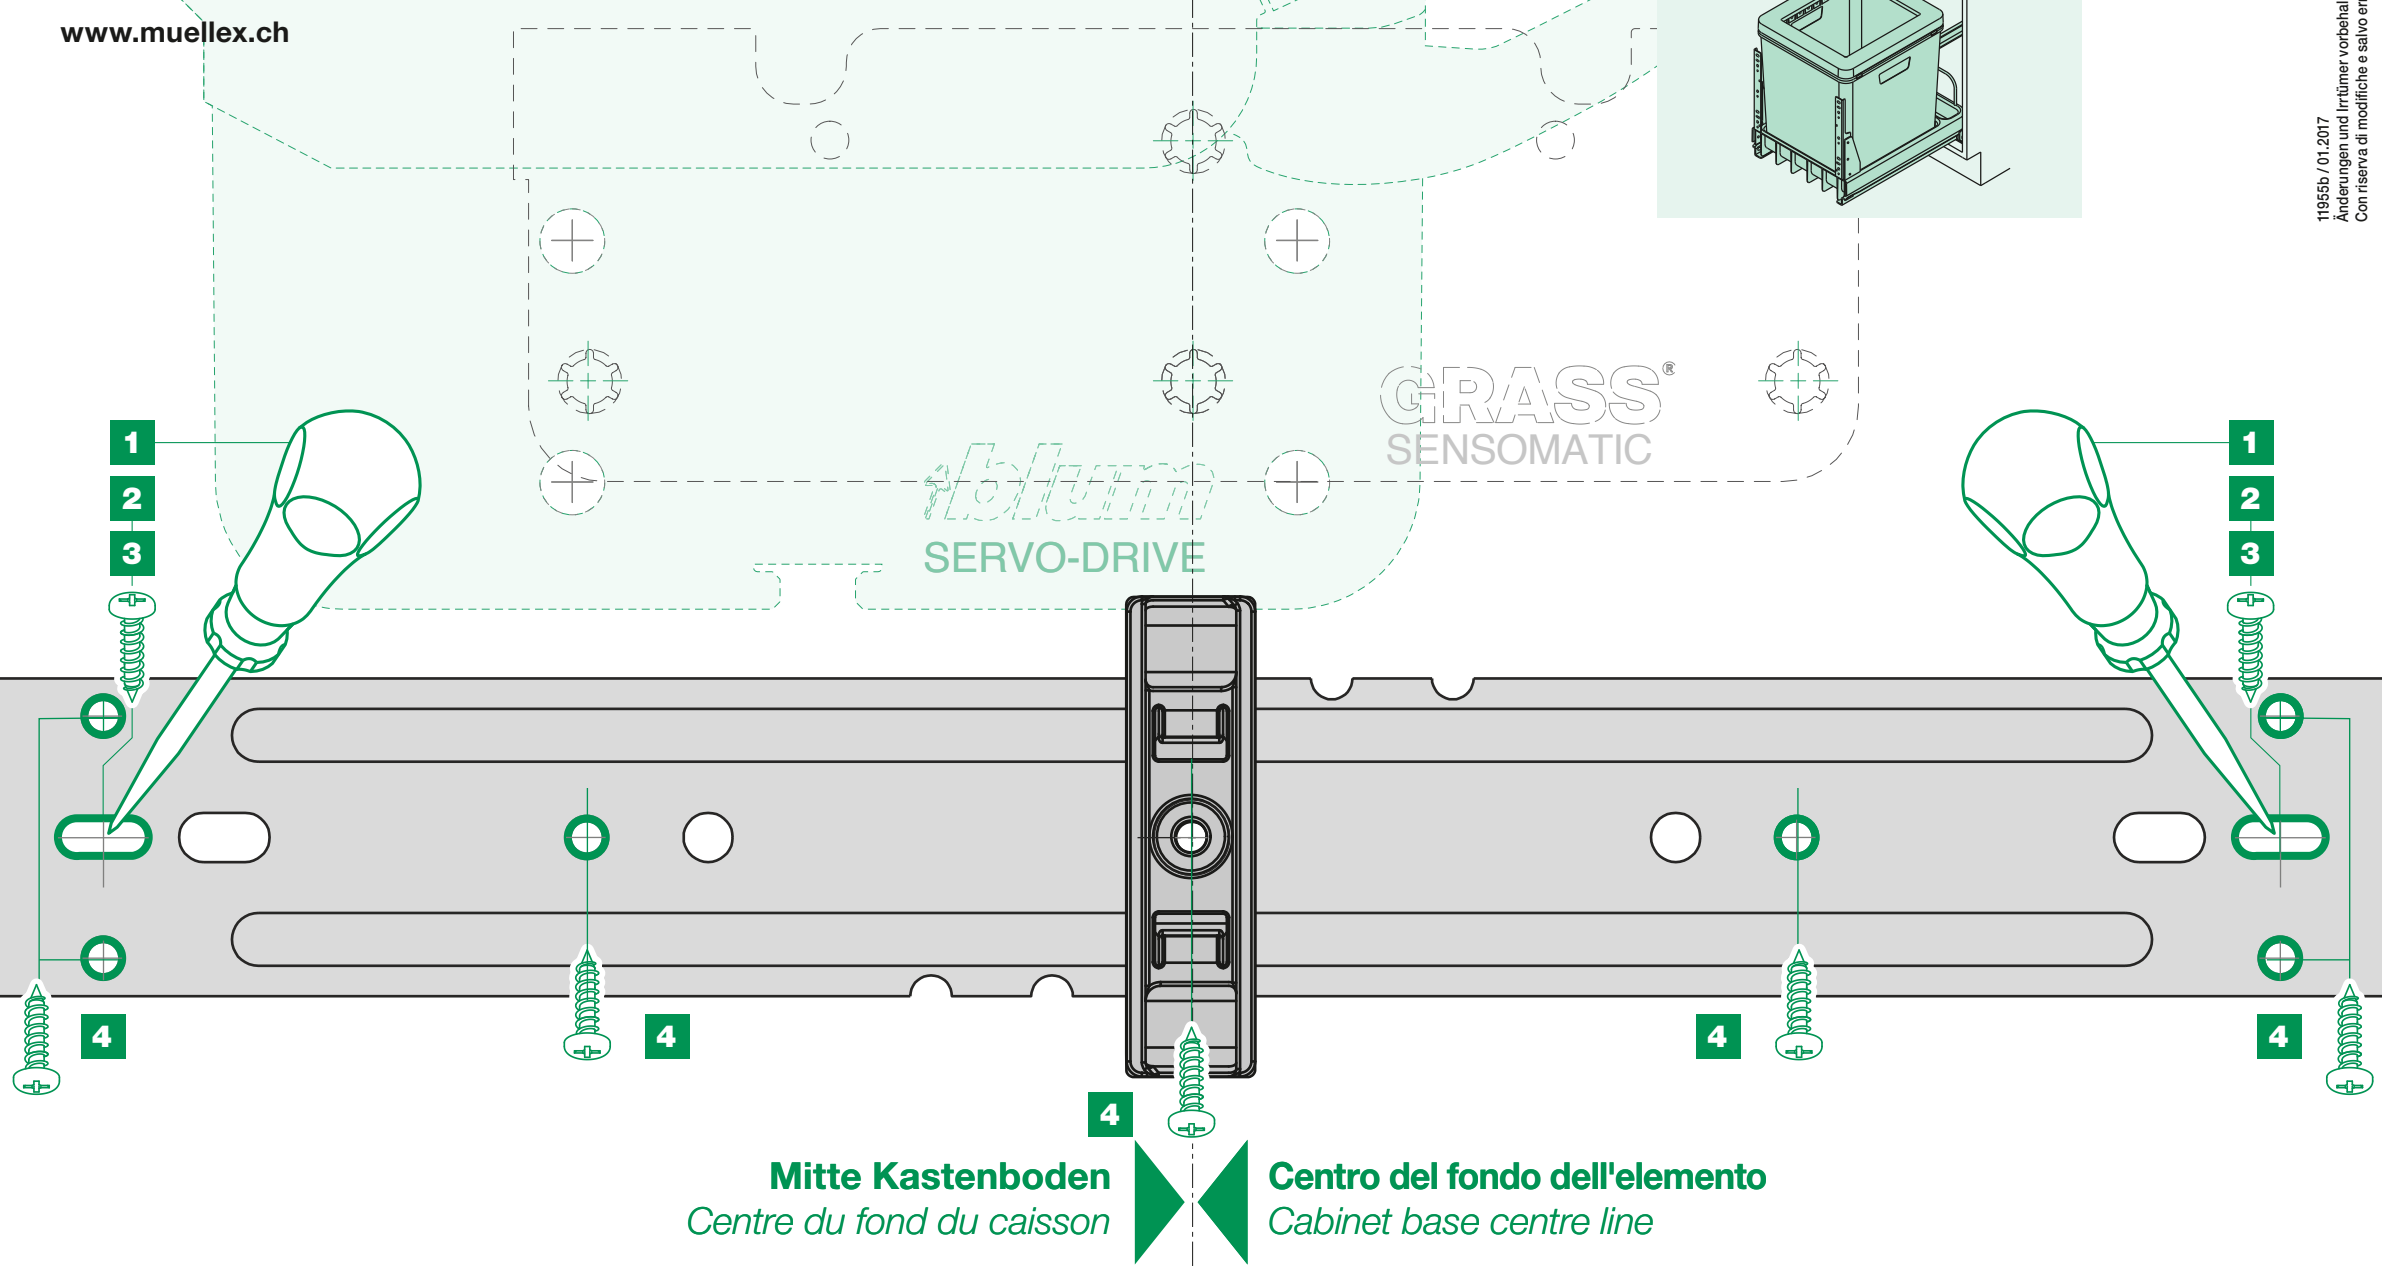

BOXX 40-R

Montage-Anleitung und -Schablone / Instructions et illustrations de montage
Istruzioni e illustrazioni di montaggio / Assembly instructions and template

www.muelllex.ch

BOXX 40-R

11955b / 01.2017
Illustration vorbehalten / Sous réserve de modifications et ensembles /
Contiene di modifiche e salvo errori / Subject to change and errors

Inhalt / Contenu Contenuto / Contents

- A** 2x
- B** 2x
- C** 2x
- D** 36x

Ersatzteile / Pièces de rechange / Parti di ricambio / Spare parts

- A** 11745 Schiene / Rail / Binari / Rail
- B** 11782 Adapter schmal (20 mm) / Adaptateur étroit / Adattatore stretto / Adapter narrow
- C** 11784 Adapter breit (70 mm) / Adaptateur large / Adattatore largo / Adapter wide
- D** - Pan-Head 4 x 15 mm
- E** 10689 Auszug kpl. schmal / Extensible étroit compl. / Fondo estraibile stretto completo / Pull-out narrow compl.
- F** 9781 Metallbügel / Etrier métallique / Bilanciere metallo / Metal bracket
- G** 5000.01 BOXX-Behälter / Réceptacle / Secchio / Container
- H** 11781 Abdeckschublade schmal / Réceptacle-couvercle étroit / Coperchio ripiano stretto / Cover drawer narrow
- I** 9720 Rückwand schmal / Paroi arrière étroit / Parete posteriore stretto / Rear panel narrow

Vordere Korpuskante
Partie avant du corps

Parte di anteriore dell'elemento
Front cabinet edge

Korpus-
kante links
Partie
gauche du
corps
Bordo
sinistro
dell'ele-
mento
Cabinet
edge left

Korpus-
kante rechts
Partie
droite
du corps
Bordo
destro
dell'ele-
mento
Cabinet
edge right