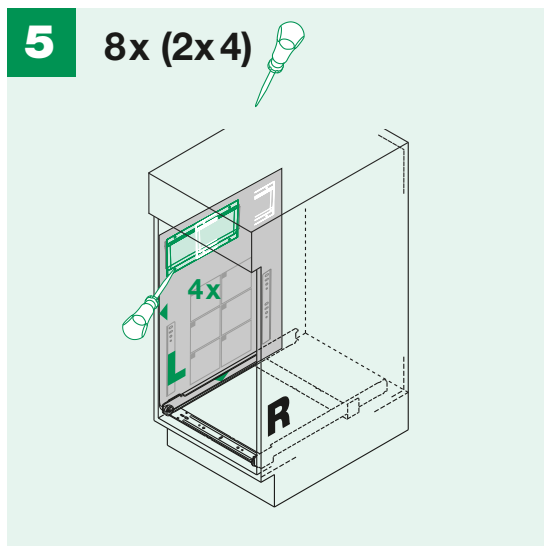

Korpus-
kante links
Partie
gauche du
corps
Bordo
sinistro
dell'ele-
mento
Cabinet
edge left

Korpus-
kante rechts
Partie
droite
du corps
Bordo
destro
dell'ele-
mento
Cabinet
edge right

11a 12
«Normale» Türen
Portes «normales»
Ante «normali»
«Standard» doors

11b 12
Gestemte Türen /
Portes à emboîtement /
Ante ad incastro /
Mortised doors

MÜLLEREX®
www.muellex.ch