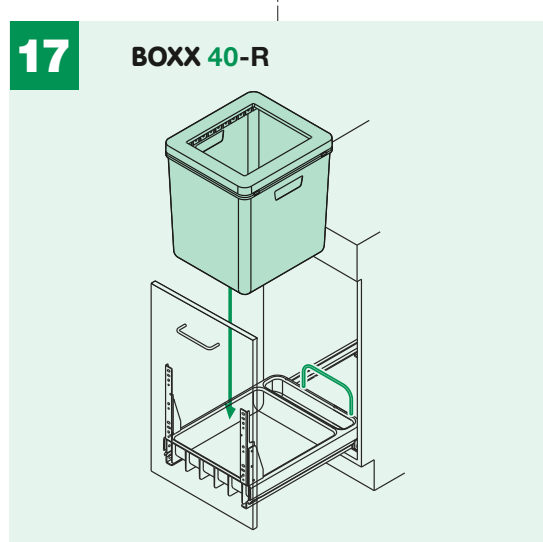

Inhalt / Contenu Contenuto / Contents

- A** 2x
- B** 2x
- C** 2x
- D** 36x

Ersatzteile / Pièces de rechange / Parti di ricambio / Spare parts

- A** 11745 Schiene / Rail / Binari / Rail
- B** 11782 Adapter schmal (20 mm) / Adaptateur étroit / Adattatore stretto / Adapter narrow
- C** 11784 Adapter breit (70 mm) / Adaptateur large / Adattatore largo / Adapter wide
- D** - Pan-Head 4 x 15 mm
- E** 10689 Auszug kpl. schmal / Extensible étroit compl. / Fondo estraibile stretto completo / Pull-out narrow compl.
- F** 9781 Metallbügel / Etrier métallique / Bilanciere metallo / Metal bracket
- G** 5000.01 BOXX-Behälter / Réceptacle / Secchio / Container
- H** 11781 Abdeckschublade schmal / Réceptacle-couvercle étroit / Coperchio ripiano stretto / Cover drawer narrow
- I** 9720 Rückwand schmal / Paroi arrière étroit / Parete posteriore stretto / Rear panel narrow

Vordere Korpuskante
Partie avant du corps

Parte di anteriore dell'elemento
Front cabinet edge

Korpus-
kante links
Partie
gauche du
corps
Bordo
sinistro
dell'ele-
mento
Cabinet
edge left

Korpus-
kante rechts
Partie
droite
du corps
Bordo
destro
dell'ele-
mento
Cabinet
edge right