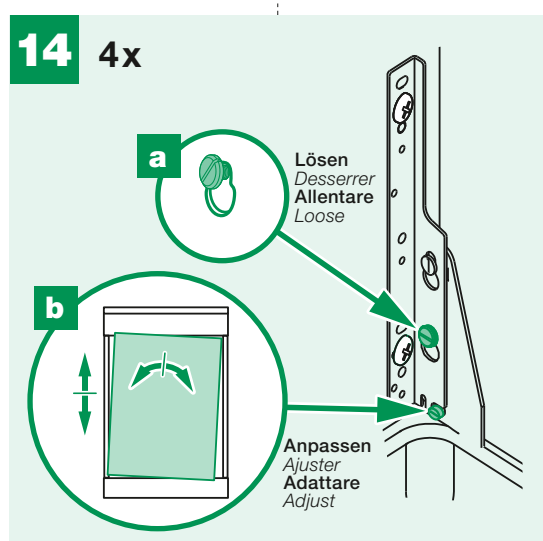

Inhalt / Contenu Contenuto / Contents

- A** 2x
- B** 2x
- C** 2x
- D** 36x

Ersatzteile / Pièces de rechange / Parti di ricambio / Spare parts

- A** 11745 Schiene / Rail / Binari / Rail
- B** 11782 Adapter schmal (20 mm) / Adaptateur étroit / Adattatore stretto / Adapter narrow
- C** 11784 Adapter breit (70 mm) / Adaptateur large / Adattatore largo / Adapter wide
- D** - Pan-Head 4 x 15 mm
- E** 10689 Auszug kpl. schmal / Extensible étroit compl. / Fondo estraibile stretto completo / Pull-out narrow compl.
- F** 9781 Metallbügel / Etrier métallique / Bilanciere metallo / Metal bracket
- G** 5000.01 BOXX-Behälter / Réceptacle / Secchio / Container
- H** 11781 Abdeckschublade schmal / Réceptacle-couvercle étroit / Coperchio ripiano stretto / Cover drawer narrow
- I** 9720 Rückwand schmal / Paroi arrière étroit / Parete posteriore stretto / Rear panel narrow

Vordere Korpuskante
Partie avant du corps

Parte di anteriore dell'elemento
Front cabinet edge

Korpus-
kante links
Partie
gauche du
corps
Bordo
sinistro
dell'ele-
mento
Cabinet
edge left

Korpus-
kante rechts
Partie
droite
du corps
Bordo
destro
dell'ele-
mento
Cabinet
edge right