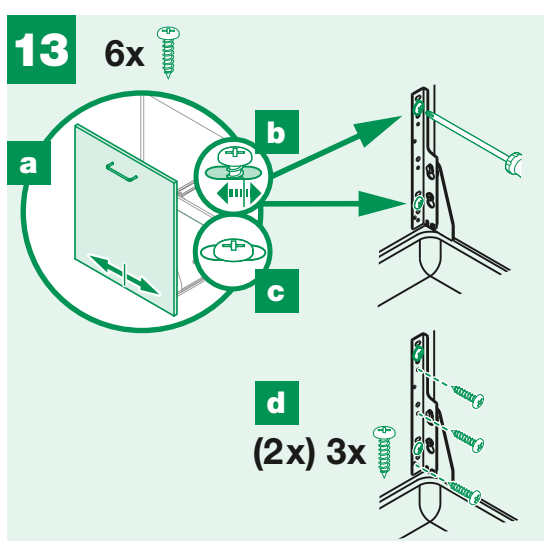

Inhalt / Contenu Contenuto / Contents

- A** 2x
- B** 2x
- C** 2x
- D** 36x

Ersatzteile / Pièces de rechange / Parti di ricambio / Spare parts

- A** 11745 Schiene / Rail / Binari / Rail
- B** 11782 Adapter schmal (20 mm) / Adaptateur étroit / Adattatore stretto / Adapter narrow
- C** 11784 Adapter breit (70 mm) / Adaptateur large / Adattatore largo / Adapter wide
- D** - Pan-Head 4 x 15 mm
- E** 10689 Auszug kpl. schmal / Extensible étroit compl. / Fondo estraibile stretto completo / Pull-out narrow compl.
- F** 9781 Metallbügel / Etrier métallique / Bilanciere metallo / Metal bracket
- G** 5000.01 BOXX-Behälter / Réceptacle / Secchio / Container
- H** 11781 Abdeckschublade schmal / Réceptacle-couvercle étroit / Coperchio ripiano stretto / Cover drawer narrow
- I** 9720 Rückwand schmal / Paroi arrière étroit / Parete posteriore stretto / Rear panel narrow

Vordere Korpuskante
Partie avant du corps

Parte di anteriore dell'elemento
Front cabinet edge

Korpus-
kante links
Partie
gauche du
corps
Bordo
sinistro
dell'ele-
mento
Cabinet
edge left

Korpus-
kante rechts
Partie
droite
du corps
Bordo
destro
dell'ele-
mento
Cabinet
edge right