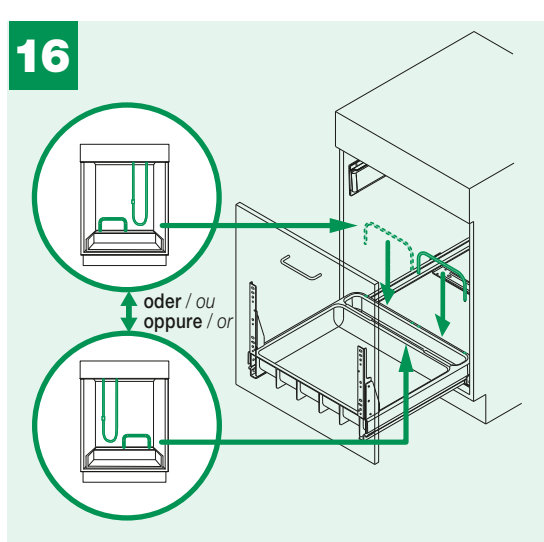

Inhalt / Contenu Contenuto / Contents

- A** 2x
- B** 2x
- C** 2x
- D** 36x

Ersatzteile / Pièces de rechange / Parti di ricambio / Spare parts

- A** 11745 Schiene / Rail / Binari / Rail
- B** 11782 Adapter schmal (20 mm) / Adaptateur étroit / Adattatore stretto / Adapter narrow
- C** 11784 Adapter breit (70 mm) / Adaptateur large / Adattatore largo / Adapter wide
- D** - Pan-Head 4 x 15 mm
- E** 10689 Auszug kpl. schmal / Extensible étroit compl. / Fondo estraibile stretto completo / Pull-out narrow compl.
- F** 9781 Metallbügel / Etrier métallique / Bilanciere metallo / Metal bracket
- G** 5000.01 BOXX-Behälter / Réceptacle / Secchio / Container
- H** 11781 Abdeckschublade schmal / Réceptacle-couvercle étroit / Coperchio ripiano stretto / Cover drawer narrow
- I** 9720 Rückwand schmal / Paroi arrière étroit / Parete posteriore stretto / Rear panel narrow

Vordere Korpuskante
Partie avant du corps

Parte di anteriore dell'elemento
Front cabinet edge

Korpus-
kante links
Partie
gauche du
corps
Bordo
sinistro
dell'ele-
mento
Cabinet
edge left

Korpus-
kante rechts
Partie
droite
du corps
Bordo
destro
dell'ele-
mento
Cabinet
edge right