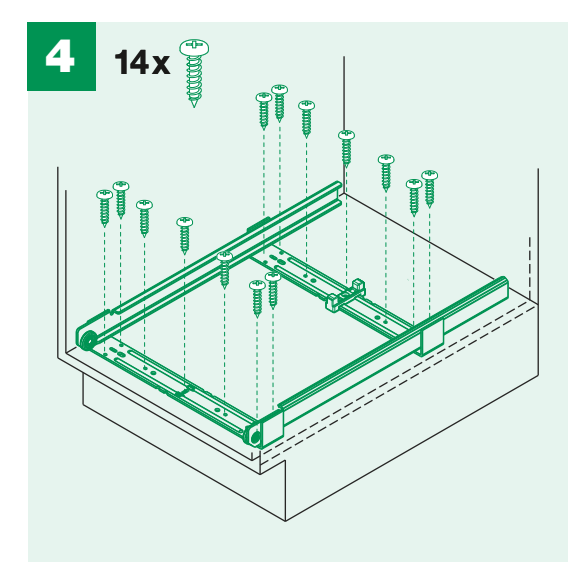

Inhalt / Contenu Contenuto / Contents

- A** 2x
- B** 2x
- C** 2x
- D** 36x

Ersatzteile / Pièces de rechange / Parti di ricambio / Spare parts

- A** 11745 Schiene / Rail / Binari / Rail
- B** 11782 Adapter schmal (20 mm) / Adaptateur étroit / Adattatore stretto / Adapter narrow
- C** 11784 Adapter breit (70 mm) / Adaptateur large / Adattatore largo / Adapter wide
- D** - Pan-Head 4 x 15 mm
- E** 10689 Auszug kpl. schmal / Extensible étroit compl. / Fondo estraibile stretto completo / Pull-out narrow compl.
- F** 9781 Metallbügel / Etrier métallique / Bilanciere metallo / Metal bracket
- G** 5000.01 BOXX-Behälter / Réceptacle / Secchio / Container
- H** 11781 Abdeckschublade schmal / Réceptacle-couvercle étroit / Coperchio ripiano stretto / Cover drawer narrow
- I** 9720 Rückwand schmal / Paroi arrière étroit / Parete posteriore stretto / Rear panel narrow