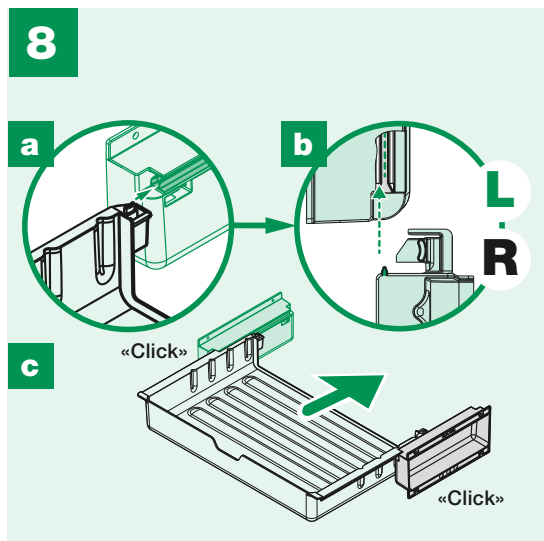

Inhalt / Contenu Contenuto / Contents

- A** 2x
- B** 2x
- C** 2x
- D** 36x

Ersatzteile / Pièces de rechange / Parti di ricambio / Spare parts

- A** 11745 Schiene / Rail / Binari / Rail
- B** 11782 Adapter schmal (20 mm) / Adaptateur étroit / Adattatore stretto / Adapter narrow
- C** 11784 Adapter breit (70 mm) / Adaptateur large / Adattatore largo / Adapter wide
- D** - Pan-Head 4 x 15 mm
- E** 10689 Auszug kpl. schmal / Extensible étroit compl. / Fondo estraibile stretto completo / Pull-out narrow compl.
- F** 9781 Metallbügel / Etrier métallique / Bilanciere metallo / Metal bracket
- G** 5000.01 BOXX-Behälter / Réceptacle / Secchio / Container
- H** 11781 Abdeckschublade schmal / Réceptacle-couvercle étroit / Coperchio ripiano stretto / Cover drawer narrow
- I** 9720 Rückwand schmal / Paroi arrière étroit / Parete posteriore stretto / Rear panel narrow

Vordere Korpuskante
Partie avant du corps

Parte di anteriore dell'elemento
Front cabinet edge

Korpus-
kante links
Partie
gauche du
corps
Bordo
sinistro
dell'ele-
mento
Cabinet
edge left

Korpus-
kante rechts
Partie
droite
du corps
Bordo
destro
dell'ele-
mento
Cabinet
edge right