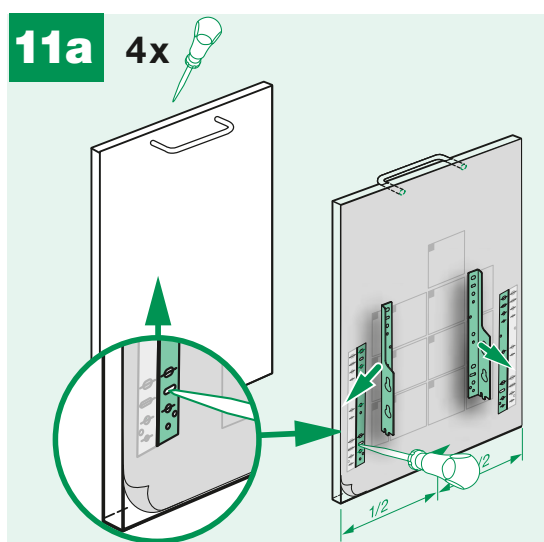

Inhalt / Contenu Contenuto / Contents

- A** 2x
- B** 2x
- C** 2x
- D** 36x

Ersatzteile / Pièces de rechange / Parti di ricambio / Spare parts

- A** 11745 Schiene / Rail / Binari / Rail
- B** 11782 Adapter schmal (20 mm) / Adaptateur étroit / Adattatore stretto / Adapter narrow
- C** 11784 Adapter breit (70 mm) / Adaptateur large / Adattatore largo / Adapter wide
- D** - Pan-Head 4 x 15 mm
- E** 10689 Auszug kpl. schmal / Extensible étroit compl. / Fondo estraibile stretto completo / Pull-out narrow compl.
- F** 9781 Metallbügel / Etrier métallique / Bilanciere metallo / Metal bracket
- G** 5000.01 BOXX-Behälter / Réceptacle / Secchio / Container
- H** 11781 Abdeckschublade schmal / Réceptacle-couvercle étroit / Coperchio ripiano stretto / Cover drawer narrow
- I** 9720 Rückwand schmal / Paroi arrière étroit / Parete posteriore stretto / Rear panel narrow

Vordere Korpuskante
Partie avant du corps

Parte di anteriore dell'elemento
Front cabinet edge

Korpus-
kante links
Partie
gauche du
corps
Bordo
sinistro
dell'ele-
mento
Cabinet
edge left

Korpus-
kante rechts
Partie
droite
du corps
Bordo
destro
dell'ele-
mento
Cabinet
edge right