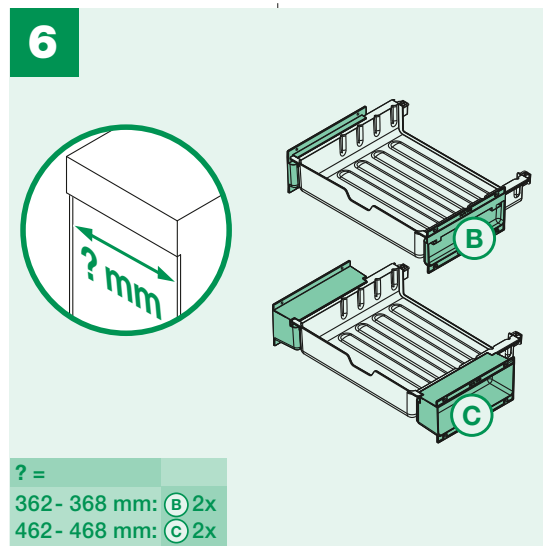

Inhalt / Contenu Contenuto / Contents

- A** 2x
- B** 2x
- C** 2x
- D** 36x

Ersatzteile / Pièces de rechange / Parti di ricambio / Spare parts

- A** 11745 Schiene / Rail / Binari / Rail
- B** 11782 Adapter schmal (20 mm) / Adaptateur étroit / Adattatore stretto / Adapter narrow
- C** 11784 Adapter breit (70 mm) / Adaptateur large / Adattatore largo / Adapter wide
- D** - Pan-Head 4 x 15 mm
- E** 10689 Auszug kpl. schmal / Extensible étroit compl. / Fondo estraibile stretto completo / Pull-out narrow compl.
- F** 9781 Metallbügel / Etrier métallique / Bilanciere metallo / Metal bracket
- G** 5000.01 BOXX-Behälter / Réceptacle / Secchio / Container
- H** 11781 Abdeckschublade schmal / Réceptacle-couvercle étroit / Coperchio ripiano stretto / Cover drawer narrow
- I** 9720 Rückwand schmal / Paroi arrière étroit / Parete posteriore stretto / Rear panel narrow

Vordere Korpuskante
Partie avant du corps

Parte di anteriore dell'elemento
Front cabinet edge

Korpus-
kante links
Partie
gauche du
corps
Bordo
sinistro
dell'ele-
mento
Cabinet
edge left

Korpus-
kante rechts
Partie
droite
du corps
Bordo
destro
dell'ele-
mento
Cabinet
edge right