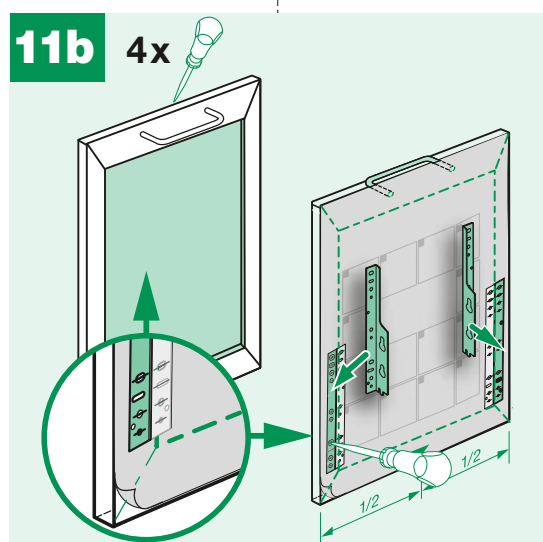

Inhalt / Contenu Contenuto / Contents

- A** 2x
- B** 2x
- C** 2x
- D** 36x

Ersatzteile / Pièces de rechange / Parti di ricambio / Spare parts

- A** 11745 Schiene / Rail / Binari / Rail
- B** 11782 Adapter schmal (20 mm) / Adaptateur étroit / Adattatore stretto / Adapter narrow
- C** 11784 Adapter breit (70 mm) / Adaptateur large / Adattatore largo / Adapter wide
- D** - Pan-Head 4 x 15 mm
- E** 10689 Auszug kpl. schmal / Extensible étroit compl. / Fondo estraibile stretto completo / Pull-out narrow compl.
- F** 9781 Metallbügel / Etrier métallique / Bilanciere metallo / Metal bracket
- G** 5000.01 BOXX-Behälter / Réceptacle / Secchio / Container
- H** 11781 Abdeckschublade schmal / Réceptacle-couvercle étroit / Coperchio ripiano stretto / Cover drawer narrow
- I** 9720 Rückwand schmal / Paroi arrière étroit / Parete posteriore stretto / Rear panel narrow

Vordere Korpuskante
Partie avant du corps

Parte di anteriore dell'elemento
Front cabinet edge

Korpus-
kante links
Partie
gauche du
corps
Bordo
sinistro
dell'ele-
mento
Cabinet
edge left

Korpus-
kante rechts
Partie
droite
du corps
Bordo
destro
dell'ele-
mento
Cabinet
edge right