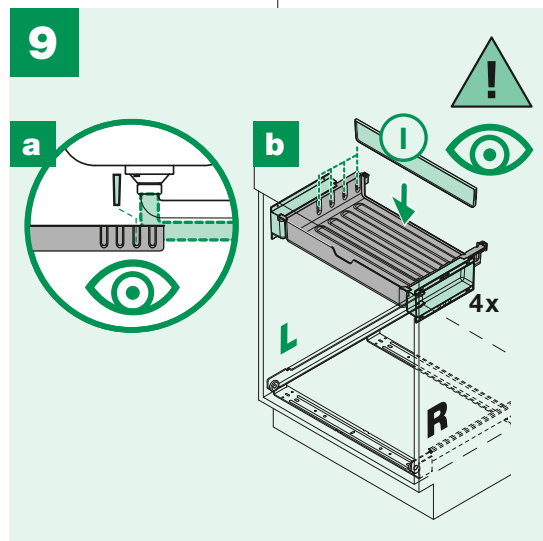

Inhalt / Contenu Contenuto / Contents

- A** 2x
- B** 2x
- C** 2x
- D** 36x

Ersatzteile / Pièces de rechange / Parti di ricambio / Spare parts

- A** 11745 Schiene / Rail / Binari / Rail
- B** 11782 Adapter schmal (20 mm) / Adaptateur étroit / Adattatore stretto / Adapter narrow
- C** 11784 Adapter breit (70 mm) / Adaptateur large / Adattatore largo / Adapter wide
- D** - Pan-Head 4 x 15 mm
- E** 10689 Auszug kpl. schmal / Extensible étroit compl. / Fondo estraibile stretto completo / Pull-out narrow compl.
- F** 9781 Metallbügel / Etrier métallique / Bilanciere metallo / Metal bracket
- G** 5000.01 BOXX-Behälter / Réceptacle / Secchio / Container
- H** 11781 Abdeckschublade schmal / Réceptacle-couvercle étroit / Coperchio ripiano stretto / Cover drawer narrow
- I** 9720 Rückwand schmal / Paroi arrière étroit / Parete posteriore stretto / Rear panel narrow

Vordere Korpuskante
Partie avant du corps

Parte di anteriore dell'elemento
Front cabinet edge

Korpus-
kante links
Partie
gauche du
corps
Bordo
sinistro
dell'ele-
mento
Cabinet
edge left

Korpus-
kante rechts
Partie
droite
du corps
Bordo
destro
dell'ele-
mento
Cabinet
edge right