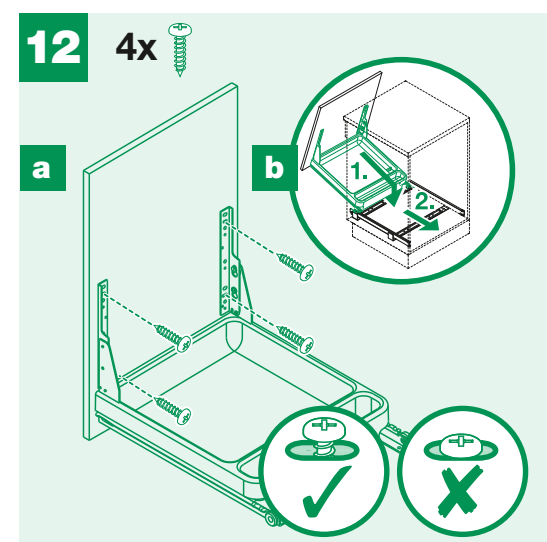

Korpus-
kante links
Partie
gauche du
corps
Bordo
sinistro
dell'ele-
mento
Cabinet
edge left

Korpus-
kante rechts
Partie
droite
du corps
Bordo
destro
dell'ele-
mento
Cabinet
edge right

11a 12
«Normale» Türen
Portes «normales»
Ante «normali»
«Standard» doors

11b 12
Gestemte Türen /
Portes à emboîtement /
Ante ad incastro /
Mortised doors

MÜLLEREX®
www.muellex.ch