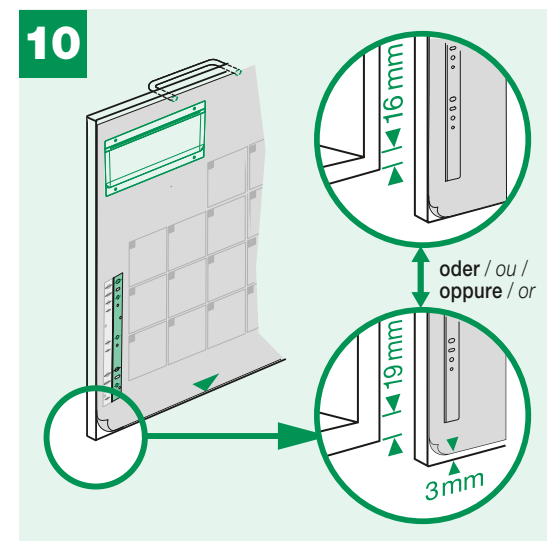

Korpus-
kante links
Partie
gauche du
corps
Bordo
sinistro
dell'ele-
mento
Cabinet
edge left

Korpus-
kante rechts
Partie
droite
du corps
Bordo
destro
dell'ele-
mento
Cabinet
edge right

11a 12
«Normale» Türen
Portes «normales»
Ante «normali»
«Standard» doors

11b 12
Gestemte Türen /
Portes à emboîtement /
Ante ad incastro /
Mortised doors

MÜLLEREX®
www.muellex.ch