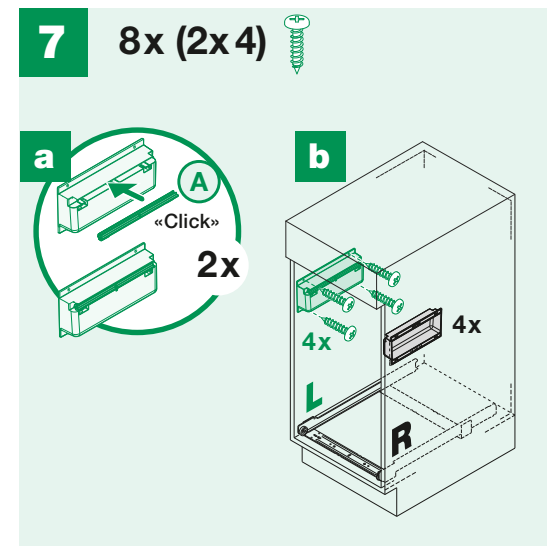

Korpus-
kante links
Partie
gauche du
corps
Bordo
sinistro
dell'ele-
mento
Cabinet
edge left

Korpus-
kante rechts
Partie
droite
du corps
Bordo
destro
dell'ele-
mento
Cabinet
edge right

11a 12
«Normale» Türen
Portes «normales»
Ante «normali»
«Standard» doors

11b 12
Gestemte Türen /
Portes à emboîtement /
Ante ad incastro /
Mortised doors

MÜLLEREX®
www.muellex.ch