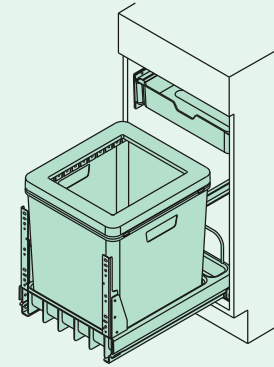

BOXX 40-R

Montage-Anleitung und -Schablone / Instructions et illustrations de montage
Istruzioni e illustrazioni di montaggio / Assembly instructions and template

www.muelllex.ch

BOXX 40-R

11955b / 01.2017
Illustration vorbehalten / Sous réserve de modifications et ensembles /
Contiene di modifiche e salvo errori / Subject to change and errors

Inhalt / Contenu Contenuto / Contents

- A** 2x
- B** 2x
- C** 2x
- D** 36x

Ersatzteile / Pièces de rechange / Parti di ricambio / Spare parts

- A** 11745 Schiene / Rail / Binari / Rail
- B** 11782 Adapter schmal (20 mm) / Adaptateur étroit / Adattatore stretto / Adapter narrow
- C** 11784 Adapter breit (70 mm) / Adaptateur large / Adattatore largo / Adapter wide
- D** - Pan-Head 4 x 15 mm
- E** 10689 Auszug kpl. schmal / Extensible étroit compl. / Fondo estraibile stretto completo / Pull-out narrow compl.
- F** 9781 Metallbügel / Etrier métallique / Bilanciere metallo / Metal bracket
- G** 5000.01 BOXX-Behälter / Réceptacle / Secchio / Container
- H** 11781 Abdeckschublade schmal / Réceptacle-couvercle étroit / Coperchio ripiano stretto / Cover drawer narrow
- I** 9720 Rückwand schmal / Paroi arrière étroit / Parete posteriore stretto / Rear panel narrow