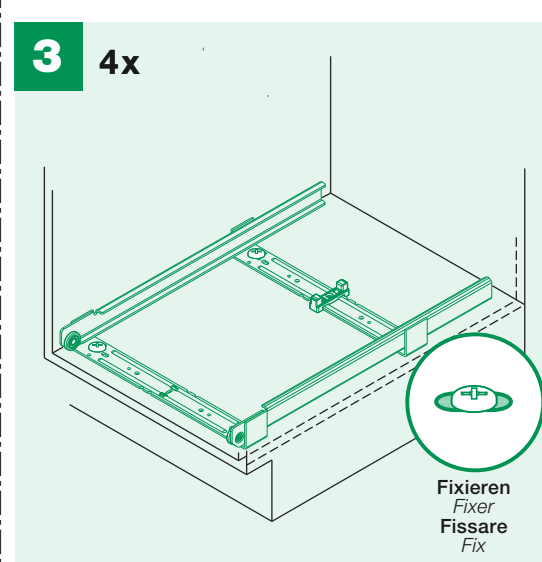

BOXX 40-R

Montage-Anleitung und -Schablone / Instructions et illustrations de montage
Istruzioni e illustrazioni di montaggio / Assembly instructions and template

www.muelllex.ch

BOXX 40-R

11955b / 01.2017
Illustration vorbehalten / Sous réserve de modifications et ensembles /
Contiene di modifiche e salvo errori / Subject to change and errors

Inhalt / Contenu Contenuto / Contents

- A** 2x
- B** 2x
- C** 2x
- D** 36x

Ersatzteile / Pièces de rechange / Parti di ricambio / Spare parts

- A** 11745 Schiene / Rail / Binari / Rail
- B** 11782 Adapter schmal (20 mm) / Adaptateur étroit / Adattatore stretto / Adapter narrow
- C** 11784 Adapter breit (70 mm) / Adaptateur large / Adattatore largo / Adapter wide
- D** - Pan-Head 4 x 15 mm
- E** 10689 Auszug kpl. schmal / Extensible étroit compl. / Fondo estraibile stretto completo / Pull-out narrow compl.
- F** 9781 Metallbügel / Etrier métallique / Bilanciere metallo / Metal bracket
- G** 5000.01 BOXX-Behälter / Réceptacle / Secchio / Container
- H** 11781 Abdeckschublade schmal / Réceptacle-couvercle étroit / Coperchio ripiano stretto / Cover drawer narrow
- I** 9720 Rückwand schmal / Paroi arrière étroit / Parete posteriore stretto / Rear panel narrow