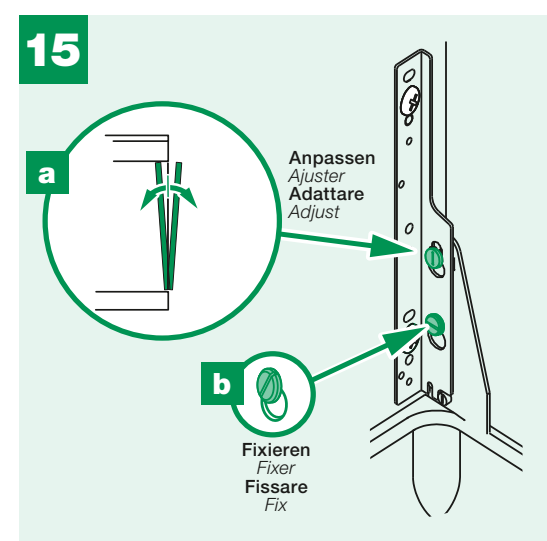

Inhalt / Contenu Contenuto / Contents

- A** 2x
- B** 2x
- C** 2x
- D** 36x

Ersatzteile / Pièces de rechange / Parti di ricambio / Spare parts

- A** 11745 Schiene / Rail / Binari / Rail
- B** 11782 Adapter schmal (20 mm) / Adaptateur étroit / Adattatore stretto / Adapter narrow
- C** 11784 Adapter breit (70 mm) / Adaptateur large / Adattatore largo / Adapter wide
- D** - Pan-Head 4 x 15 mm
- E** 10689 Auszug kpl. schmal / Extensible étroit compl. / Fondo estraibile stretto completo / Pull-out narrow compl.
- F** 9781 Metallbügel / Etrier métallique / Bilanciere metallo / Metal bracket
- G** 5000.01 BOXX-Behälter / Réceptacle / Secchio / Container
- H** 11781 Abdeckschublade schmal / Réceptacle-couvercle étroit / Coperchio ripiano stretto / Cover drawer narrow
- I** 9720 Rückwand schmal / Paroi arrière étroit / Parete posteriore stretto / Rear panel narrow

Vordere Korpuskante
Partie avant du corps

Parte di anteriore dell'elemento
Front cabinet edge

Korpus-
kante links
Partie
gauche du
corps
Bordo
sinistro
dell'ele-
mento
Cabinet
edge left

Korpus-
kante rechts
Partie
droite
du corps
Bordo
destro
dell'ele-
mento
Cabinet
edge right