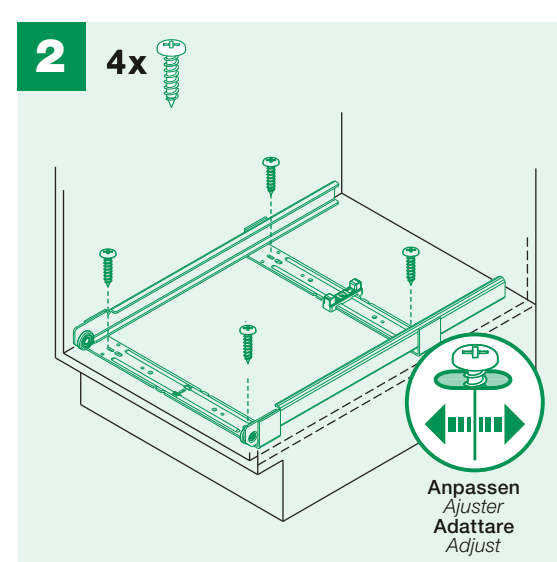

BOXX 40-R

Montage-Anleitung und -Schablone / Instructions et illustrations de montage
Istruzioni e illustrazioni di montaggio / Assembly instructions and template

www.muelllex.ch

BOXX 40-R

11955b / 01.2017
Illustration vorbehalten / Sous réserve de modifications et ensembles /
Contiene di modifiche e salvo errori / Subject to change and errors

Inhalt / Contenu Contenuto / Contents

- A** 2x
- B** 2x
- C** 2x
- D** 36x

Ersatzteile / Pièces de rechange / Parti di ricambio / Spare parts

- A** 11745 Schiene / Rail / Binari / Rail
- B** 11782 Adapter schmal (20 mm) / Adaptateur étroit / Adattatore stretto / Adapter narrow
- C** 11784 Adapter breit (70 mm) / Adaptateur large / Adattatore largo / Adapter wide
- D** - Pan-Head 4 x 15 mm
- E** 10689 Auszug kpl. schmal / Extensible étroit compl. / Fondo estraibile stretto completo / Pull-out narrow compl.
- F** 9781 Metallbügel / Etrier métallique / Bilanciere metallo / Metal bracket
- G** 5000.01 BOXX-Behälter / Réceptacle / Secchio / Container
- H** 11781 Abdeckschublade schmal / Réceptacle-couvercle étroit / Coperchio ripiano stretto / Cover drawer narrow
- I** 9720 Rückwand schmal / Paroi arrière étroit / Parete posteriore stretto / Rear panel narrow

Vordere Korpuskante
Partie avant du corps

Parte di anteriore dell'elemento
Front cabinet edge

Korpus-
kante links
Partie
gauche du
corps
Bordo
sinistro
dell'ele-
mento
Cabinet
edge left

Korpus-
kante rechts
Partie
droite
du corps
Bordo
destro
dell'ele-
mento
Cabinet
edge right