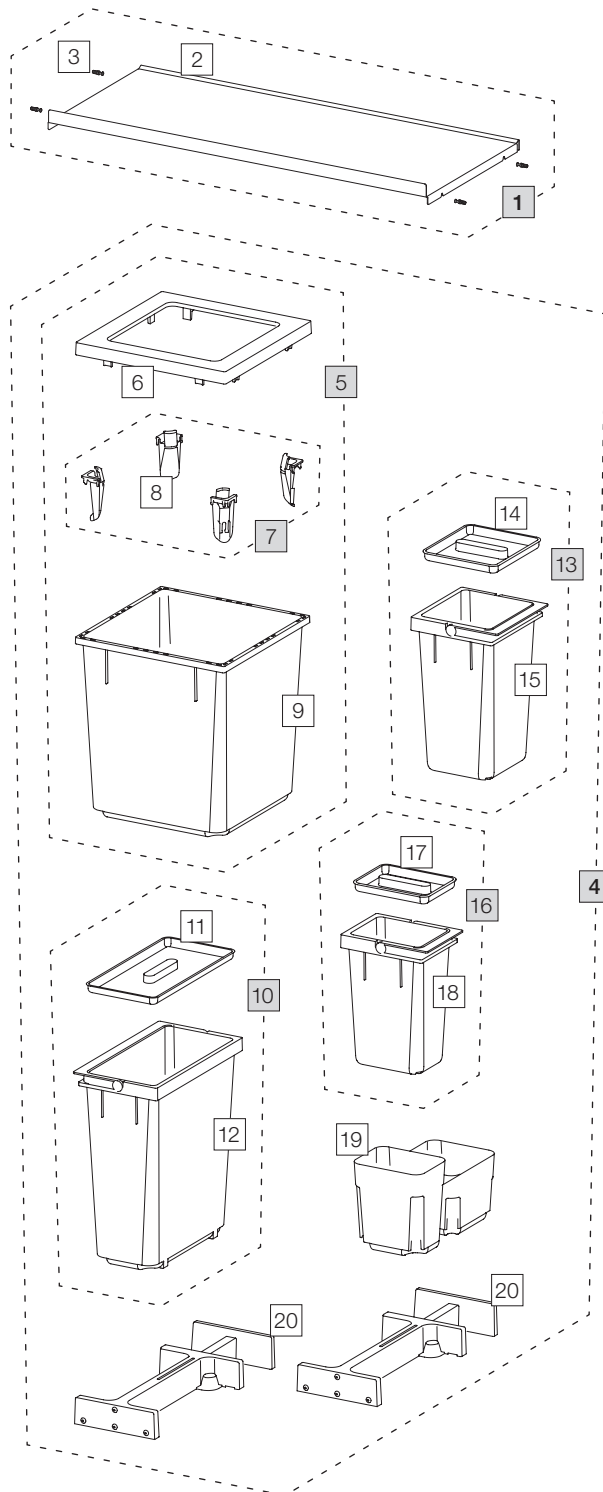

# X90 L6 Basic

Art.-Nr. 80.50.601

## Abfalltrennsystem für bestehende Schubladenauszüge

Art.-Nr.	Bezeichnung	CHF exkl. MwSt.
<b>1</b>	<b>80.41.601 Deckel 90 Basic</b>	<b>69.00</b>
2	12292 Deckel 90 Basic	66.50
3	12881 Verbindungsbolzen (4 Stk.)	4.40
<b>4</b>	<b>80.51.501 Abfalltrennbehälter X80 L6</b>	<b>244.00</b>
5	12682 Behälter 40-Liter, komplett	93.20
6	12247 Abdeckrahmen	19.30
7	12252 Sackspanner (4 Stk.)	18.30
8	12721 Sackspanner	4.60
9	12244 Behälter 40-Liter	58.30
10	12943 Behälter 18-Liter, komplett	44.90
11	12313 Deckel 11/15/18-Liter	9.00
12	12452 Behälter 18-Liter mit Bügel	35.90
13	12940 Behälter 8-Liter, komplett	30.10
14	12271 Deckel 8-Liter	6.60
15	12440 Behälter 8-Liter mit Bügel	23.60
16	12941 Behälter 5-Liter, komplett	25.10
17	12272 Deckel 5-Liter	4.70
18	12441 Behälter 5-Liter mit Bügel	20.50
19	12254 Grundschaale 600, L	22.00
20	12625 Ratsche, komplett	44.20

Set  
 Einzelteile