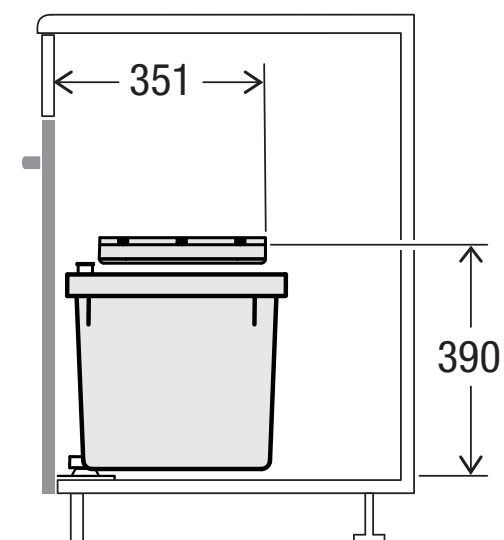

# D50 M1

Art. No. 80.71.102

Waste system for hinged doors

**MÜLLEX**

A. & J. Stöckli AG · Ennetbachstrasse 40 · CH-8754 Netstal  
+41 55 645 55 80 · info@muellex.ch · muellex.ch