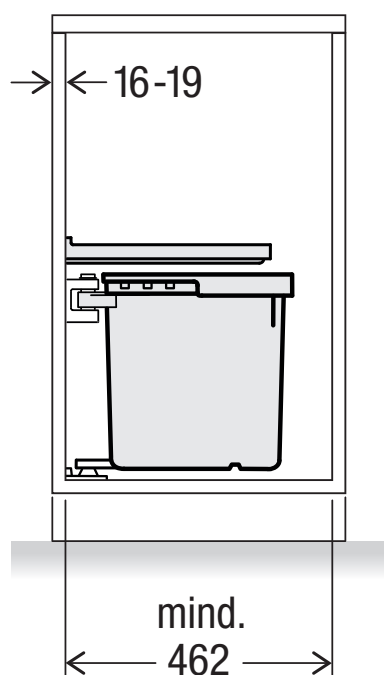

# D50 M1

Art. No. 80.71.102

Waste system for hinged doors

**MÜLLEX**

A. & J. Stöckli AG · Ennetbachstrasse 40 · CH-8754 Netstal  
+41 55 645 55 80 · info@muellex.ch · muellex.ch