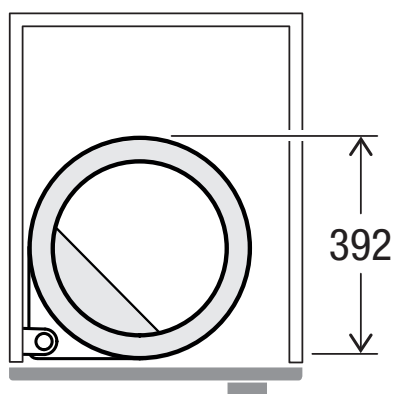

# D50 M1

Art. No. 80.71.102

Waste system for hinged doors

**MÜLLEX**

A. & J. Stöckli AG · Ennetbachstrasse 40 · CH-8754 Netstal  
+41 55 645 55 80 · info@muellex.ch · muellex.ch