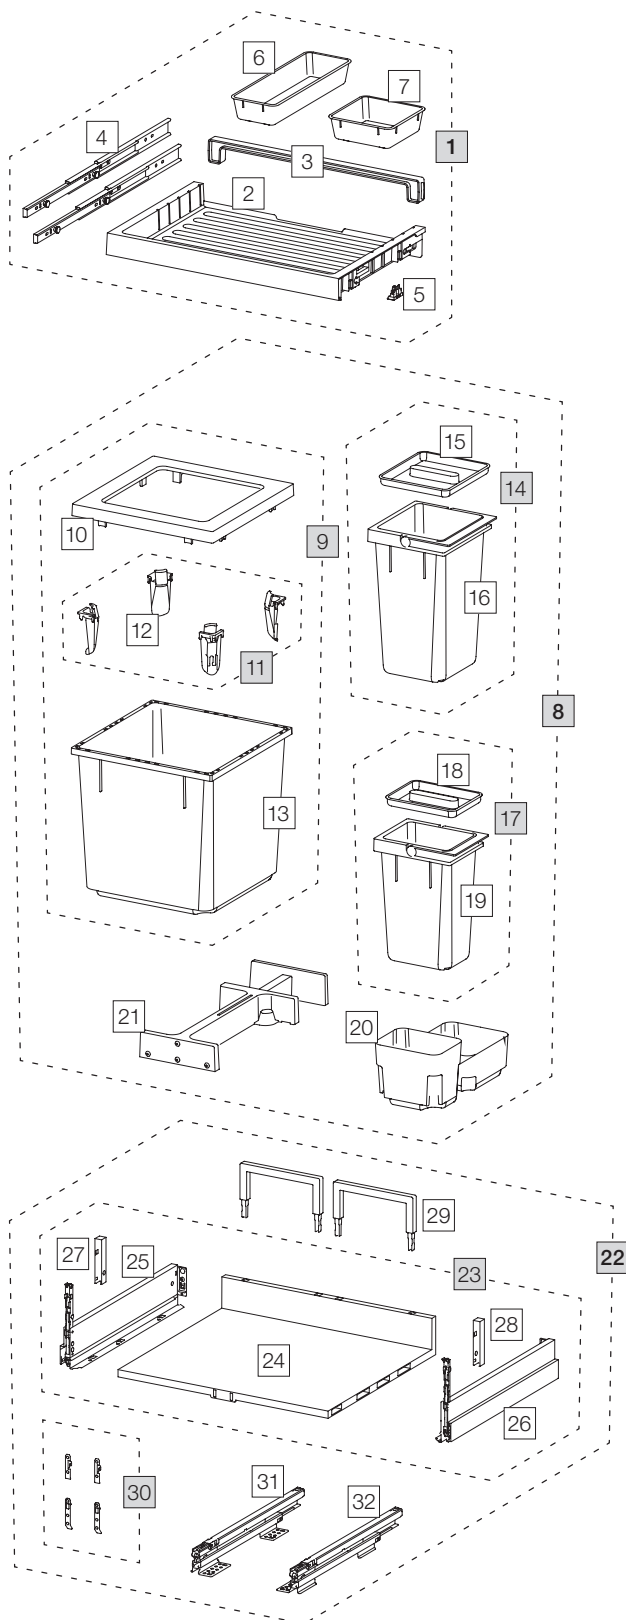

X60 M5 Premium Pro

Art. n° 80.60.404

Système de tri de déchets avec système de guidage des cadres

Art. n°	Désignation	Excl. TVA
1	80.42.401 Tiroir 60 Premium	81.00
2	12274 Tiroir 60 Premium	34.60
3	12278 Paroi arrière 60	7.10
4	12283 Rail avec boulon (paire)	23.10
5	12948 Clip 18/19(4 pc.)	4.90
6	12483 Coque supplémentaire long	10.90
7	12282 Coque supplémentaire	8.70
8	80.51.402 Récipients de tri de déchets X60 M5	197.00
9	12683 Récipient 35 litre, complet	97.90
10	12247 Cadre de couverture	20.30
11	12252 Tendeur de sac (4 pc.)	19.20
12	12721 Tendeur de sac	4.80
13	12245 Récipient 35 litre	61.20
14	12940 Récipient 8 litre, complet	31.60
15	12271 Couvercle 8 litre	6.90
16	12440 Récipient 8 litre avec anse	24.80
17	12941 Récipient 5 litre, complet	26.40
18	12272 Couvercle 5 litre	4.90
19	12441 Récipient 5 litre avec anse	21.50
20	12255 Bac de base 600, M	22.50
21	12625 Cliquet, complet	46.40
22	80.61.401 Tiroir complet 60 Pro	165.00
23	13608 Fond de dispositif extractible 60 Pro	108.40
24	13290 Fond en plastique 60	39.80
25	13302 Côté Nova Pro Scala gauche	32.20
26	13303 Côté Nova Pro Scala droites	32.20
27	13298 Cache gauche	2.10
28	13299 Cache droite	2.10
29	13295 Etrier de paroi arrière 150	4.30
30	13532 Attache-façade complet	3.90
31	13300 Glissière de fond Nova Pro gauche	43.30
32	13301 Glissière de fond Nova Pro droit	43.30