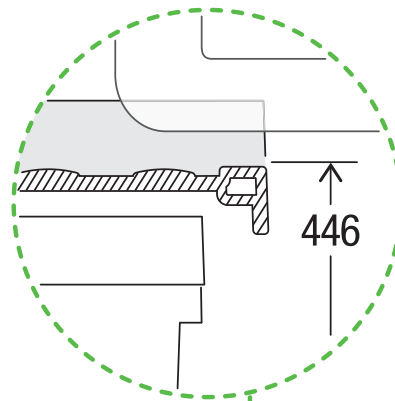

X60 L5 Basic Pro

Art.-Nr. 80.60.401

**Abfalltrennsystem mit
Zargenführungssystem**

MÜLLEX

A. & J. Stöckli AG · Ennetbachstrasse 40 · CH-8754 Netstal
+41 55 645 55 80 · info@muellex.ch · muellex.ch