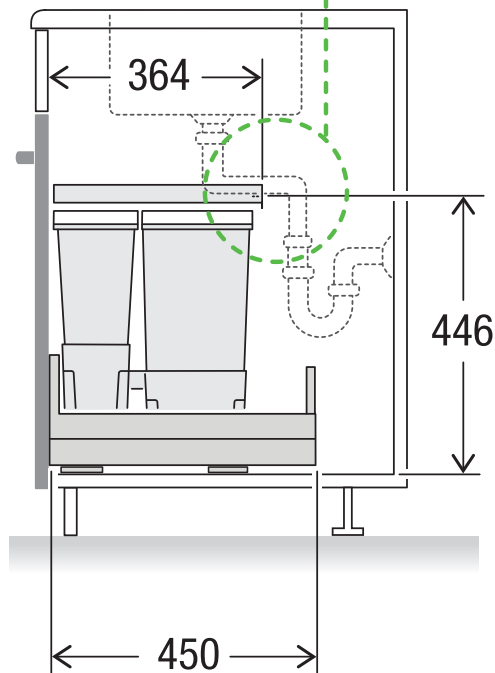

X60 L5 Basic Pro

Art.-Nr. 80.60.401

**Abfalltrennsystem mit
Zargenführungssystem**

MÜLLEX

A. & J. Stöckli AG · Ennetbachstrasse 40 · CH-8754 Netstal
+41 55 645 55 80 · info@muellex.ch · muellex.ch