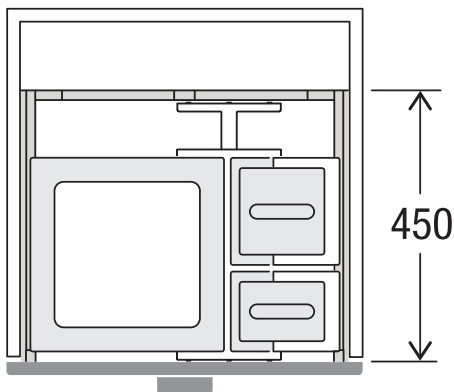

X60 L5 Basic Pro

Art.-Nr. 80.60.401

**Abfalltrennsystem mit
Zargenführungssystem**

MÜLLEX

A. & J. Stöckli AG · Ennetbachstrasse 40 · CH-8754 Netstal
+41 55 645 55 80 · info@muellex.ch · muellex.ch