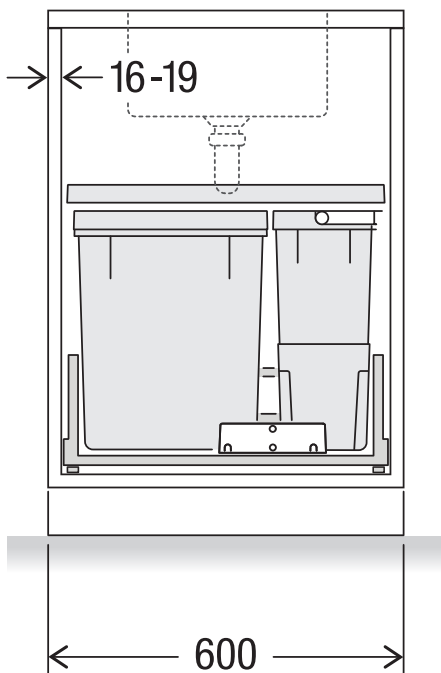

X60 L5 Basic Pro

Art.-Nr. 80.60.401

**Abfalltrennsystem mit
Zargenführungssystem**

MÜLLEX

A. & J. Stöckli AG · Ennetbachstrasse 40 · CH-8754 Netstal
+41 55 645 55 80 · info@muellex.ch · muellex.ch