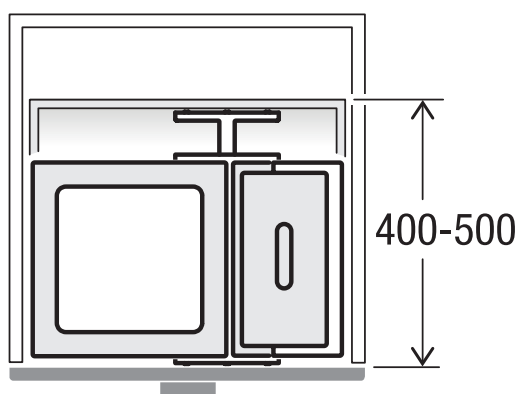

# Contenitori raccolta rifiuti X60 M7

Art.-n. 80.51.404

**Sistema estraibile esistente**

**MÜLLEX**

A. & J. Stöckli AG · Ennetbachstrasse 40 · CH-8754 Netstal  
+41 55 645 55 80 · info@muellex.ch · muellex.ch