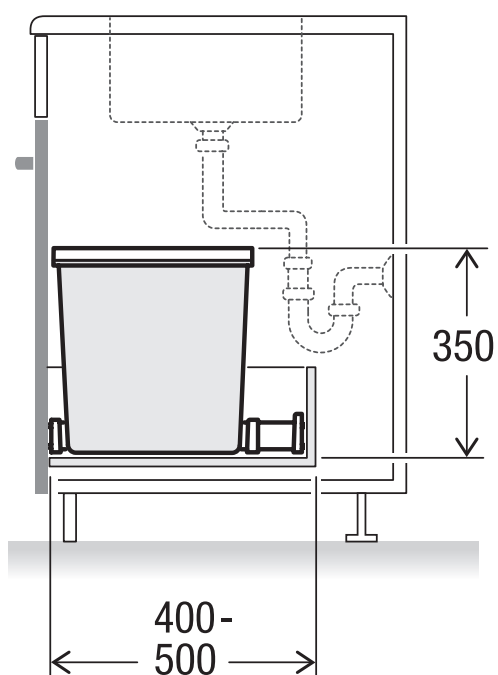

# Contenitori raccolta rifiuti X60 M7

Art.-n. 80.51.404

**Sistema estraibile esistente**

**MÜLLEX**

A. & J. Stöckli AG · Ennetbachstrasse 40 · CH-8754 Netstal  
+41 55 645 55 80 · info@muellex.ch · muellex.ch