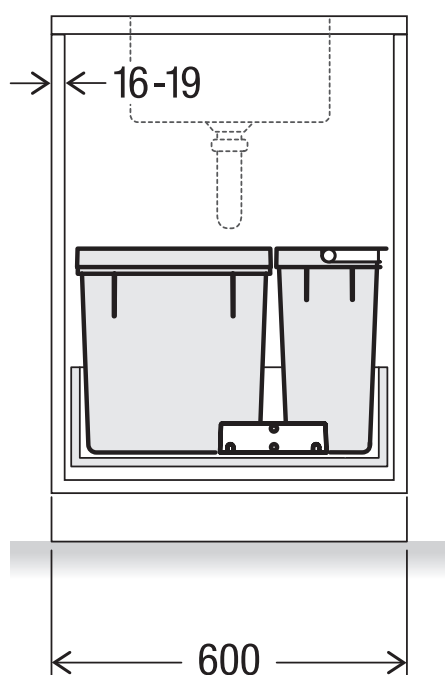

# Contenitori raccolta rifiuti X60 M7

Art.-n. 80.51.404

**Sistema estraibile esistente**

**MÜLLEX**

A. & J. Stöckli AG · Ennetbachstrasse 40 · CH-8754 Netstal  
+41 55 645 55 80 · info@muellex.ch · muellex.ch