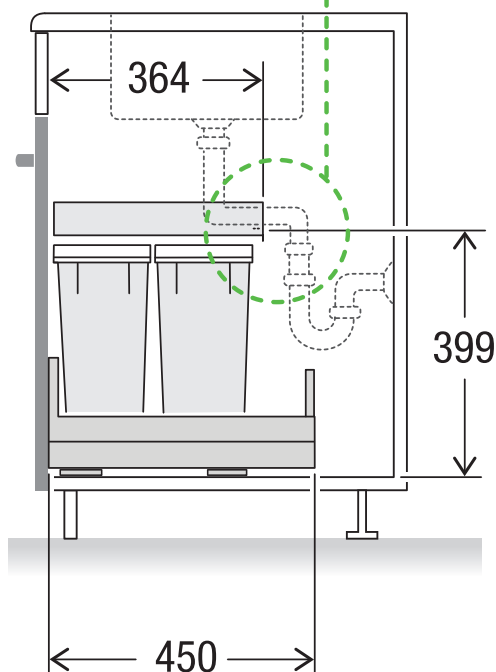

X55 M17 Premium Pro

Art. n. 80.60.310

Sistema raccolta rifiuti con guida a cornice

MÜLLEX

A. & J. Stöckli AG · Ennetbachstrasse 40 · CH-8754 Netstal
+41 55 645 55 80 · info@muellex.ch · muellex.ch

80.60.310 / Msk 01 IT