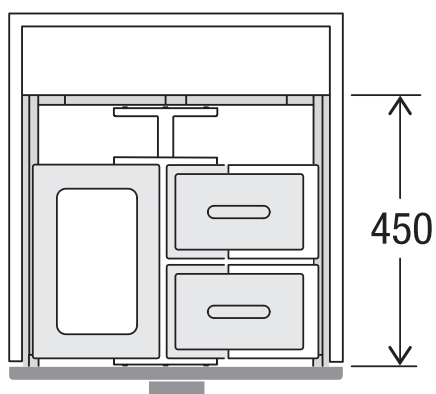

X55 M17 Premium Pro

Art. n. 80.60.310

Sistema raccolta rifiuti con guida a cornice

MÜLLEX

A. & J. Stöckli AG · Ennetbachstrasse 40 · CH-8754 Netstal
+41 55 645 55 80 · info@muellex.ch · muellex.ch

80.60.310 / Msk 01 IT