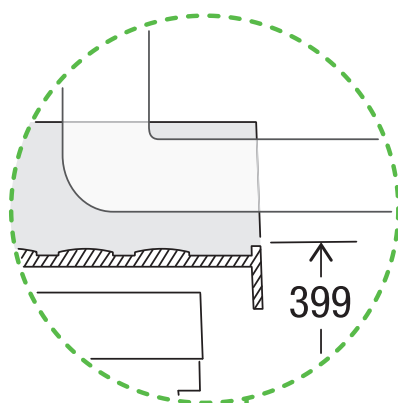

X55 M17 Premium Pro

Art. n. 80.60.310

Sistema raccolta rifiuti con guida a cornice

MÜLLEX

A. & J. Stöckli AG · Ennetbachstrasse 40 · CH-8754 Netstal
+41 55 645 55 80 · info@muellex.ch · muellex.ch

80.60.310 / Msk 01 IT