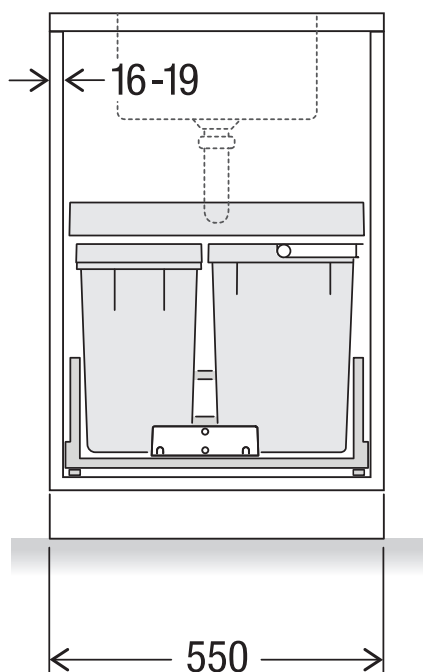

X55 M17 Premium Pro

Art. n. 80.60.310

Sistema raccolta rifiuti con guida a cornice

MÜLLEX

A. & J. Stöckli AG · Ennetbachstrasse 40 · CH-8754 Netstal
+41 55 645 55 80 · info@muellex.ch · muellex.ch

80.60.310 / Msk 01 IT