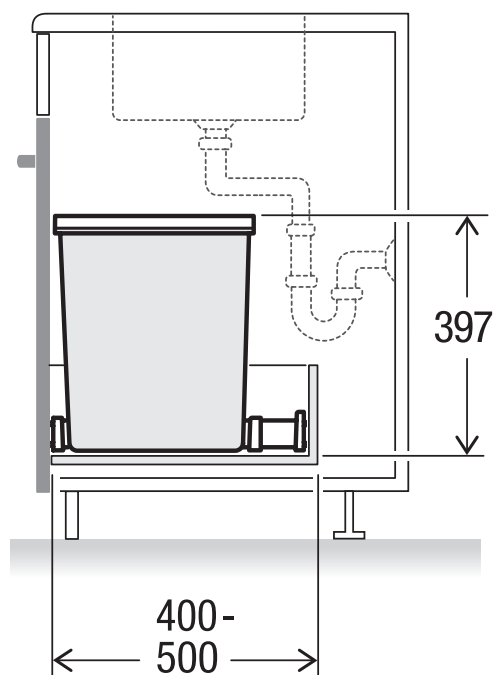

Abfalltrennbehälter X60 L7

Art.-Nr. 80.51.403

System für bestehende Schubladenauszüge

MÜLLEX

A. & J. Stöckli AG · Ennetbachstrasse 40 · CH-8754 Netstal
+41 55 645 55 80 · info@muellex.ch · muellex.ch