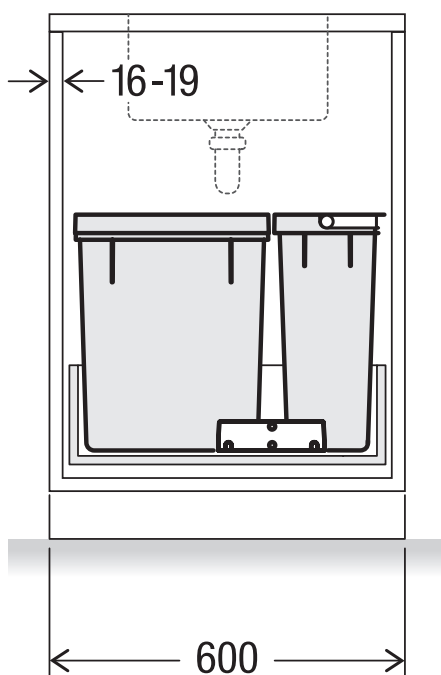

Abfalltrennbehälter X60 L7

Art.-Nr. 80.51.403

System für bestehende Schubladenauszüge

MÜLLEX

A. & J. Stöckli AG · Ennetbachstrasse 40 · CH-8754 Netstal
+41 55 645 55 80 · info@muellex.ch · muellex.ch