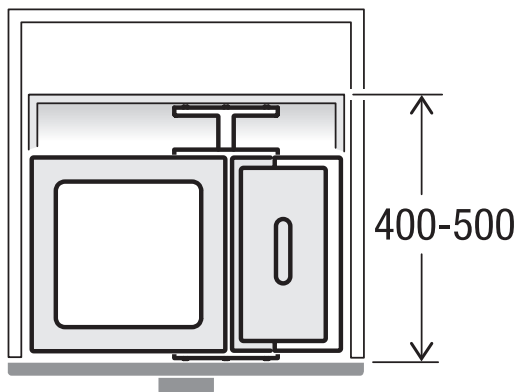

Abfalltrennbehälter X60 L7

Art.-Nr. 80.51.403

System für bestehende Schubladenauszüge

MÜLLEX

A. & J. Stöckli AG · Ennetbachstrasse 40 · CH-8754 Netstal
+41 55 645 55 80 · info@muellex.ch · muellex.ch