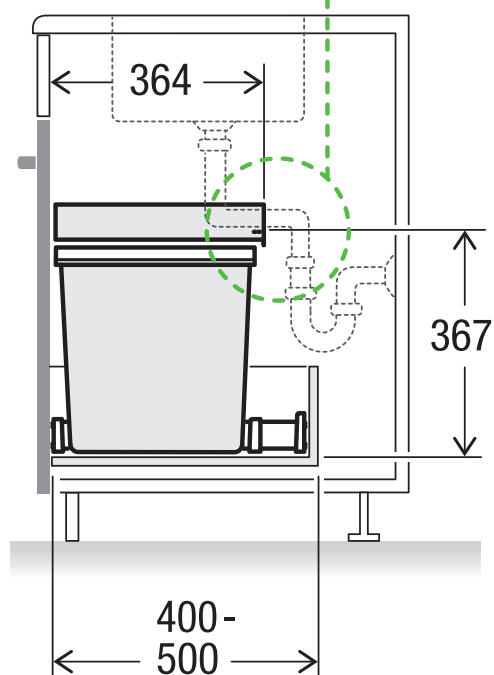

X60 M7 Premium

Art. n° 80.50.408

**Système de tri de déchets
extractible pré-existant**

MÜLLEX

A. & J. Stöckli AG · Ennetbachstrasse 40 · CH-8754 Netstal
+41 55 645 55 80 · info@muellex.ch · muellex.ch