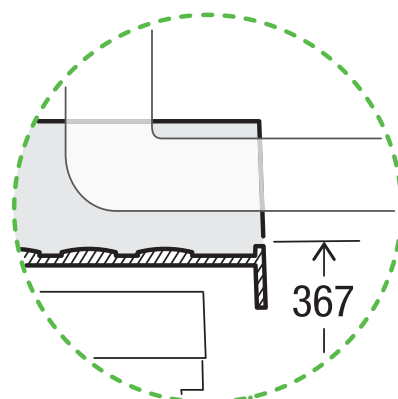

X60 M7 Premium

Art. n° 80.50.408

**Système de tri de déchets
extractible pré-existant**

MÜLLEX

A. & J. Stöckli AG · Ennetbachstrasse 40 · CH-8754 Netstal
+41 55 645 55 80 · info@muellex.ch · muellex.ch