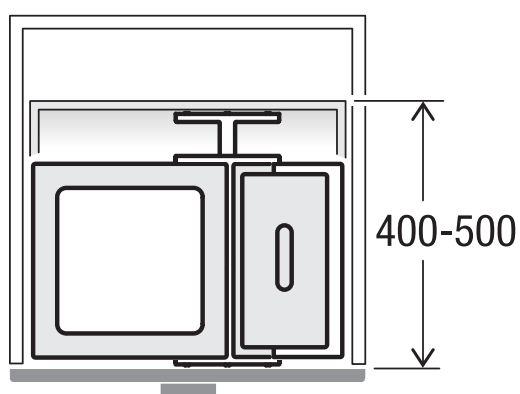

X60 M7 Premium

Art. n° 80.50.408

**Système de tri de déchets
extractible pré-existant**

MÜLLEX

A. & J. Stöckli AG · Ennetbachstrasse 40 · CH-8754 Netstal
+41 55 645 55 80 · info@muellex.ch · muellex.ch