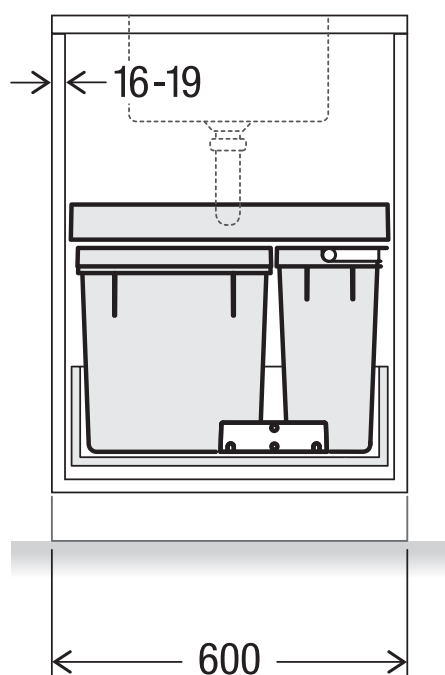

X60 M7 Premium

Art. n° 80.50.408

**Système de tri de déchets
extractible pré-existant**

MÜLLEX

A. & J. Stöckli AG · Ennetbachstrasse 40 · CH-8754 Netstal
+41 55 645 55 80 · info@muellex.ch · muellex.ch