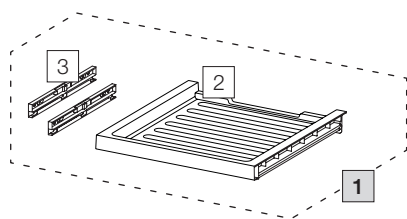

Cassetto 40 Basic

Art. n. 80.41.001

Cassetto per mobiletti da cucina

	Art. n.	Denominazione	CHF escl. IVA
■	80.41.001	Cassetto 40 Basic	33.00
□	12459	Cassetto 40 Basic	27.50
□	13011	Adattatore cassetto (coppia)	9.90

■ Set

□ Componenti singoli