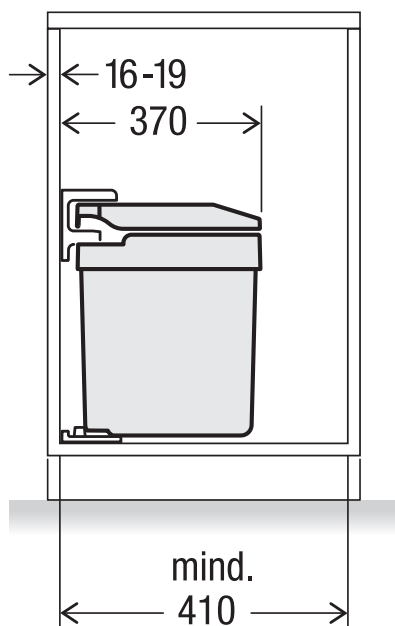

FLEXX

Art.-Nr. 4915.35

Abfalltrennsystem für Drehtüren

MÜLLEX

A. & J. Stöckli AG · Ennetbachstrasse 40 · CH-8754 Netstal
+41 55 645 55 80 · info@muellex.ch · muellex.ch