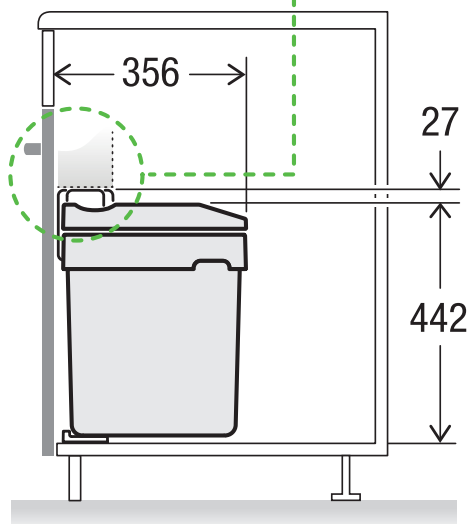

FLEXX

Art.-Nr. 4915.35

Abfalltrennsystem für Drehtüren

MÜLLEX

A. & J. Stöckli AG · Ennetbachstrasse 40 · CH-8754 Netstal
+41 55 645 55 80 · info@muellex.ch · muellex.ch