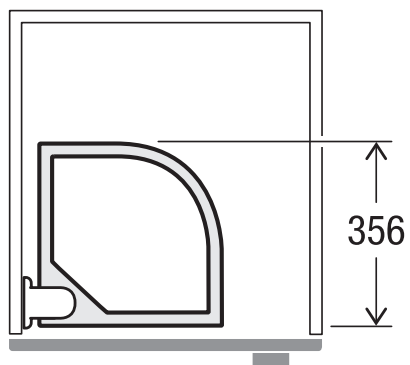

FLEXX

Art.-Nr. 4915.35

Abfalltrennsystem für Drehtüren

MÜLLEX

A. & J. Stöckli AG · Ennetbachstrasse 40 · CH-8754 Netstal
+41 55 645 55 80 · info@muellex.ch · muellex.ch