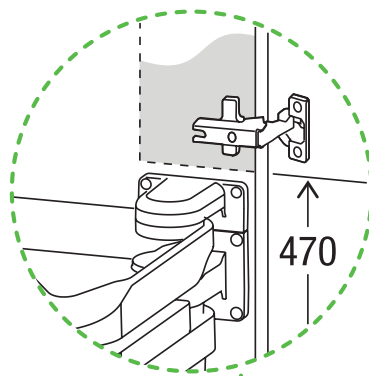

FLEXX

Art.-Nr. 4915.35

Abfalltrennsystem für Drehtüren

MÜLLEX

A. & J. Stöckli AG · Ennetbachstrasse 40 · CH-8754 Netstal
+41 55 645 55 80 · info@muellex.ch · muellex.ch