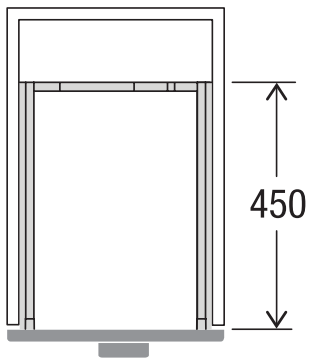

Cassetto preassemblato 40 Pro

Art. n. 80.61.001

Sistema raccolta rifiuti con guida a cornice

MÜLLEX

A. & J. Stöckli AG · Ennetbachstrasse 40 · CH-8754 Netstal
+41 55 645 55 80 · info@muellex.ch · muellex.ch