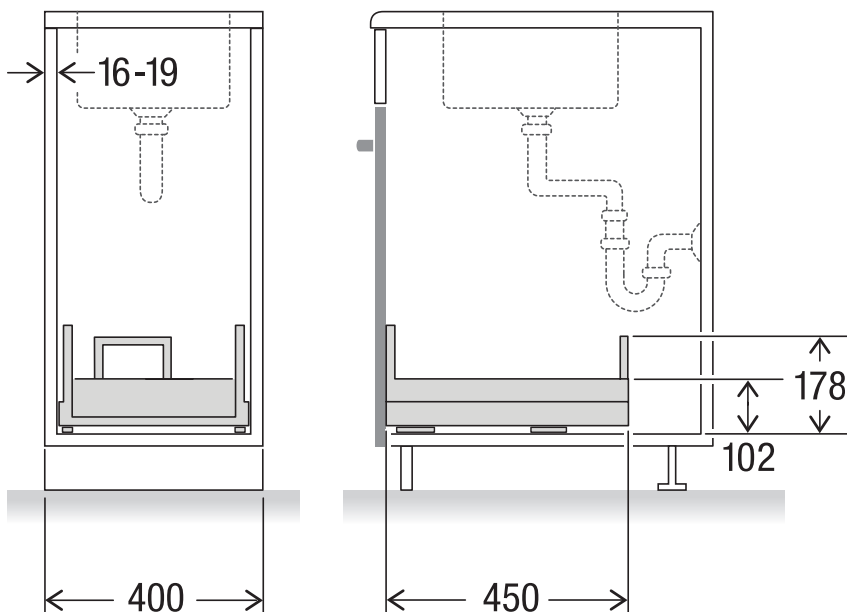

Cassetto preassemblato 40 Pro

Art. n. 80.61.001

Sistema raccolta rifiuti con guida a cornice

MÜLLEX

A. & J. Stöckli AG · Ennetbachstrasse 40 · CH-8754 Netstal
+41 55 645 55 80 · info@muellex.ch · muellex.ch