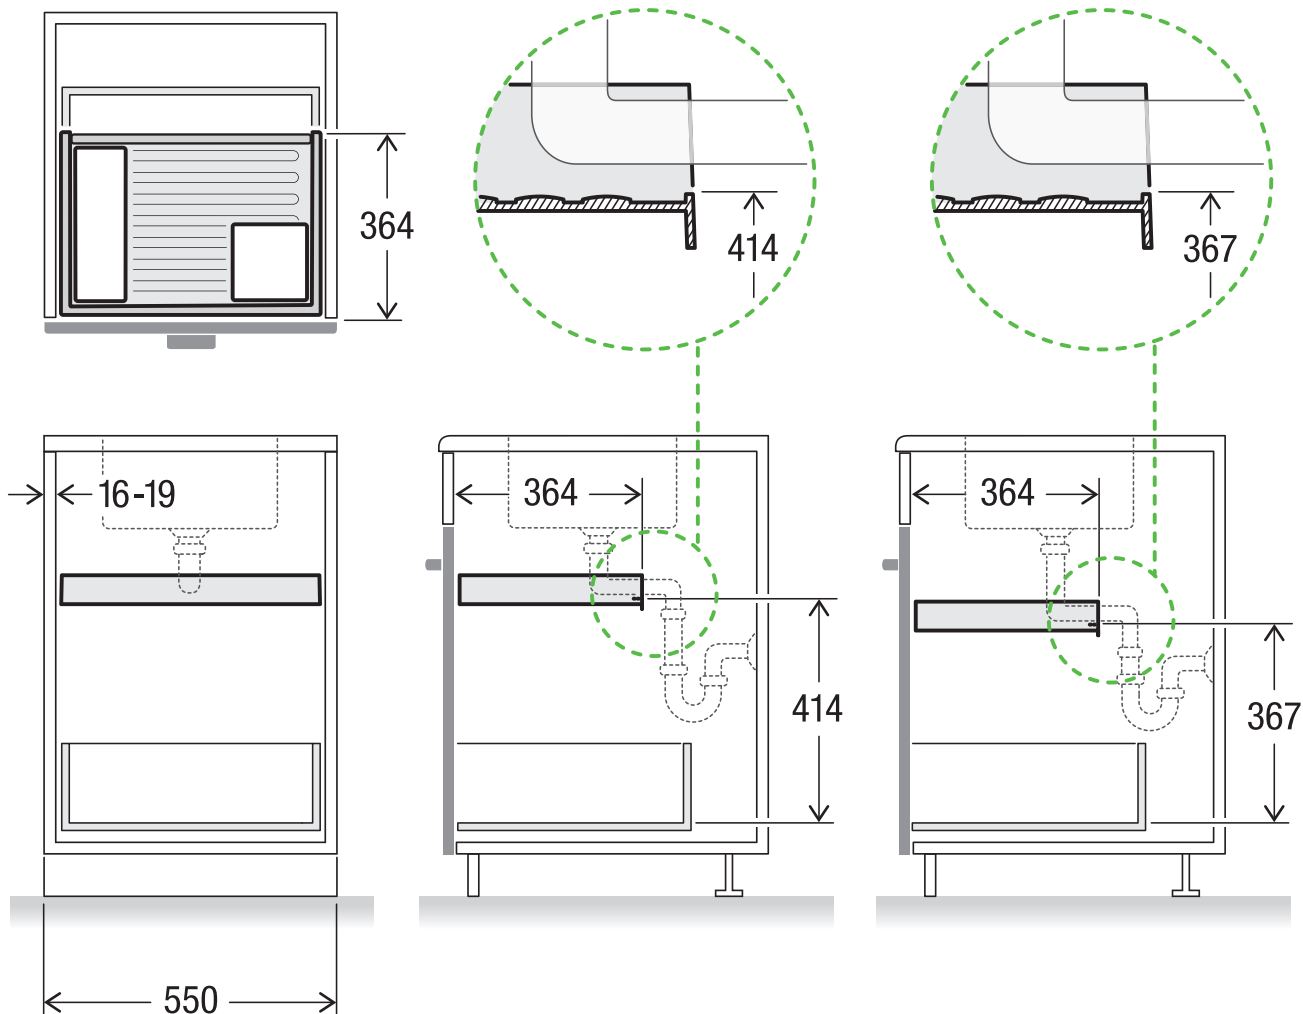

Tiroir 55 Premium

Art. n° 80.42.301

Tiroir pour caisson de cuisine

L-version
= 414 hauteur d'installation

M-version
= 367 hauteur d'installation

MÜLLEX

A. & J. Stöckli AG · Ennetbachstrasse 40 · CH-8754 Netstal
+41 55 645 55 80 · info@muellex.ch · muellex.ch