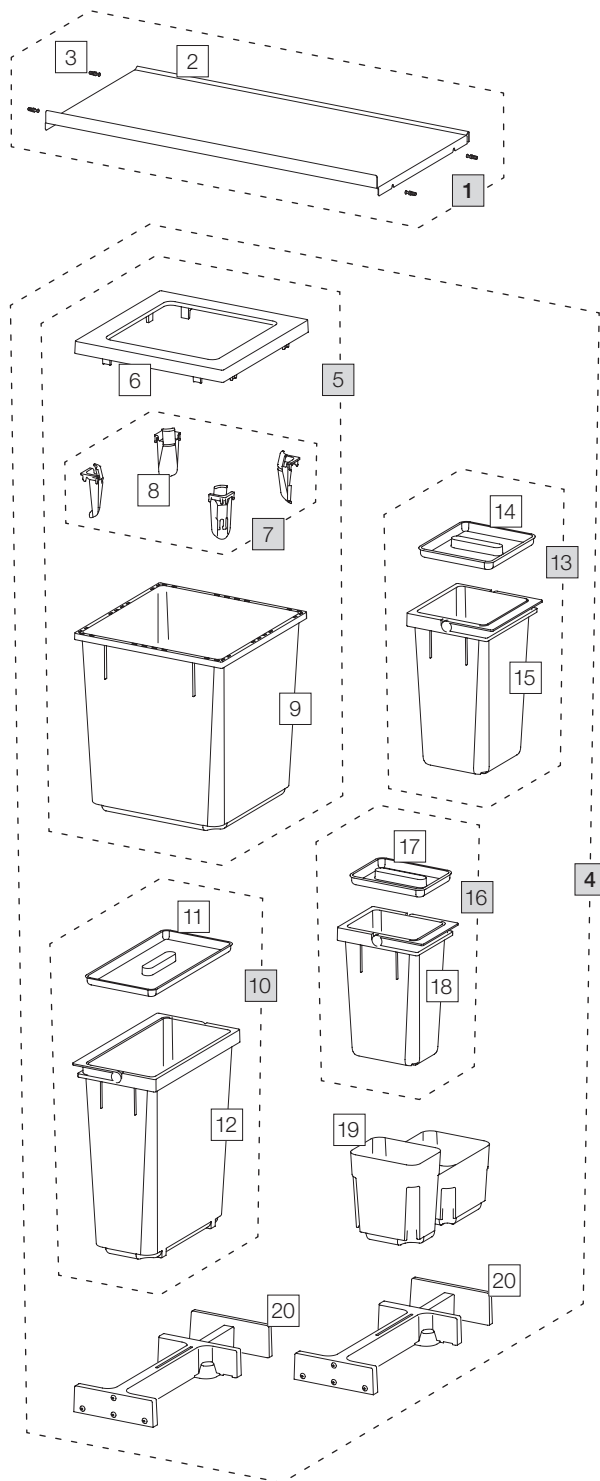

X80 L6 Basic

Art.-Nr. 80.50.501

Abfalltrennsystem für bestehende Schubladenauszüge

Art.-Nr.	Bezeichnung	CHF exkl. MwSt.
1	80.41.501 Deckel 80 Basic	69.00
2	12291 Deckel 80 Basic	65.20
3	12881 Verbindungsbolzen (4 Stk.)	4.40
4	80.51.501 Abfalltrennbehälter X80 L6	244.00
5	12682 Behälter 40-Liter, komplett	93.20
6	12247 Abdeckrahmen	19.30
7	12252 Sackspanner (4 Stk.)	18.30
8	12721 Sackspanner	4.60
9	12244 Behälter 40-Liter	58.30
10	12943 Behälter 18-Liter, komplett	44.90
11	12313 Deckel 11/15/18-Liter	9.00
12	12452 Behälter 18-Liter mit Bügel	35.90
13	12940 Behälter 8-Liter, komplett	30.10
14	12271 Deckel 8-Liter	6.60
15	12440 Behälter 8-Liter mit Bügel	23.60
16	12941 Behälter 5-Liter, komplett	25.10
17	12272 Deckel 5-Liter	4.70
18	12441 Behälter 5-Liter mit Bügel	20.50
19	12254 Grundschaale 600, L	22.00
20	12625 Ratsche, komplett	44.20

■ Set
□ Einzelteile