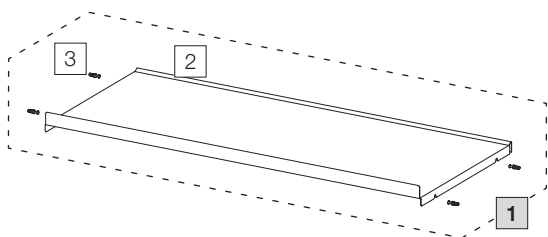

Couvercle 90 Basic

Art. n° 80.41.601

Couvercle pour caisson de cuisine

	Art. n°	Désignation	Excl. TVA
<input checked="" type="checkbox"/>	80.41.601	Couvercle 90 Basic	69.00
<input type="checkbox"/>	12292	Couvercle 90 Basic	66.50
<input type="checkbox"/>	12881	Boulon d'assemblage (4 pc.)	4.40

Set

Éléments détachés