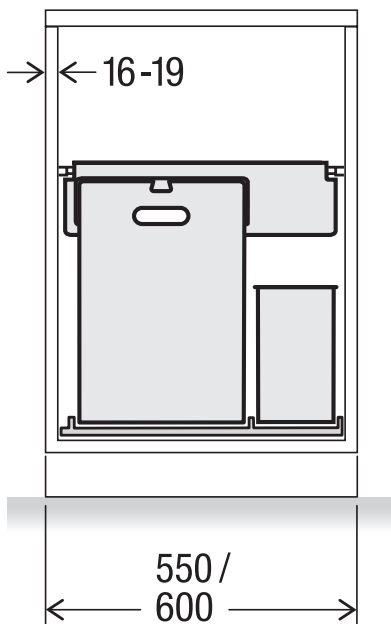

COMPO 35/5

Art.-Nr. 4930.40

**Abfalltrennsystem für
Drehtüren**

MÜLLEX

A. & J. Stöckli AG · Ennetbachstrasse 40 · CH-8754 Netstal
+41 55 645 55 80 · info@muellex.ch · muellex.ch