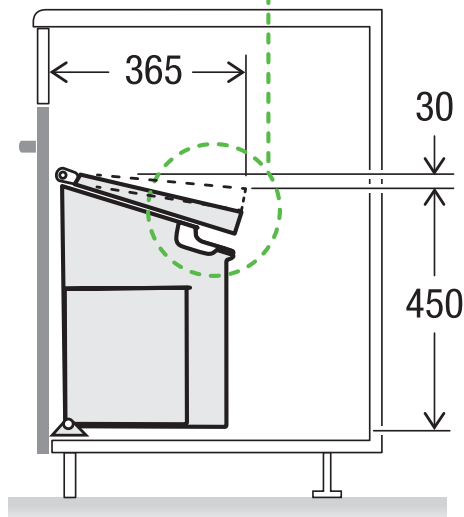

COMPO 35/5

Art.-Nr. 4930.40

**Abfalltrennsystem für
Drehtüren**

MÜLLEX

A. & J. Stöckli AG · Ennetbachstrasse 40 · CH-8754 Netstal
+41 55 645 55 80 · info@muellex.ch · muellex.ch