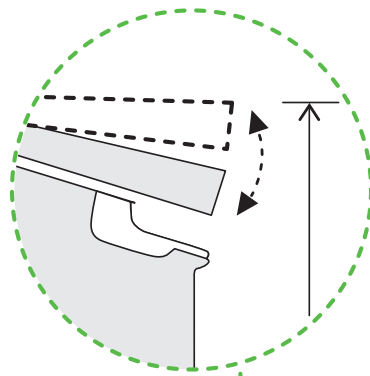

COMPO 35/5

Art.-Nr. 4930.40

**Abfalltrennsystem für
Drehtüren**

MÜLLEX

A. & J. Stöckli AG · Ennetbachstrasse 40 · CH-8754 Netstal
+41 55 645 55 80 · info@muellex.ch · muellex.ch