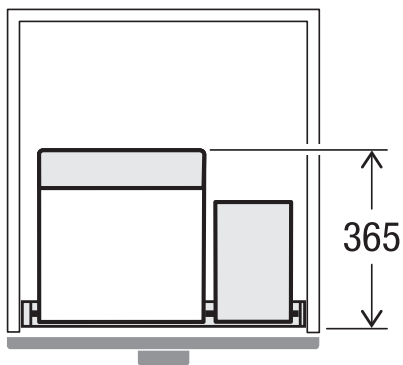

COMPO 35/5

Art.-Nr. 4930.40

**Abfalltrennsystem für
Drehtüren**

MÜLLEX

A. & J. Stöckli AG · Ennetbachstrasse 40 · CH-8754 Netstal
+41 55 645 55 80 · info@muellex.ch · muellex.ch