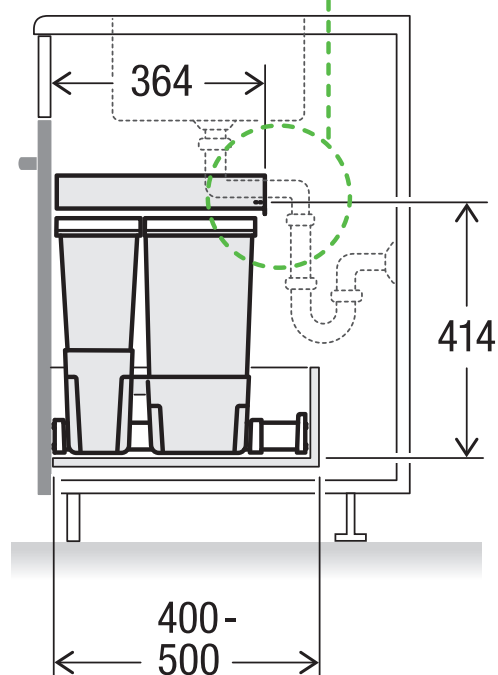

X60 L5 Premium

Art.-n. 80.50.402

Sistema raccolta rifiuti estraibile esistente

MÜLLEX

A. & J. Stöckli AG · Ennetbachstrasse 40 · CH-8754 Netstal
+41 55 645 55 80 · info@muellex.ch · muellex.ch

80.50.402 / Msk.011IT