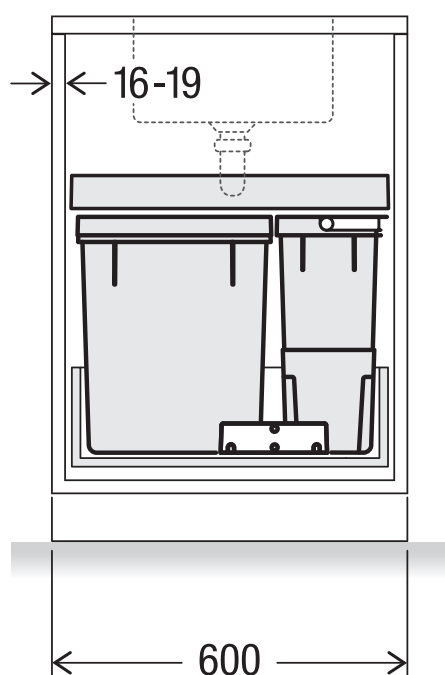

X60 L5 Premium

Art.-n. 80.50.402

Sistema raccolta rifiuti estraibile esistente

MÜLLEX

A. & J. Stöckli AG · Ennetbachstrasse 40 · CH-8754 Netstal
+41 55 645 55 80 · info@muellex.ch · muellex.ch

80.50.402 / Msk.011IT