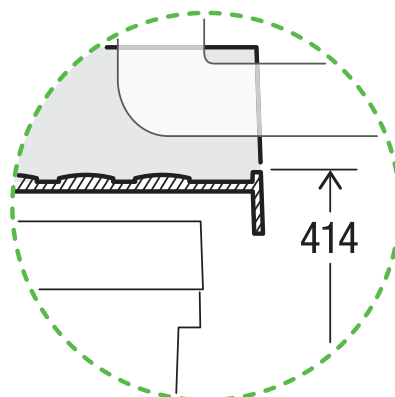

X60 L5 Premium

Art.-n. 80.50.402

Sistema raccolta rifiuti estraibile esistente

MÜLLEX

A. & J. Stöckli AG · Ennetbachstrasse 40 · CH-8754 Netstal
+41 55 645 55 80 · info@muellex.ch · muellex.ch

80.50.402 / Msk.011IT