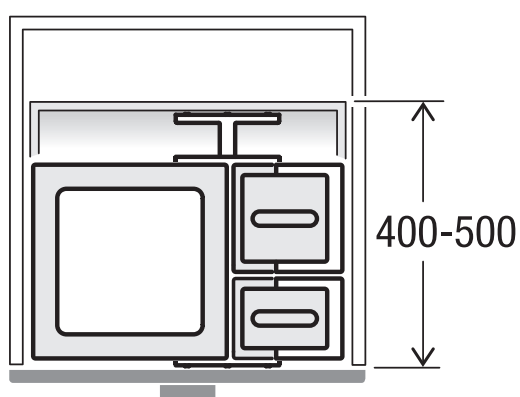

X60 L5 Premium

Art.-n. 80.50.402

Sistema raccolta rifiuti estraibile esistente

MÜLLEX

A. & J. Stöckli AG · Ennetbachstrasse 40 · CH-8754 Netstal
+41 55 645 55 80 · info@muellex.ch · muellex.ch

80.50.402 / Msk.011IT