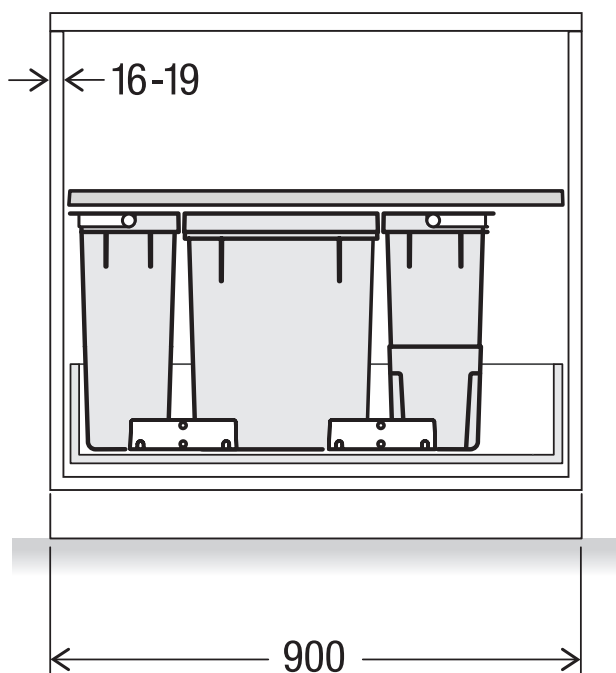

# X90 L6 Basic

Art.-Nr. 80.50.601

**Abfalltrennsystem für bestehende Schubladenauszüge**

**MÜLLEX**

A. & J. Stöckli AG · Ennetbachstrasse 40 · CH-8754 Netstal  
+41 55 645 55 80 · info@muellex.ch · muellex.ch