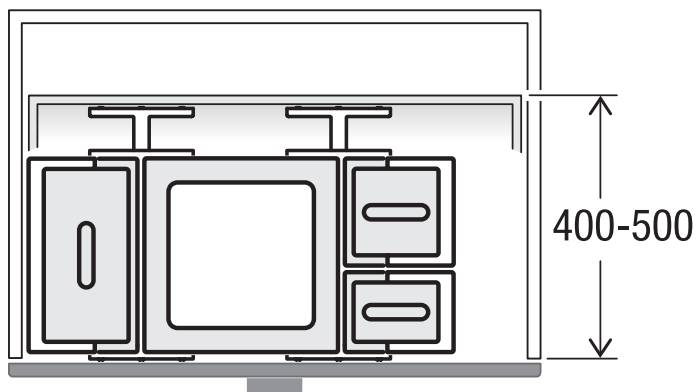

# X90 L6 Basic

Art.-Nr. 80.50.601

**Abfalltrennsystem für bestehende Schubladenauszüge**

**MÜLLEX**

A. & J. Stöckli AG · Ennetbachstrasse 40 · CH-8754 Netstal  
+41 55 645 55 80 · info@muellex.ch · muellex.ch