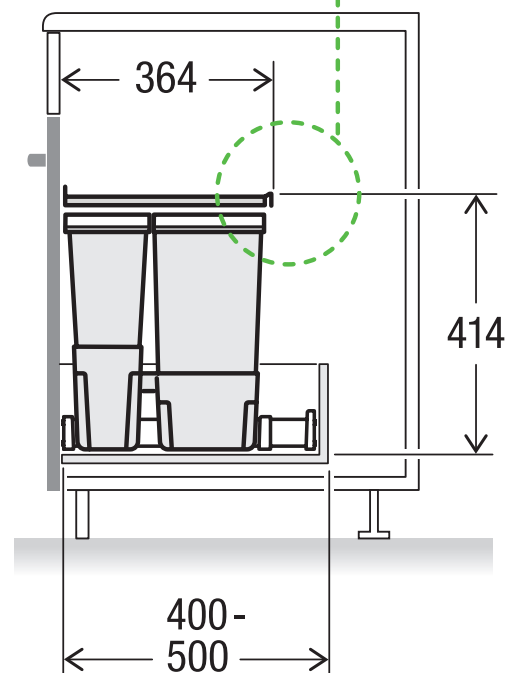

# X90 L6 Basic

Art.-Nr. 80.50.601

**Abfalltrennsystem für bestehende Schubladenauszüge**

**MÜLLEX**

A. & J. Stöckli AG · Ennetbachstrasse 40 · CH-8754 Netstal  
+41 55 645 55 80 · info@muellex.ch · muellex.ch