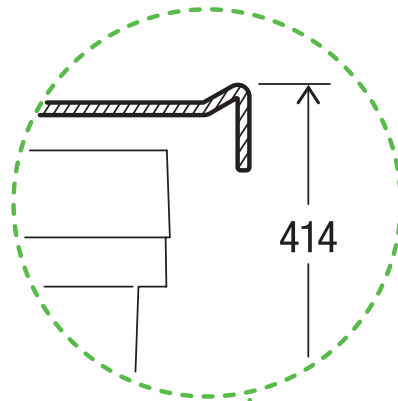

# X90 L6 Basic

Art.-Nr. 80.50.601

**Abfalltrennsystem für bestehende Schubladenauszüge**

**MÜLLEX**

A. & J. Stöckli AG · Ennetbachstrasse 40 · CH-8754 Netstal  
+41 55 645 55 80 · info@muellex.ch · muellex.ch