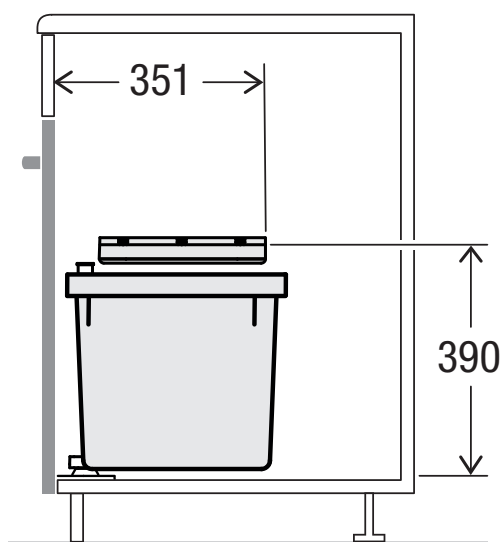

# D50 M1

Art. n. 80.71.102

**Sistema di raccolta dei rifiuti  
ad ante a battente**

**MÜLLEX**

A. & J. Stöckli AG · Ennetbachstrasse 40 · CH-8754 Netstal  
+41 55 645 55 80 · info@muellex.ch · muellex.ch