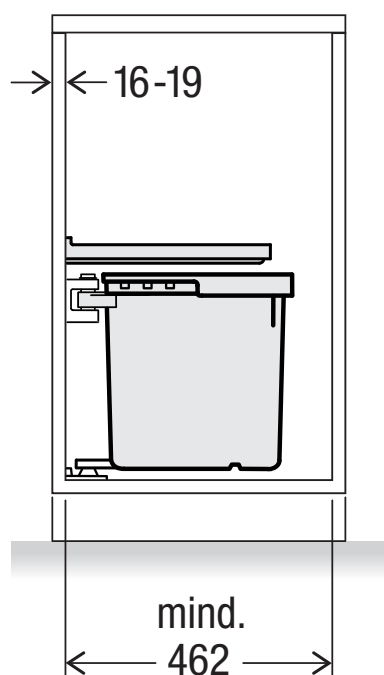

# D50 M1

Art. n. 80.71.102

**Sistema di raccolta dei rifiuti  
ad ante a battente**

**MÜLLEX**

A. & J. Stöckli AG · Ennetbachstrasse 40 · CH-8754 Netstal  
+41 55 645 55 80 · info@muellex.ch · muellex.ch