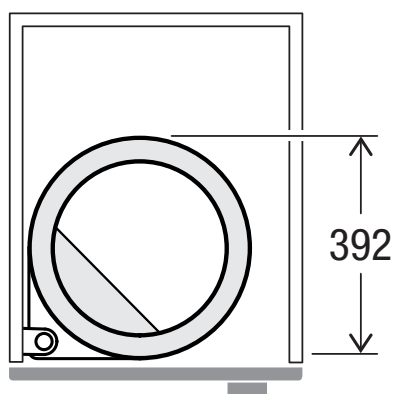

# D50 M1

Art. n. 80.71.102

**Sistema di raccolta dei rifiuti  
ad ante a battente**

**MÜLLEX**

A. & J. Stöckli AG · Ennetbachstrasse 40 · CH-8754 Netstal  
+41 55 645 55 80 · info@muellex.ch · muellex.ch