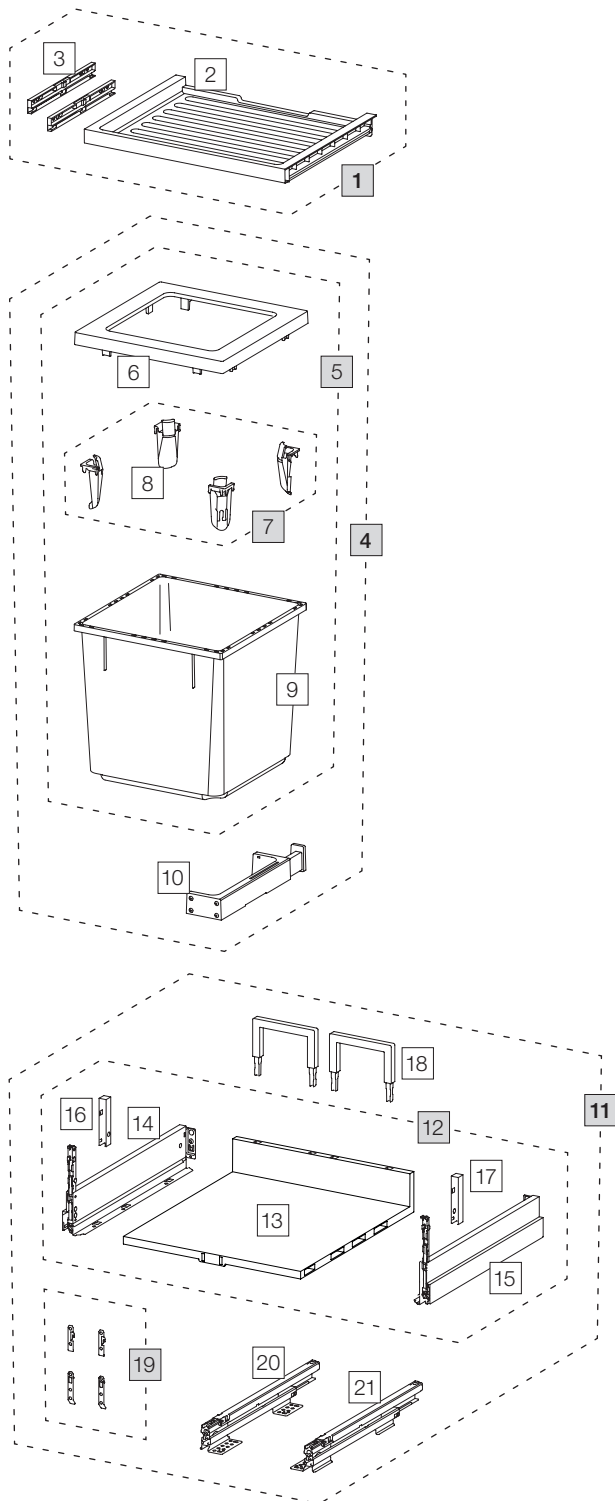

X50 M35 Basic Pro

Art. n. 80.60.203

Sistema raccolta rifiuti con guida a cornice

	Art. n.	Denominazione	CHF escl. IVA
1	80.41.201	Cassetto 50 Basic	35.00
2	12287	Cassetto 50 Basic	28.90
3	13011	Adattatore cassetto (coppia)	10.40
4	80.51.102	Contenitori raccolta rifiuti X45 M35	144.00
5	12683	Contenitore 35 litri, completo	97.90
6	12247	Telai o di copertura	20.30
7	12252	Tendisacco piccolo (4 pz.)	19.20
8	12721	Tendisacco	4.80
9	12245	Contenitore 35 litri	61.20
10	12626	C-Cricchetto, completo	45.80
11	80.61.201	Cassetto preassemblato 50 Pro	149.00
12	13610	Sistema estraibile 50 Pro	104.60
13	13292	Fondo in plastica 50	36.00
14	13302	Telaio per Nova Pro Scala sinistro	32.20
15	13303	Telaio per Nova Pro Scala destro	32.20
16	13298	Copertura sinistra	2.10
17	13299	Copertura destra	2.10
18	13297	Supporto posteriore 125	3.90
19	13532	Supporto frontale completo	3.90
20	13300	Sistema scorrevole Nova Pro sinistra	43.30
21	13301	Sistema scorrevole Nova Pro destra	43.30

 Set

 Componenti singoli