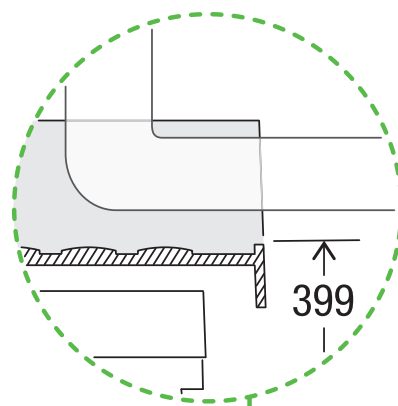

X55 M5 Premium Pro

Art. n° 80.60.304

Système de tri de déchets avec système de guidage des cadres

MÜLLEX

A. & J. Stöckli AG · Ennetbachstrasse 40 · CH-8754 Netstal
+41 55 645 55 80 · info@muellex.ch · muellex.ch