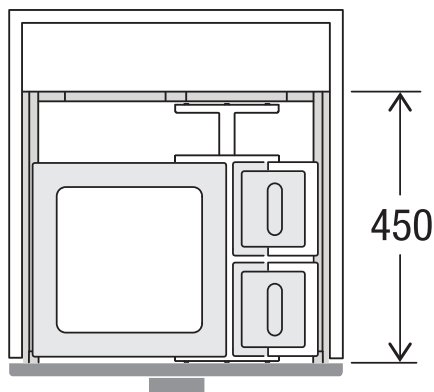

X55 M5 Premium Pro

Art. n° 80.60.304

Système de tri de déchets avec système de guidage des cadres

MÜLLEX

A. & J. Stöckli AG · Ennetbachstrasse 40 · CH-8754 Netstal
+41 55 645 55 80 · info@muellex.ch · muellex.ch