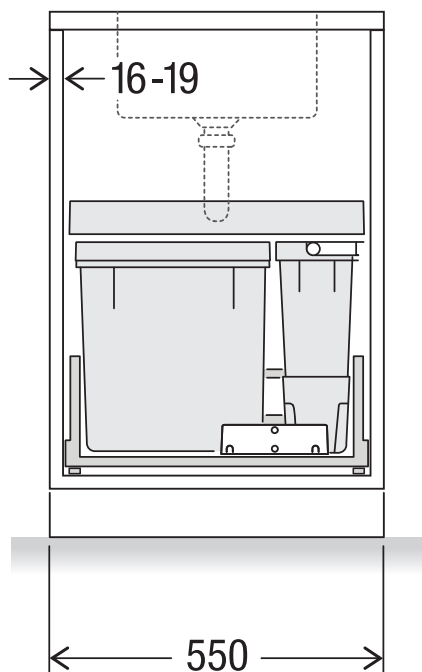

X55 M5 Premium Pro

Art. n° 80.60.304

Système de tri de déchets avec système de guidage des cadres

MÜLLEX

A. & J. Stöckli AG · Ennetbachstrasse 40 · CH-8754 Netstal
+41 55 645 55 80 · info@muellex.ch · muellex.ch