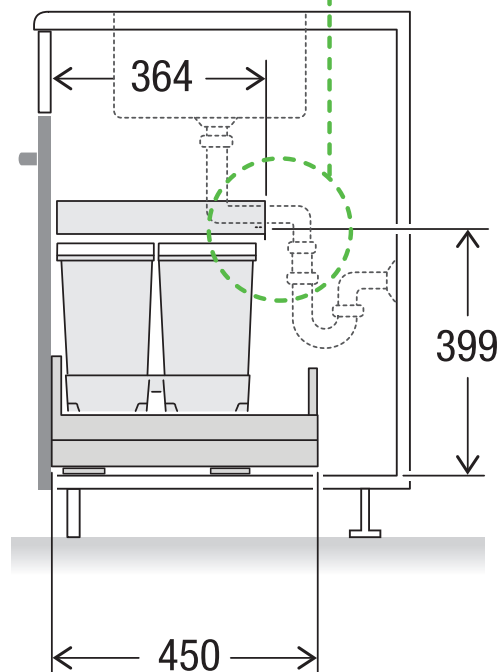

X55 M5 Premium Pro

Art. n° 80.60.304

Système de tri de déchets avec système de guidage des cadres

MÜLLEX

A. & J. Stöckli AG · Ennetbachstrasse 40 · CH-8754 Netstal
+41 55 645 55 80 · info@muellex.ch · muellex.ch