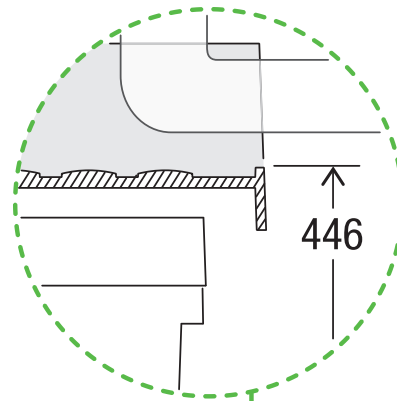

# X60 L5 Premium Pro

Art. No. 80.60.402

**Waste separation system with  
frame guide system**

**MÜLLEX**

A. & J. Stöckli AG · Ennetbachstrasse 40 · CH-8754 Netstal  
+41 55 645 55 80 · info@muellex.ch · muellex.ch