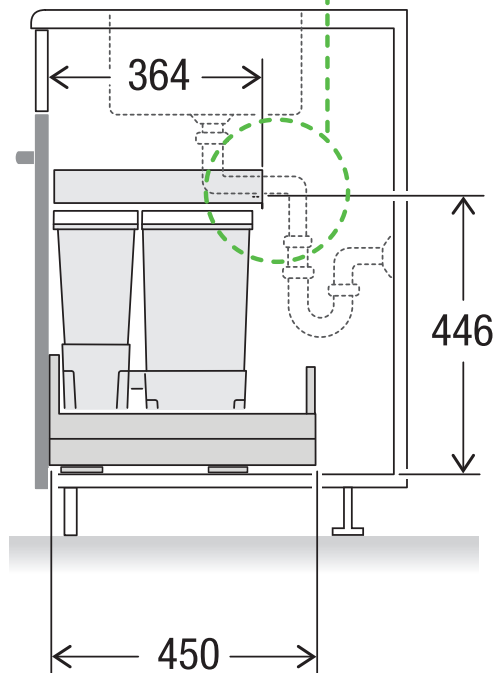

# X60 L5 Premium Pro

Art. No. 80.60.402

**Waste separation system with  
frame guide system**

**MÜLLEX**

A. & J. Stöckli AG · Ennetbachstrasse 40 · CH-8754 Netstal  
+41 55 645 55 80 · info@muellex.ch · muellex.ch