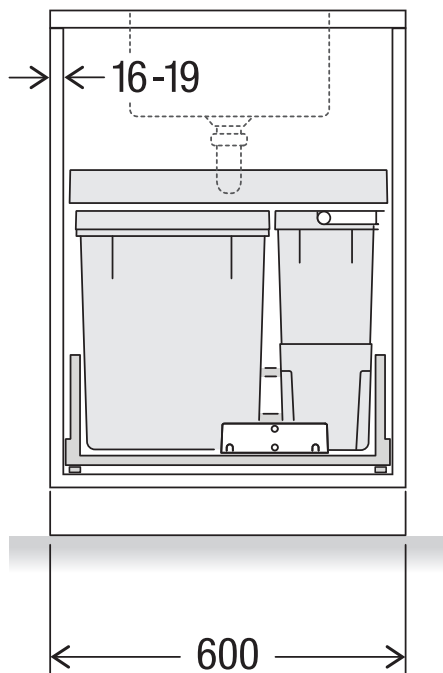

# X60 L5 Premium Pro

Art. No. 80.60.402

**Waste separation system with  
frame guide system**

**MÜLLEX**

A. & J. Stöckli AG · Ennetbachstrasse 40 · CH-8754 Netstal  
+41 55 645 55 80 · info@muellex.ch · muellex.ch