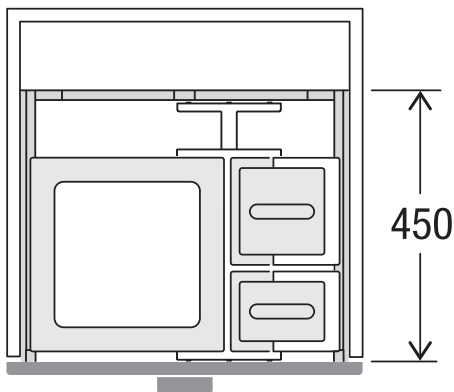

# X60 L5 Premium Pro

Art. No. 80.60.402

**Waste separation system with  
frame guide system**

**MÜLLEX**

A. & J. Stöckli AG · Ennetbachstrasse 40 · CH-8754 Netstal  
+41 55 645 55 80 · info@muellex.ch · muellex.ch