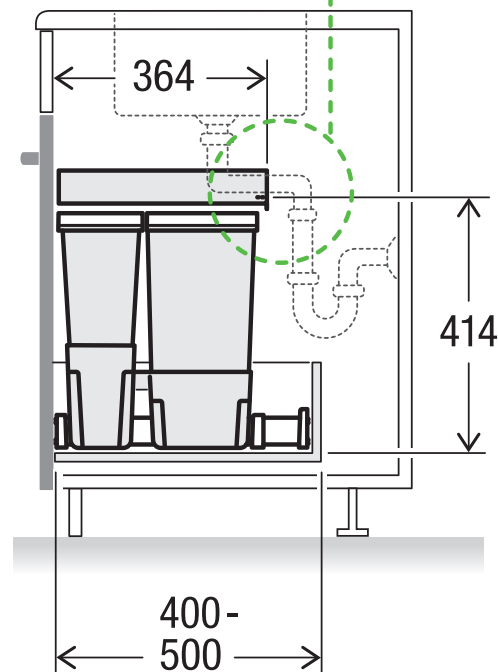

# X60 L5 Premium

Art. No. 80.50.402

**Waste separation system  
for pre-existing rails**

**MÜLLEX**

A. & J. Stöckli AG · Ennetbachstrasse 40 · CH-8754 Netstal  
+41 55 645 55 80 · info@muellex.ch · muellex.ch