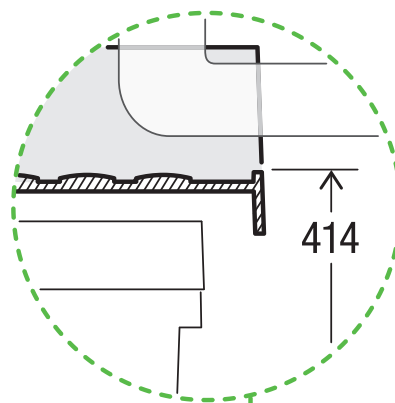

# X60 L5 Premium

Art. No. 80.50.402

**Waste separation system  
for pre-existing rails**

**MÜLLEX**

A. & J. Stöckli AG · Ennetbachstrasse 40 · CH-8754 Netstal  
+41 55 645 55 80 · info@muellex.ch · muellex.ch