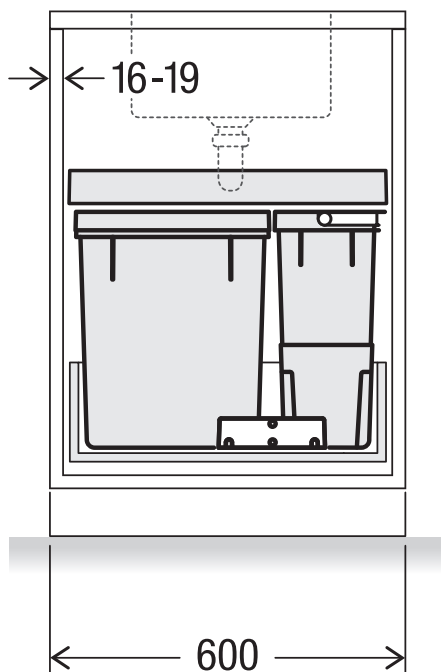

# X60 L5 Premium

Art. No. 80.50.402

**Waste separation system  
for pre-existing rails**

**MÜLLEX**

A. & J. Stöckli AG · Ennetbachstrasse 40 · CH-8754 Netstal  
+41 55 645 55 80 · info@muellex.ch · muellex.ch