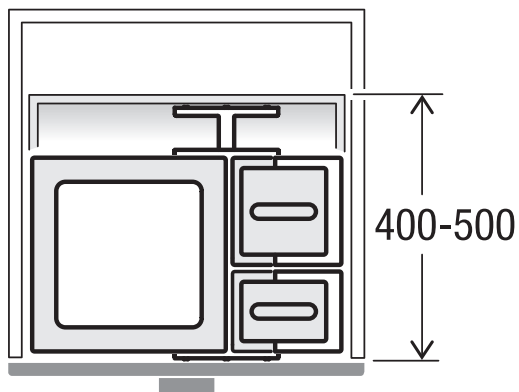

# X60 L5 Premium

Art. No. 80.50.402

**Waste separation system  
for pre-existing rails**

**MÜLLEX**

A. & J. Stöckli AG · Ennetbachstrasse 40 · CH-8754 Netstal  
+41 55 645 55 80 · info@muellex.ch · muellex.ch