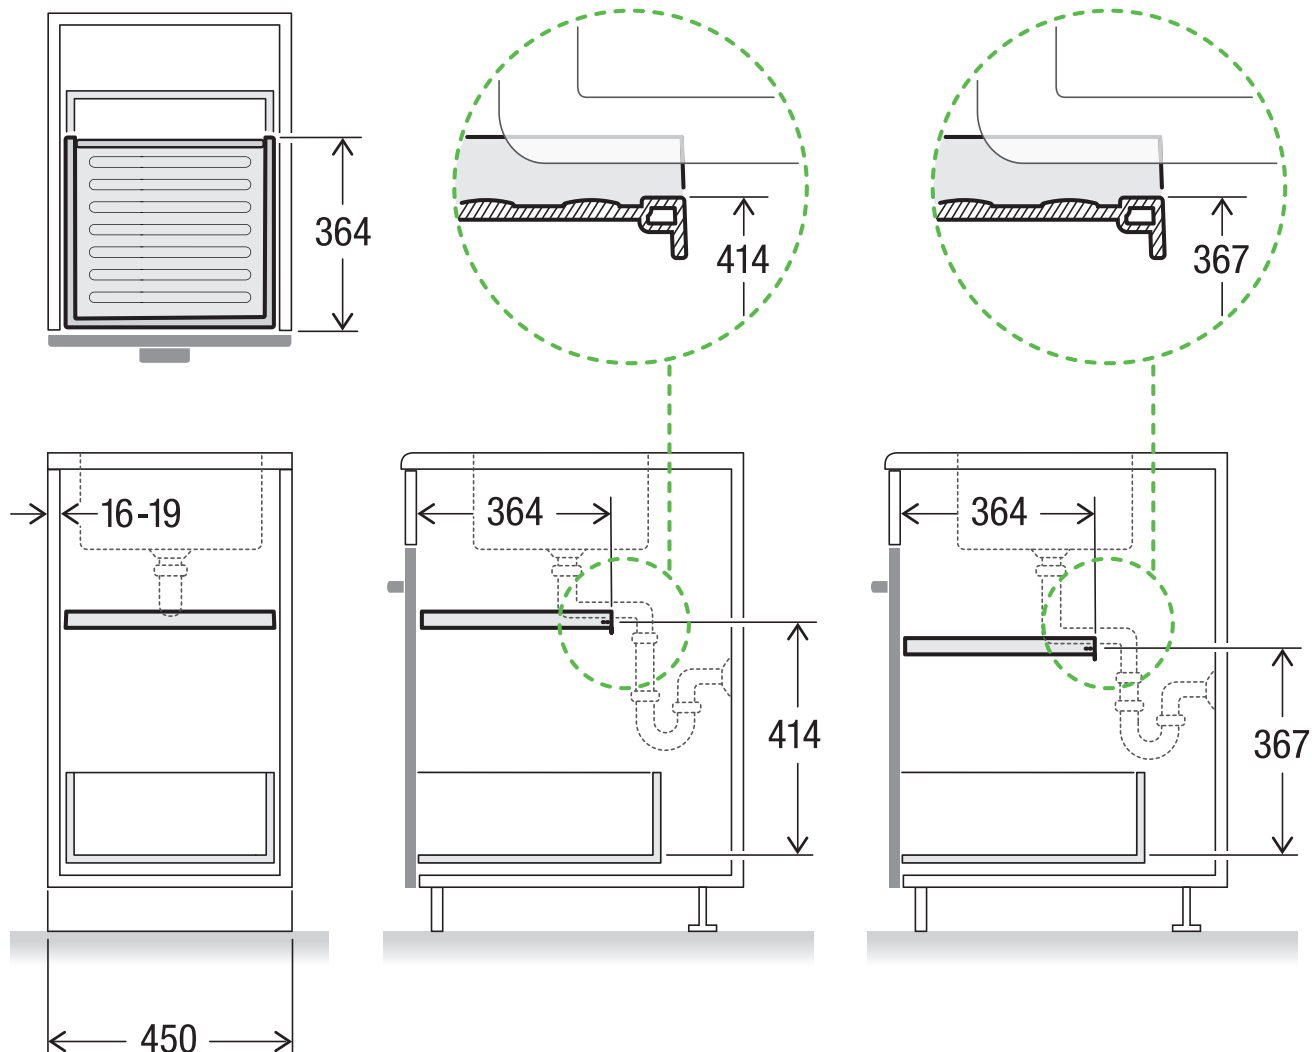

Schublade 45 Basic

Art.-Nr. 80.41.101

Schublade für Küchenkorpus

L-Version = 414 Einbauhöhe

M-Version = 367 Einbauhöhe

MÜLLEX

A. & J. Stöckli AG · Ennetbachstrasse 40 · CH-8754 Netstal
+41 55 645 55 80 · info@muellex.ch · muellex.ch

80.41.101 / Msk.01