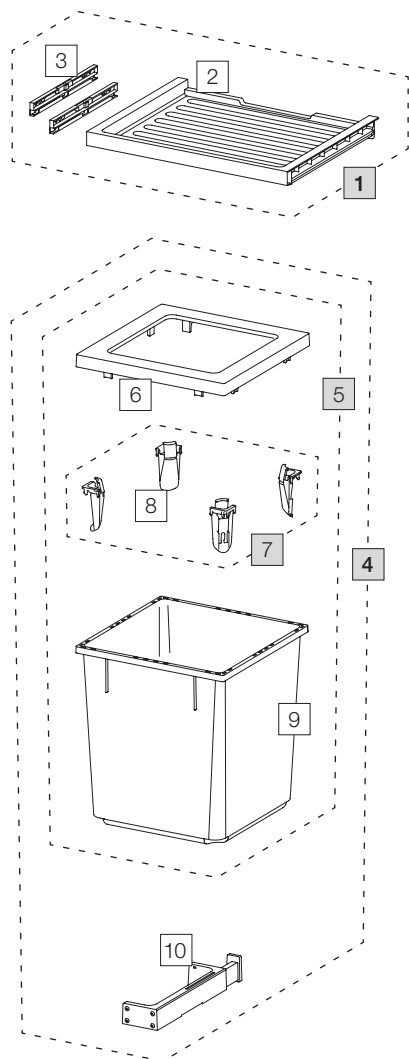

X50 L35 Basic

Art. n. 80.50.201

Sistema raccolta rifiuti estraibile esistente

	Art. n.	Denominazione	CHF escl. IVA
<input checked="" type="checkbox"/>	80.41.201	Cassetto 50 Basic	33.00
<input type="checkbox"/>	12287	Cassetto 50 Basic	27.50
<input type="checkbox"/>	13011	Adattatore cassetto (coppia)	9.90
<input checked="" type="checkbox"/>	80.51.101	Contenitori raccolta rifiuti X45 L35	137.00
<input type="checkbox"/>	12682	Contenitore 40 litri, completo	93.20
<input type="checkbox"/>	12247	Telai o di copertura	19.30
<input type="checkbox"/>	12252	Tendisacco piccolo (4 pz.)	18.30
<input type="checkbox"/>	12721	Tendisacco	4.60
<input type="checkbox"/>	12244	Contenitore 40 litri	58.30
<input type="checkbox"/>	12626	C-Cricchetto, completo	43.60

Set

Componenti singoli