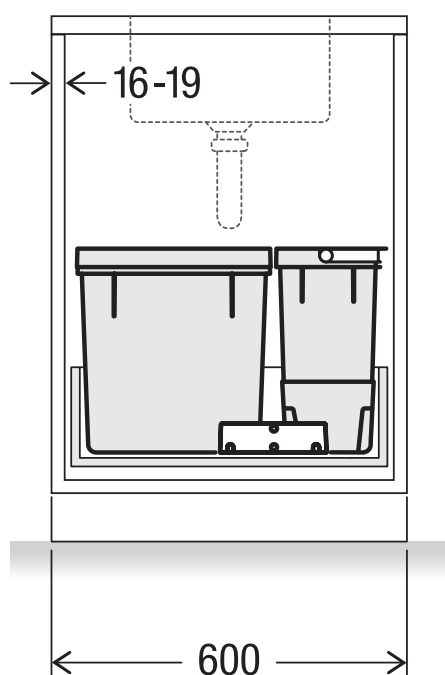

# Waste separation container X60 M5

Art. No. 80.51.402

System for pre-existing rails

**MÜLLEX**

A. & J. Stöckli AG · Ennetbachstrasse 40 · CH-8754 Netstal  
+41 55 645 55 80 · info@muellex.ch · muellex.ch