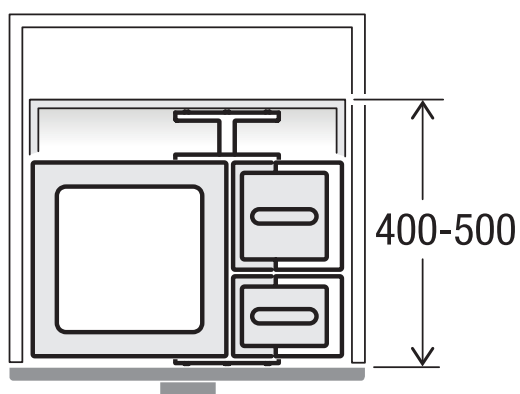

# Waste separation container X60 M5

Art. No. 80.51.402

System for pre-existing rails

**MÜLLEX**

A. & J. Stöckli AG · Ennetbachstrasse 40 · CH-8754 Netstal  
+41 55 645 55 80 · info@muellex.ch · muellex.ch