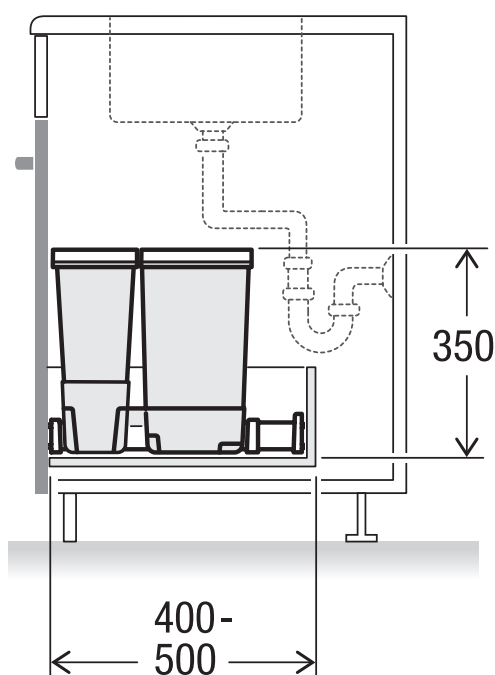

# Waste separation container X60 M5

Art. No. 80.51.402

System for pre-existing rails

**MÜLLEX**

A. & J. Stöckli AG · Ennetbachstrasse 40 · CH-8754 Netstal  
+41 55 645 55 80 · info@muellex.ch · muellex.ch