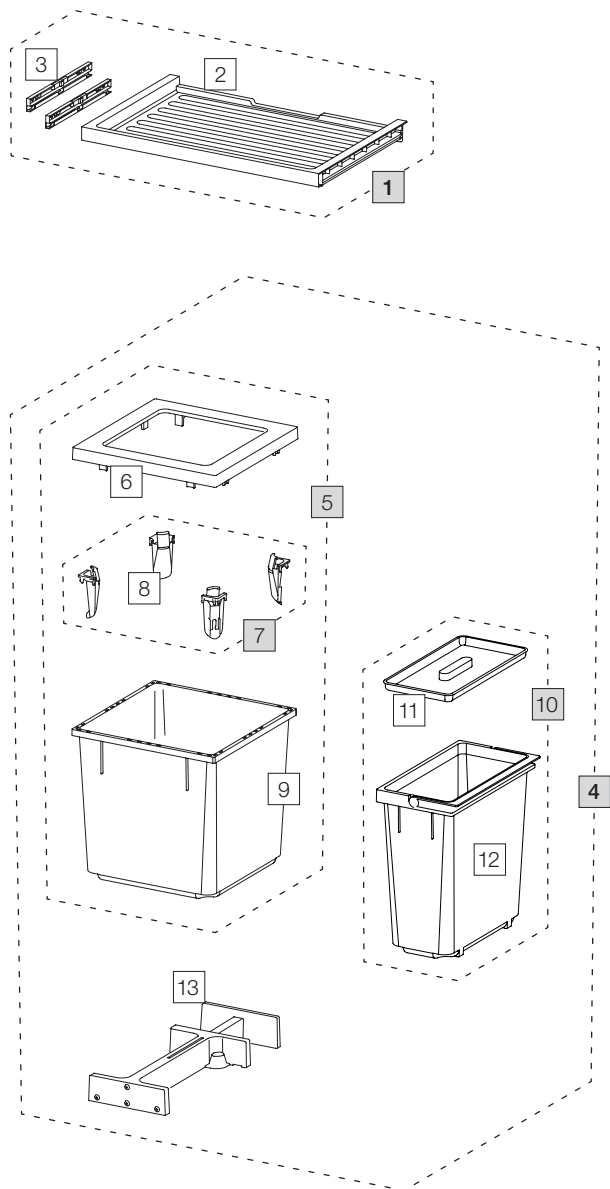

X60 M7 Basic

Art. n. 80.50.407

Sistema raccolta rifiuti estraibile esistente

Art. n.	Denominazione	CHF escl. IVA
1	80.41.401 Cassetto 60 Basic	33.00
2	12285 Cassetto 60 Basic	27.50
3	13011 Adattatore cassetto (coppia)	9.90
4	80.51.404 Contenitore raccolta rifiuti X60 M7	160.00
5	12683 Contenitore 35 litri, completo	93.20
6	12247 Telaio di copertura	19.30
7	12252 Tendisacco piccolo (4 pz.)	18.30
8	12721 Tendisacco piccolo	4.60
9	12245 Contenitore 35 litri	58.30
10	13021 Contenitore 15 litri, completo	38.50
11	12313 Coperchio 11/15/18 litri	9.00
12	12453 Contenitore 15 litri con manico	29.50
13	12625 Cricchetto, completo	44.20

■ Set

□ Componenti singoli