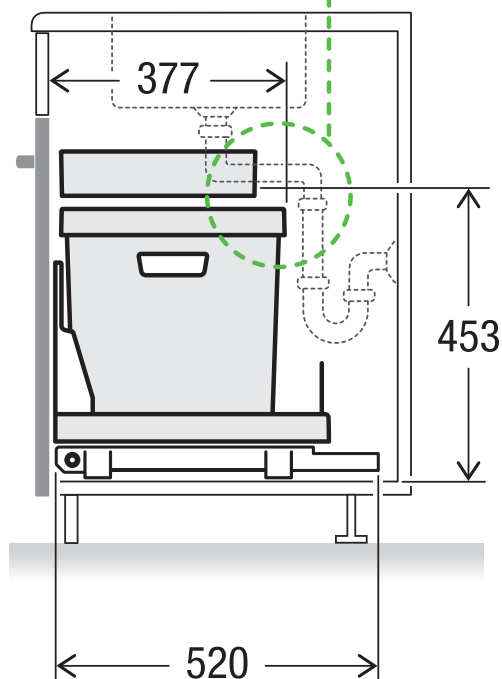

# BOXX 40-R

Art. No. 5059.01

**Waste separation system  
with pull-out mechanism**

**MÜLLEX**

A. & J. Stöckli AG · Ennetbachstrasse 40 · CH-8754 Netstal  
+41 55 645 55 80 · info@muellex.ch · muellex.ch