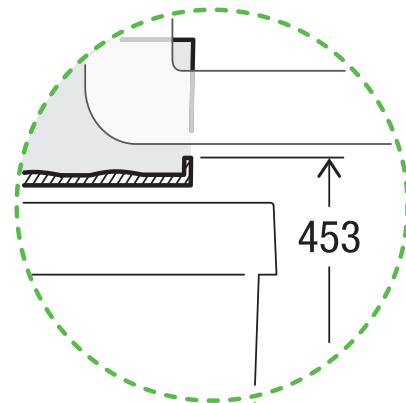

# BOXX 40-R

Art. No. 5059.01

**Waste separation system  
with pull-out mechanism**

**MÜLLEX**

A. & J. Stöckli AG · Ennetbachstrasse 40 · CH-8754 Netstal  
+41 55 645 55 80 · info@muellex.ch · muellex.ch