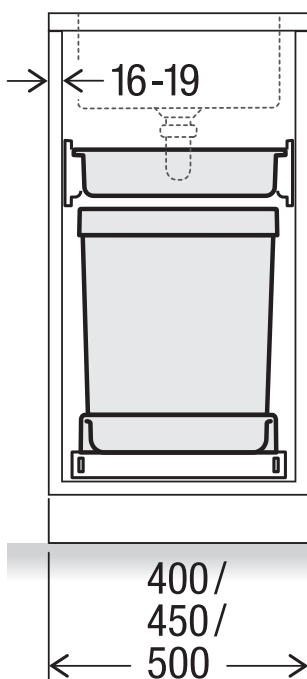

# BOXX 40-R

Art. No. 5059.01

**Waste separation system  
with pull-out mechanism**

**MÜLLEX**

A. & J. Stöckli AG · Ennetbachstrasse 40 · CH-8754 Netstal  
+41 55 645 55 80 · info@muellex.ch · muellex.ch