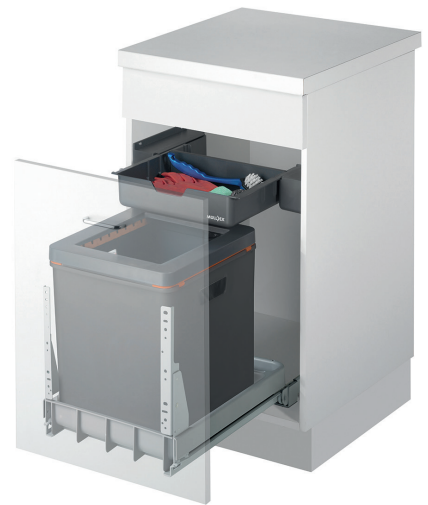

# BOXX 40-R

Art. No. 5059.01

**Waste separation system  
with pull-out mechanism**

**MÜLLEX**

A. & J. Stöckli AG · Ennetbachstrasse 40 · CH-8754 Netstal  
+41 55 645 55 80 · info@muellex.ch · muellex.ch