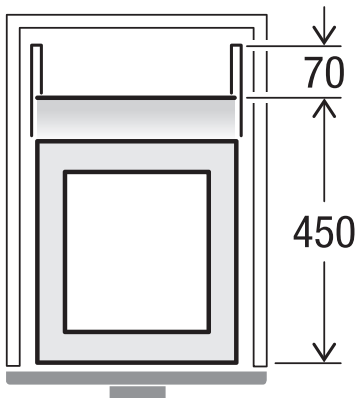

# BOXX 40-R

Art. No. 5059.01

**Waste separation system  
with pull-out mechanism**

**MÜLLEX**

A. & J. Stöckli AG · Ennetbachstrasse 40 · CH-8754 Netstal  
+41 55 645 55 80 · info@muellex.ch · muellex.ch