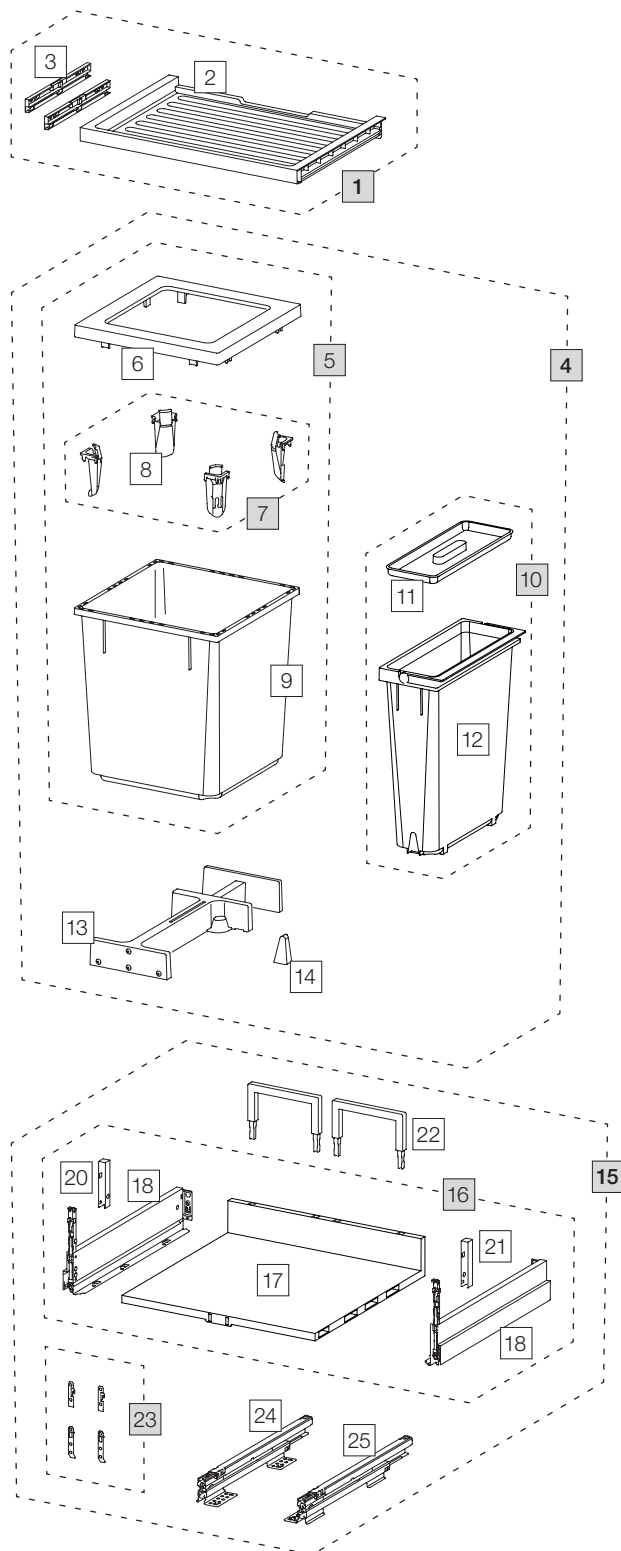

# X55 L7 Basic Pro

Art.-Nr. 80.60.305

## Abfalltrennsystem mit Zargenführungssystem

	Art.-Nr.	Bezeichnung	CHF exkl. MwSt.
<b>1</b>	<b>80.41.301</b>	<b>Schublade 55 Basic</b>	<b>35.00</b>
2	12286	Schublade 55 Basic	28.90
3	13011	Adapter Schublade (Paar)	10.40
<b>4</b>	<b>80.51.303</b>	<b>Abfalltrennbehälter X55 L7</b>	<b>168.00</b>
5	12682	Behälter 40-Liter, komplett	97.90
6	12247	Abdeckrahmen	20.30
7	12252	Sackspanner (4 Stk.)	19.20
8	12721	Sackspanner	4.80
9	12244	Behälter 40-Liter	61.20
10	13023	Behälter 12.5-Liter, komplett	35.60
11	12387	Deckel 11.5/12.5-Liter	8.70
12	12455	Behälter 12.5-Liter mit Bügel	26.90
13	12625	Ratsche, komplett	46.40
14	12260	Keil	2.20
<b>15</b>	<b>80.61.301</b>	<b>Komplettschubkasten 55 Pro</b>	<b>165.00</b>
16	13609	Auszugsboden 55 komplett	106.50
17	13291	Kunststoffboden 55	37.90
18	13302	Zarge Nova Pro Scala links	32.20
19	13303	Zarge Nova Pro Scala rechts	32.20
20	13298	Abdeckung links	2.10
21	13299	Abdeckung rechts	2.10
22	13296	Rückwandbügel 150	4.10
23	13532	Fronthalterung komplett	3.90
24	13300	Bodenschiene Nova Pro links	43.30
25	13301	Bodenschiene Nova Pro rechts	43.30

Set  
 Einzelteile