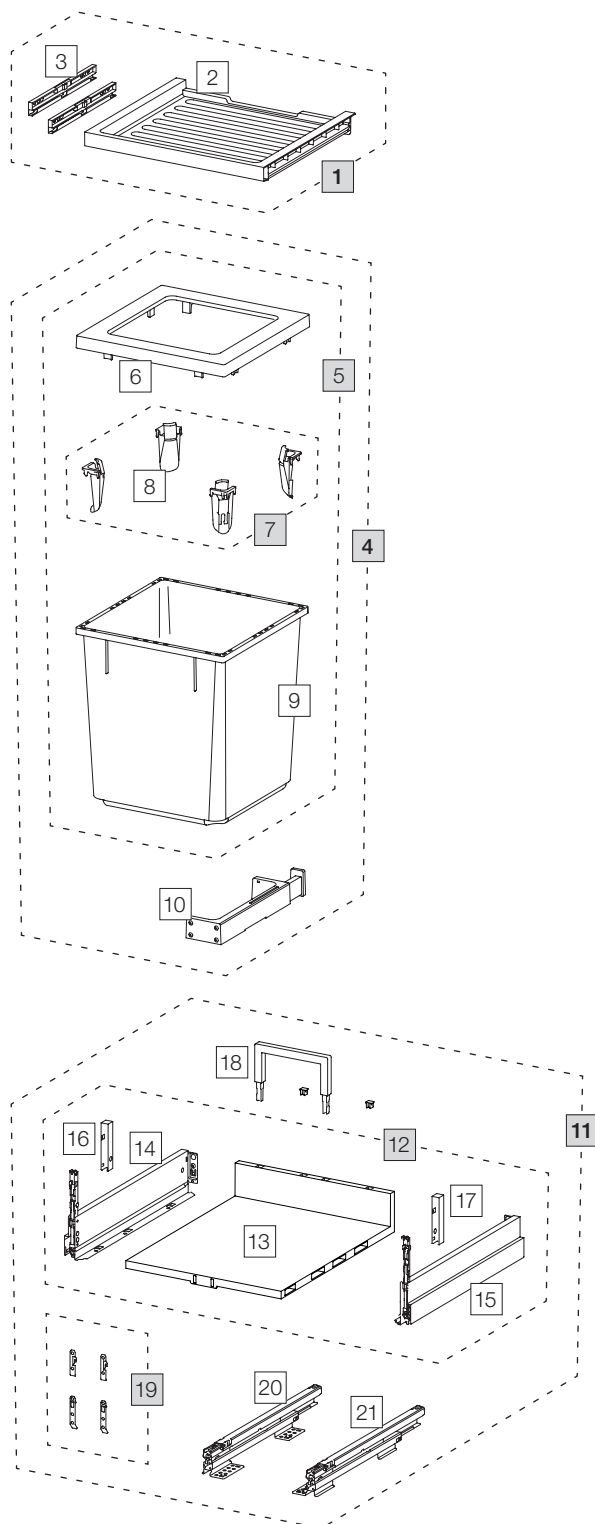

# X45 L35 Basic Pro

Art. n. 80.60.101

## Sistema raccolta rifiuti con guida a cornice

	Art. n.	Denominazione	CHF escl. IVA
<b>1</b>	<b>80.41.101</b>	<b>Cassetto 45 Basic</b>	<b>35.00</b>
2	12288	Cassetto 45 Basic	28.90
3	13011	Adattatore cassetto (coppia)	10.40
<b>4</b>	<b>80.51.101</b>	<b>Contenitori raccolta rifiuti X45 L35</b>	<b>144.00</b>
5	12682	Contenitore 40 litri, completo	97.90
6	12247	Telai o di copertura	20.30
7	12252	Tendisacco piccolo (4 pz.)	19.20
8	12721	Tendisacco	4.80
9	12244	Contenitore 40 litri	61.20
10	12626	C-Cricchetto, completo	45.80
<b>11</b>	<b>80.61.101</b>	<b>Cassetto preassemblato 45 Pro</b>	<b>149.00</b>
12	13611	Sistema estraibile 45 Pro	102.70
13	13293	Fondo in plastica 45	34.10
14	13302	Telaio per Nova Pro Scala sinistro	32.20
15	13303	Telaio per Nova Pro Scala destro	32.20
16	13298	Copertura sinistra	2.10
17	13299	Copertura destra	2.10
18	13296	Supporto posteriore 150	4.10
19	13532	Supporto frontale completo	3.90
20	13300	Sistema scorrevole Nova Pro sinistra	43.30
21	13301	Sistema scorrevole Nova Pro destra	43.30

- Set
- Componenti singoli