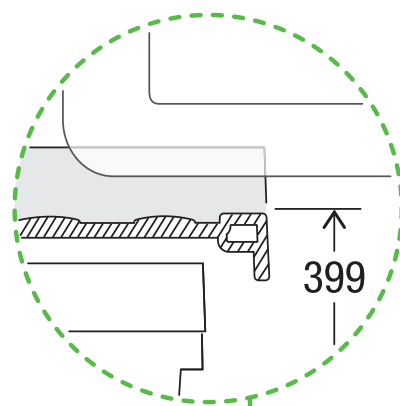

X55 M7 Basic Pro

Art. No. 80.60.307

**Waste separation system with
frame guide system**

MÜLLEX

A. & J. Stöckli AG · Ennetbachstrasse 40 · CH-8754 Netstal
+41 55 645 55 80 · info@muellex.ch · muellex.ch