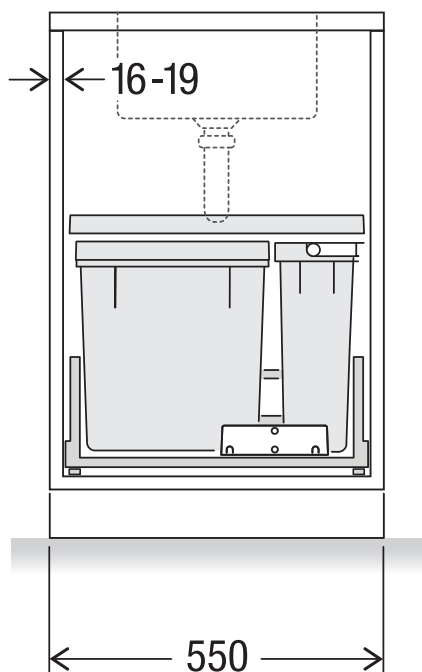

X55 M7 Basic Pro

Art. No. 80.60.307

**Waste separation system with
frame guide system**

MÜLLEX

A. & J. Stöckli AG · Ennetbachstrasse 40 · CH-8754 Netstal
+41 55 645 55 80 · info@muellex.ch · muellex.ch