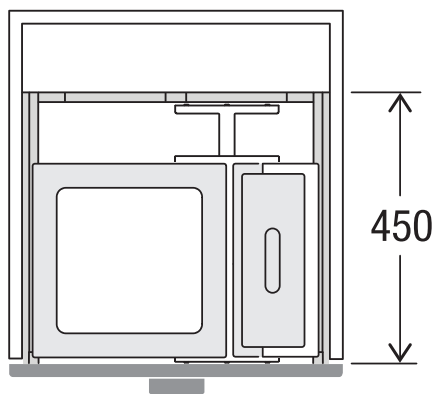

X55 M7 Basic Pro

Art. No. 80.60.307

**Waste separation system with
frame guide system**

MÜLLEX

A. & J. Stöckli AG · Ennetbachstrasse 40 · CH-8754 Netstal
+41 55 645 55 80 · info@muellex.ch · muellex.ch