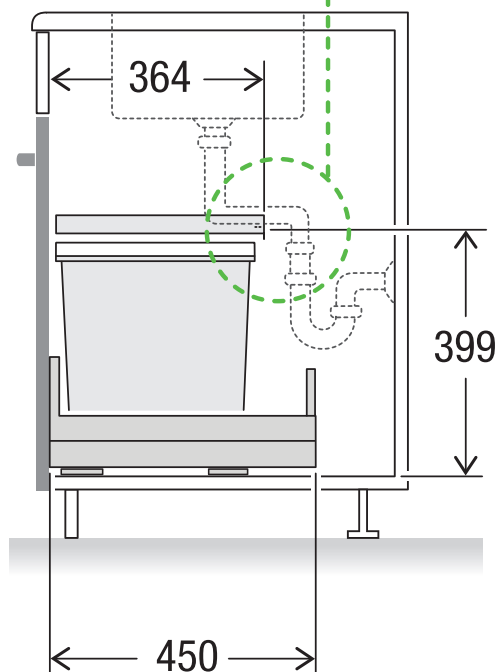

X55 M7 Basic Pro

Art. No. 80.60.307

**Waste separation system with
frame guide system**

MÜLLEX

A. & J. Stöckli AG · Ennetbachstrasse 40 · CH-8754 Netstal
+41 55 645 55 80 · info@muellex.ch · muellex.ch