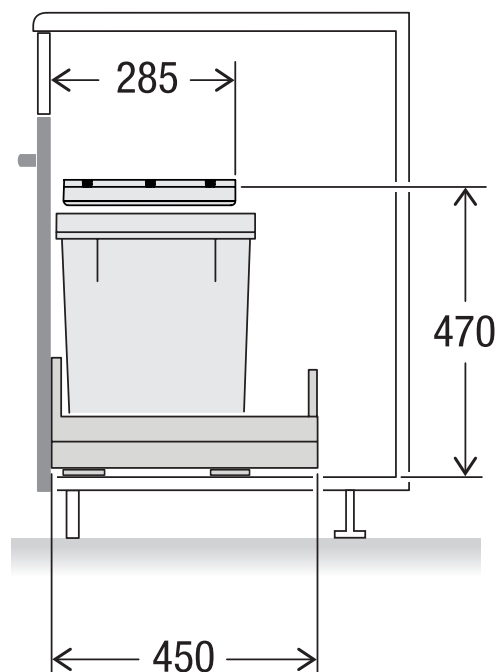

X40 L35 Pro Water

Art. No. 80.50.002

**Waste separation system with
frame guide system**

X	WS	S (max.)
600	16	208
	19	202
550	16	158
	19	152

MÜLLEX

A. & J. Stöckli AG · Ennetbachstrasse 40 · CH-8754 Netstal
+41 55 645 55 80 · info@muellex.ch · muellex.ch