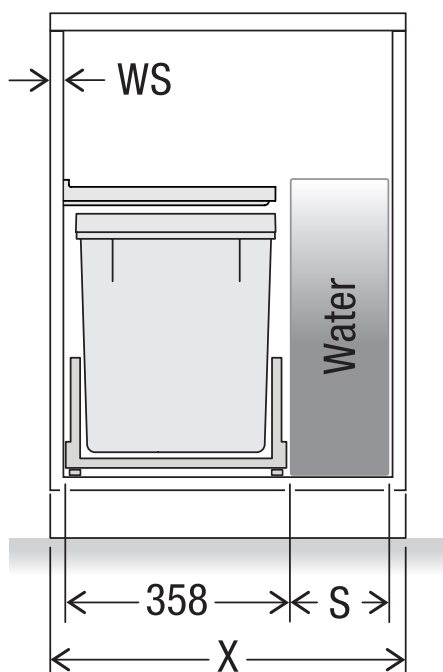

X40 L35 Pro Water

Art. No. 80.50.002

**Waste separation system with
frame guide system**

X	WS	S (max.)
600	16	208
	19	202
550	16	158
	19	152

MÜLLEX

A. & J. Stöckli AG · Ennetbachstrasse 40 · CH-8754 Netstal
+41 55 645 55 80 · info@muellex.ch · muellex.ch