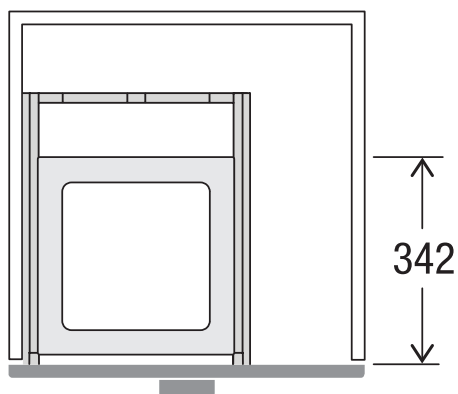

X40 L35 Pro Water

Art. No. 80.50.002

**Waste separation system with
frame guide system**

X	WS	S (max.)
600	16	208
	19	202
550	16	158
	19	152

MÜLLEX

A. & J. Stöckli AG · Ennetbachstrasse 40 · CH-8754 Netstal
+41 55 645 55 80 · info@muellex.ch · muellex.ch