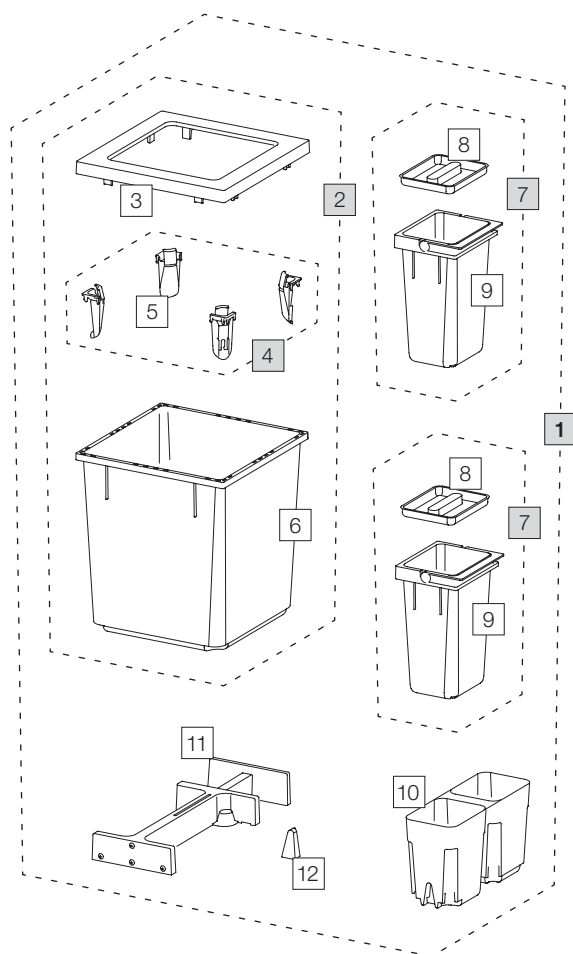

Réceptient de tri de déchets X55 L5

Art. n° 80.51.301

Système extractible pré-existant

Art. n°	Désignation	Excl. TVA
1	80.51.301 Réceptients de tri de déchets X55 L5	188.00
2	12682 Réceptient 40 litre, complet	93.20
3	12247 Cadre de couverture	19.30
4	12252 Tendeur de sac (4 pc.)	18.30
5	12721 Tendeur de sac	4.60
6	12244 Réceptient 40 litre	58.30
7	12942 Réceptient 4 litre, complet	24.40
8	12273 Couvercle 4 litre	4.20
9	12442 Réceptient 4 litre avec anse	20.20
10	12256 Bac de base 550, L	20.70
11	12625 Cliquet, complet	44.20
12	12260 Coin	2.10

- Set
- Eléments détachés