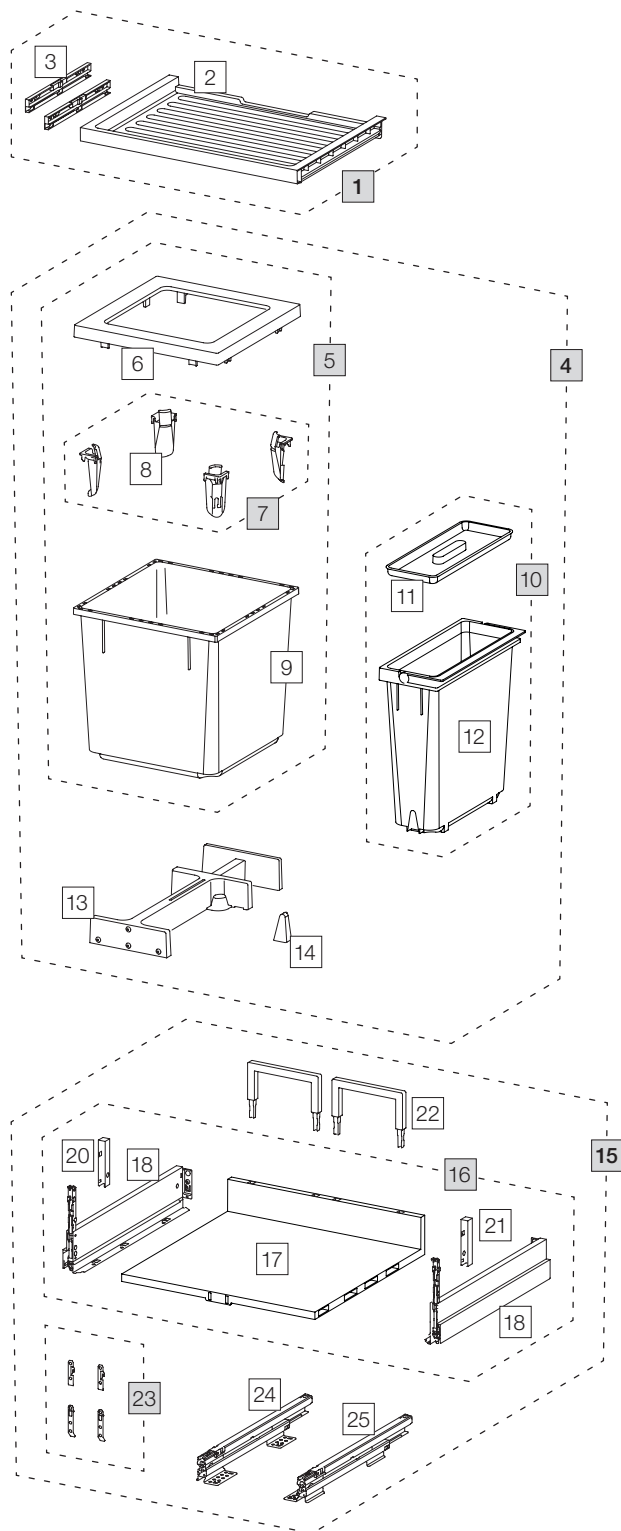

X55 M7 Basic Pro

Art. n. 80.60.307

Sistema raccolta rifiuti con guida a cornice

Art. n.	Denominazione	CHF escl. IVA
1	80.41.301 Cassetto 55 Basic	35.00
2	12286 Cassetto 55 Basic	28.90
3	13011 Adattatore cassetto (coppia)	10.40
4	80.51.304 Contenitori raccolta rifiuti X55 M7	168.00
5	12683 Contenitore 35 litri, completo	97.90
6	12247 Telaio di copertura	20.30
7	12252 Tendisacco piccolo (4 pz.)	19.20
8	12721 Tendisacco piccolo	4.80
9	12245 Contenitore 35 litri	61.20
10	13024 Contenitore 11.5 litri, completo	35.10
11	12387 Coperchio 11.5/12.5 litri	8.70
12	12456 Contenitore 11.5 litri con manico	26.40
13	12625 Cricchetto, completo	46.40
14	12260 Cuneo	2.20
15	80.61.301 Cassetto preassemblato 55 Pro	165.00
16	13609 Sistema estraibile 55 Pro	106.50
17	13291 Fondo in plastica 55	37.90
18	13302 Telaio per Nova Pro Scala sinistro	32.20
19	13303 Telaio per Nova Pro Scala destro	32.20
20	13298 Copertura sinistra	2.10
21	13299 Copertura destra	2.10
22	13296 Supporto posteriore 150	4.10
23	13532 Supporto frontale completo	3.90
24	13300 Sistema scorrevole Nova Pro sinistra	43.30
25	13301 Sistema scorrevole Nova Pro destra	43.30

- Set
- Componenti singoli