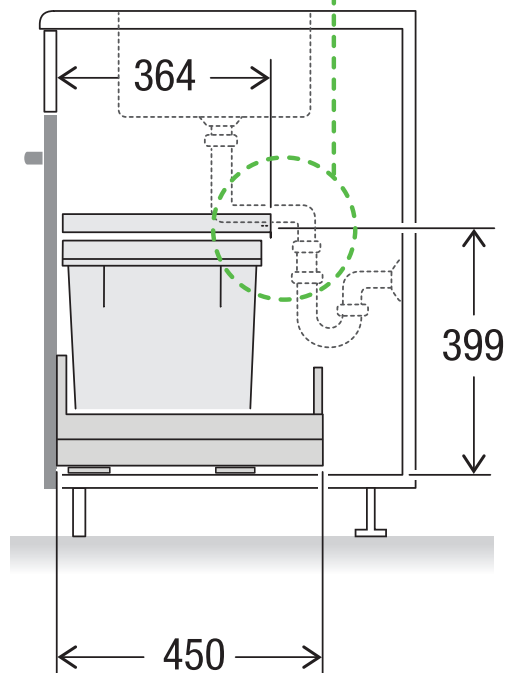

# X40 M17 Basic Pro

Art. n° 80.60.001

**Système de tri de déchets avec système de guidage des cadres**

**MÜLLEX**

A. & J. Stöckli AG · Ennetbachstrasse 40 · CH-8754 Netstal  
+41 55 645 55 80 · info@muellex.ch · muellex.ch