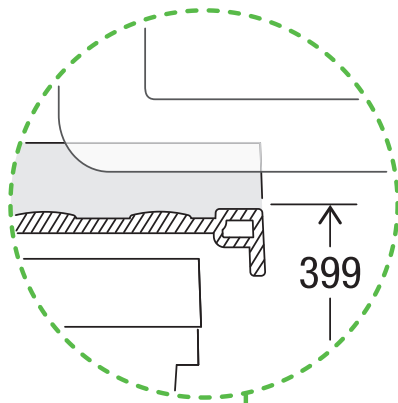

# X40 M17 Basic Pro

Art. n° 80.60.001

**Système de tri de déchets avec système de guidage des cadres**

**MÜLLEX**

A. & J. Stöckli AG · Ennetbachstrasse 40 · CH-8754 Netstal  
+41 55 645 55 80 · info@muellex.ch · muellex.ch