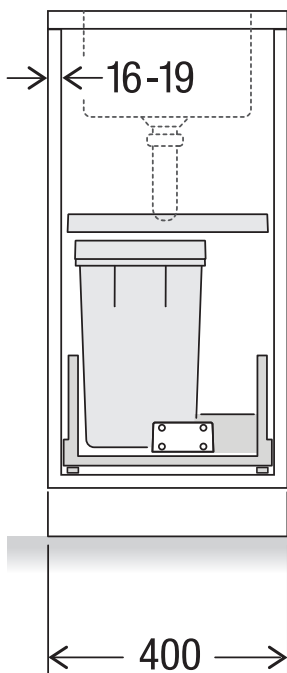

# X40 M17 Basic Pro

Art. n° 80.60.001

**Système de tri de déchets avec système de guidage des cadres**

**MÜLLEX**

A. & J. Stöckli AG · Ennetbachstrasse 40 · CH-8754 Netstal  
+41 55 645 55 80 · info@muellex.ch · muellex.ch