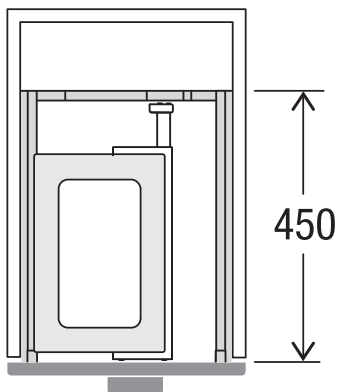

# X40 M17 Basic Pro

Art. n° 80.60.001

**Système de tri de déchets avec système de guidage des cadres**

**MÜLLEX**

A. & J. Stöckli AG · Ennetbachstrasse 40 · CH-8754 Netstal  
+41 55 645 55 80 · info@muellex.ch · muellex.ch