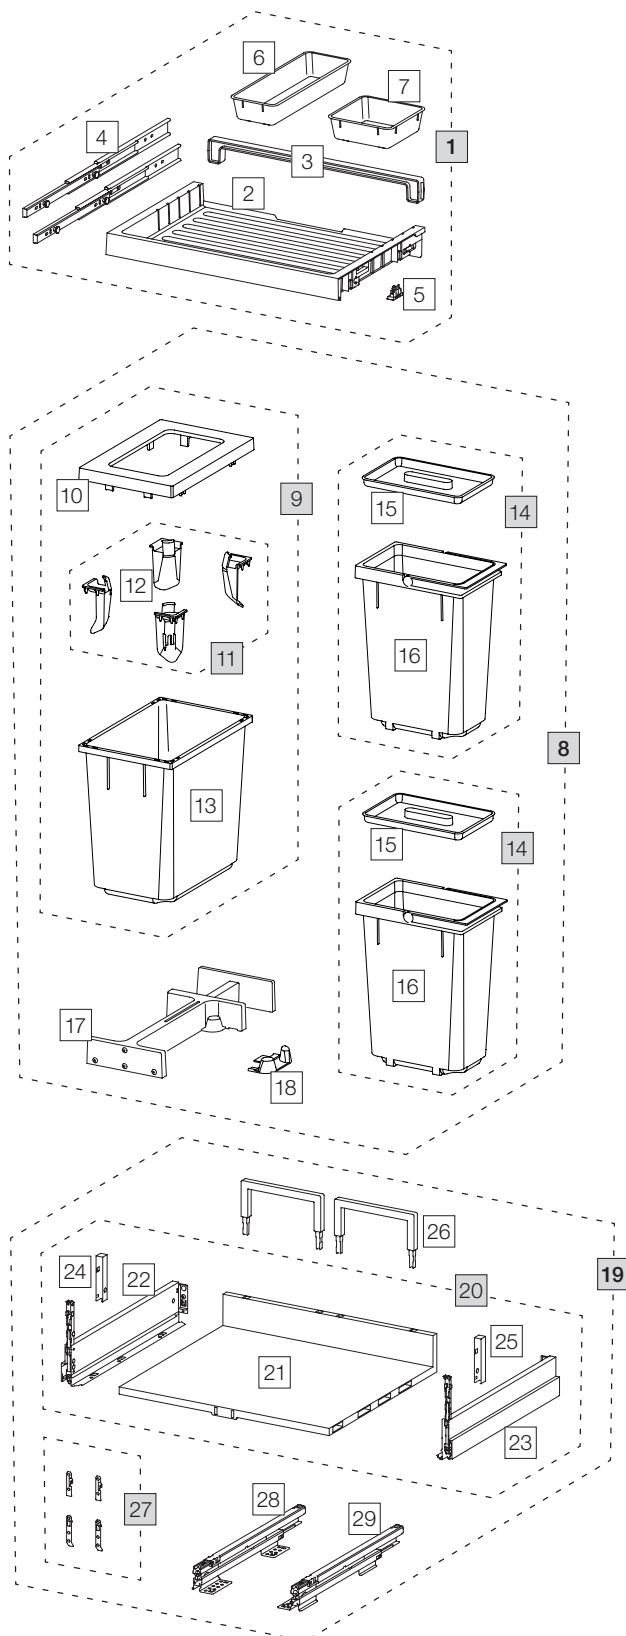

X60 M17 Premium Pro

Art. n. 80.60.410

Sistema raccolta rifiuti con guida a cornice

Art. n.	Denominazione	CHF escl. IVA
1	80.42.401 Cassetto 60 Premium	81.00
2	12274 Cassetto 60 Premium	34.60
3	12278 Parete posteriore 60	7.10
4	12283 Guida con bulloni (coppia)	23.10
5	12948 Clip 18/19 (4 Pz.)	4.90
6	12483 Vaschetta supplementare lunga	10.90
7	12282 Vaschetta supplementare	8.70
8	80.51.305 Contenitori raccolta rifiuti X55 M17	160.00
9	12749 Contenitore 20 litri, completo	77.70
10	12248 Telai o di copertura 20 litri	19.00
11	12253 Tendisacco grande (4 pz.)	21.20
12	12722 Tendisacco grande	5.30
13	12246 Contenitore 20 litri	37.50
14	13016 Contenitore 10 litri, completo	34.50
15	12303 Coperchio 7/10/12 litri	8.80
16	12447 Contenitore 10 litri con manico	25.70
17	12625 Cricchetto, completo	46.40
18	12264 Manopole aggiuntive	4.90
19	80.61.401 Cassetto preassemblato 60 Pro	165.00
20	13608 Sistema estraibile 60 Pro	108.40
21	13290 Fondo in plastica 60	39.80
22	13302 Telaio per Nova Pro Scala sinistro	32.20
23	13303 Telaio per Nova Pro Scala destro	32.20
24	13298 Copertura sinistra	2.10
25	13299 Copertura destra	2.10
26	13295 Supporto posteriore 175	4.30
27	13532 Supporto frontale completo	3.90
28	13300 Sistema scorrevole Nova Pro sinistra	43.30
29	13301 Sistema scorrevole Nova Pro destra	43.30