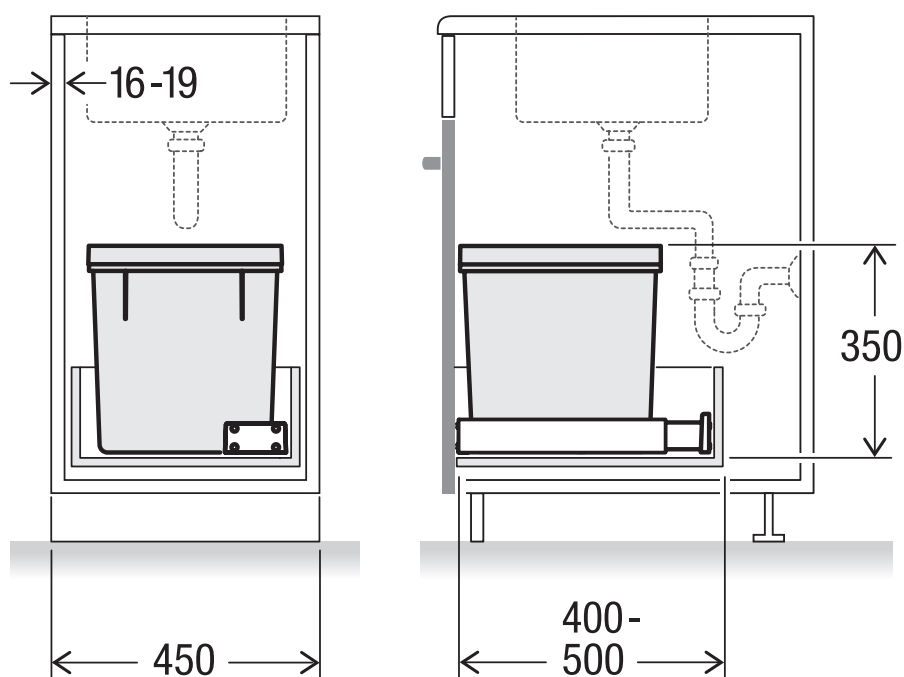

Contenitori raccolta rifiuti X45 M35

Art.-n. 80.51.102

Sistema estraibile esistente

MÜLLEX

A. & J. Stöckli AG · Ennetbachstrasse 40 · CH-8754 Netstal
+41 55 645 55 80 · info@muellex.ch · muellex.ch