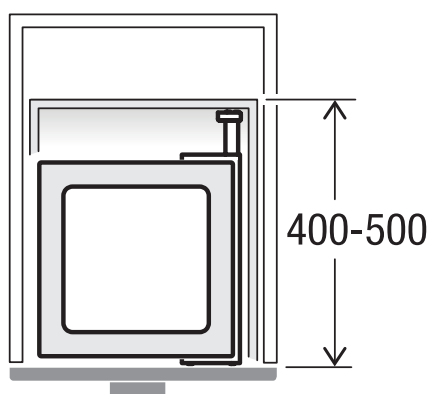

Contenitori raccolta rifiuti X45 M35

Art.-n. 80.51.102

Sistema estraibile esistente

MÜLLEX

A. & J. Stöckli AG · Ennetbachstrasse 40 · CH-8754 Netstal
+41 55 645 55 80 · info@muellex.ch · muellex.ch