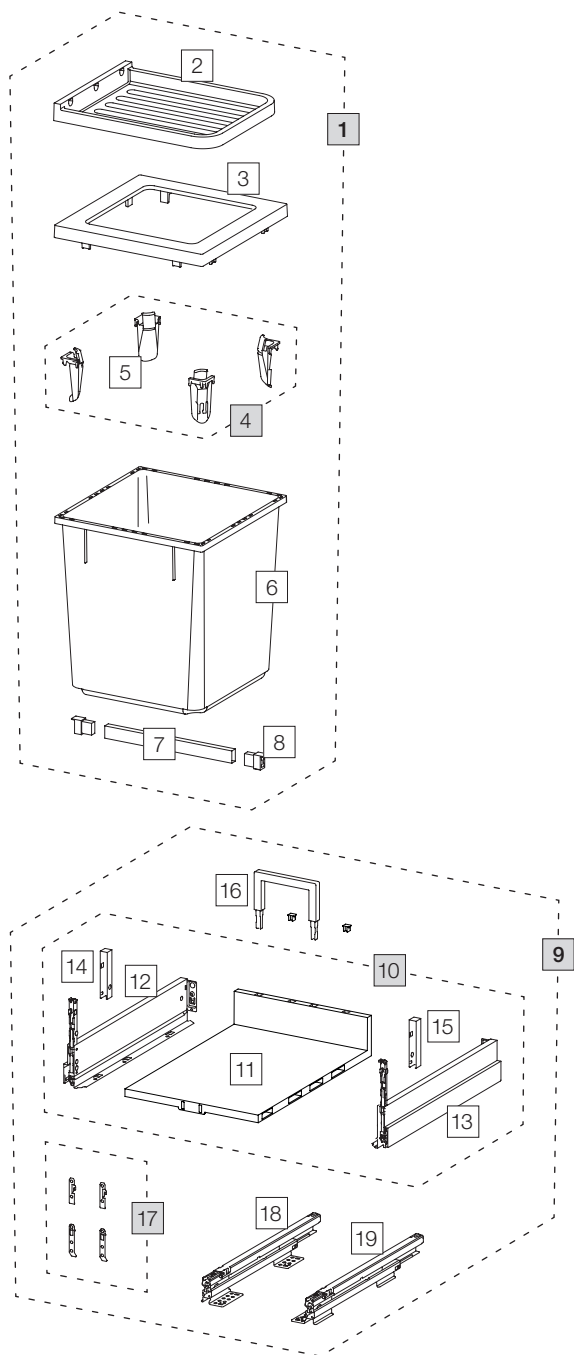

X40 L35 Pro Water

Art. n° 80.50.002

Système de tri de déchets avec système de guidage des cadres

	Art. n°	Désignation	Excl. TVA
1	80.50.002	Récipients de tri de déchets X45 L35 Pro Water	140.00
2	12250	Couvercle pour D40/D50	23.40
3	12247	Cadre de couverture	20.30
4	12252	Tendeur de sac (4 pc.)	19.20
5	12721	Tendeur de sac	4.80
6	12244	Récipient 40-Liter	61.20
7	13562	Séparation transversale 287 mm	6.70
8	13563	Support de séparation (paire)	7.50
9	80.61.001	Tiroir complet 40 Pro	149.00
10	13612	Fond de dispositif extractible 40 Pro	100.80
11	13294	Fond en plastique 40	32.20
12	13302	Côté Nova Pro Scala gauche	32.20
13	13303	Côté Nova Pro Scala droites	32.20
14	13298	Cache gauche	2.10
15	13299	Cache droite	2.10
16	13297	Etrier de paroi arrière 125	3.90
17	13532	Attache-façade complet	3.90
18	13300	Glissière de fond Nova Pro gauche	43.30
19	13301	Glissière de fond Nova Pro droit	43.30

- Set
- Eléments détachés