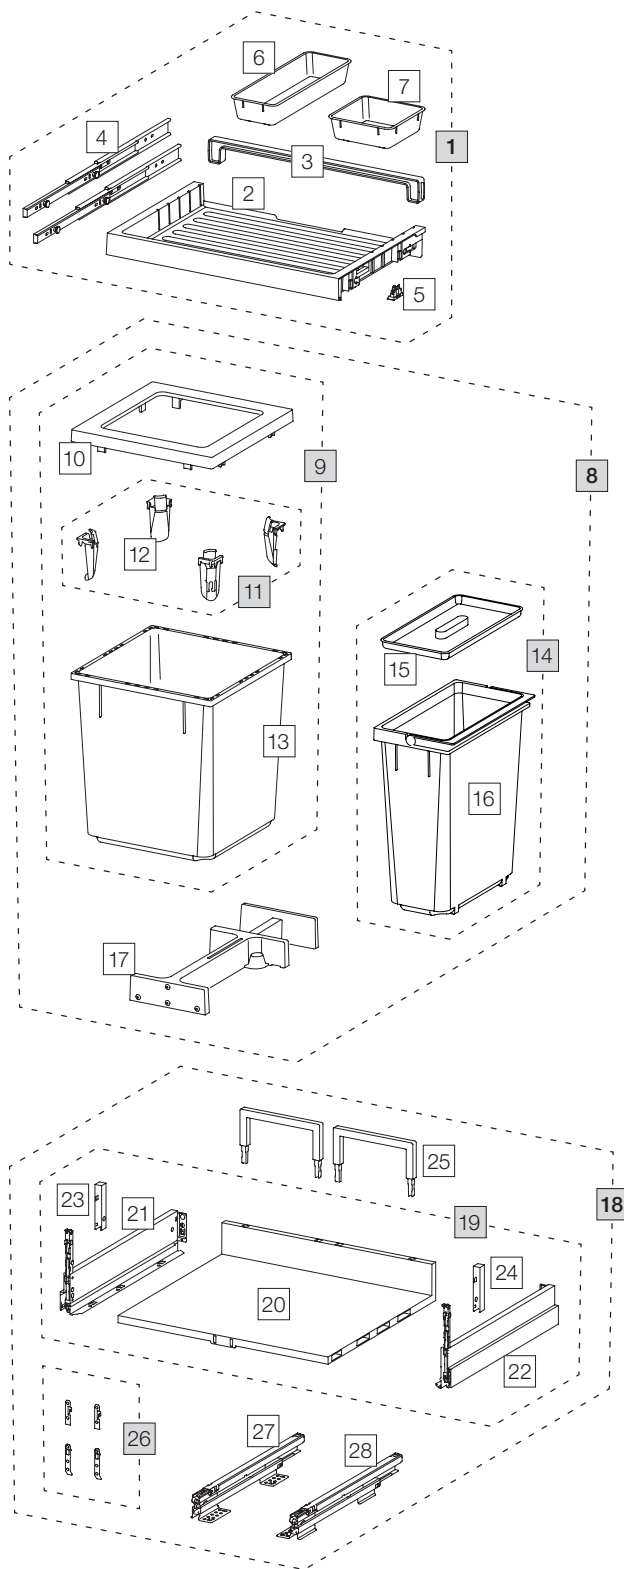

X60 L7 Premium Pro

Art. n. 80.60.406

Sistema raccolta rifiuti con guida a cornice

Art. n.	Denominazione	CHF escl. IVA
1	80.42.401 Cassetto 60 Premium	81.00
2	12274 Cassetto 60 Premium	34.60
3	12278 Parete posteriore 60	7.10
4	12283 Guida con bulloni (coppia)	23.10
5	12948 Clip 18/19 (4 Pz.)	4.90
6	12483 Vaschetta supplementare lunga	10.90
7	12282 Vaschetta supplementare	8.70
8	80.51.403 Contenitori raccolta rifiuti X60 L7	168.00
9	12682 Contenitore 40 litri, completo	97.90
10	12247 Telai o di copertura	20.30
11	12252 Tendisacco piccolo (4 pz.)	19.20
12	12721 Tendisacco	4.80
13	12244 Contenitore 40 litri	61.20
14	12943 Contenitore 18 litri, completo	47.10
15	12313 Coperchio 11/15/18 litri	9.50
16	12452 Contenitore 18 litri con manico	37.70
17	12625 Cricchetto, completo	46.40
18	80.61.401 Cassetto preassemblato 60 Pro	165.00
19	13608 Sistema estraibile 60 Pro	108.40
20	13290 Fondo in plastica 60	39.80
21	13302 Telaio per Nova Pro Scala sinistro	32.20
22	13303 Telaio per Nova Pro Scala destro	32.20
23	13298 Copertura sinistra	2.10
24	13299 Copertura destra	2.10
25	13295 Supporto posteriore 175	4.30
26	13532 Supporto frontale completo	3.90
27	13300 Sistema scorrevole Nova Pro sinistra	43.30
28	13301 Sistema scorrevole Nova Pro destra	43.30