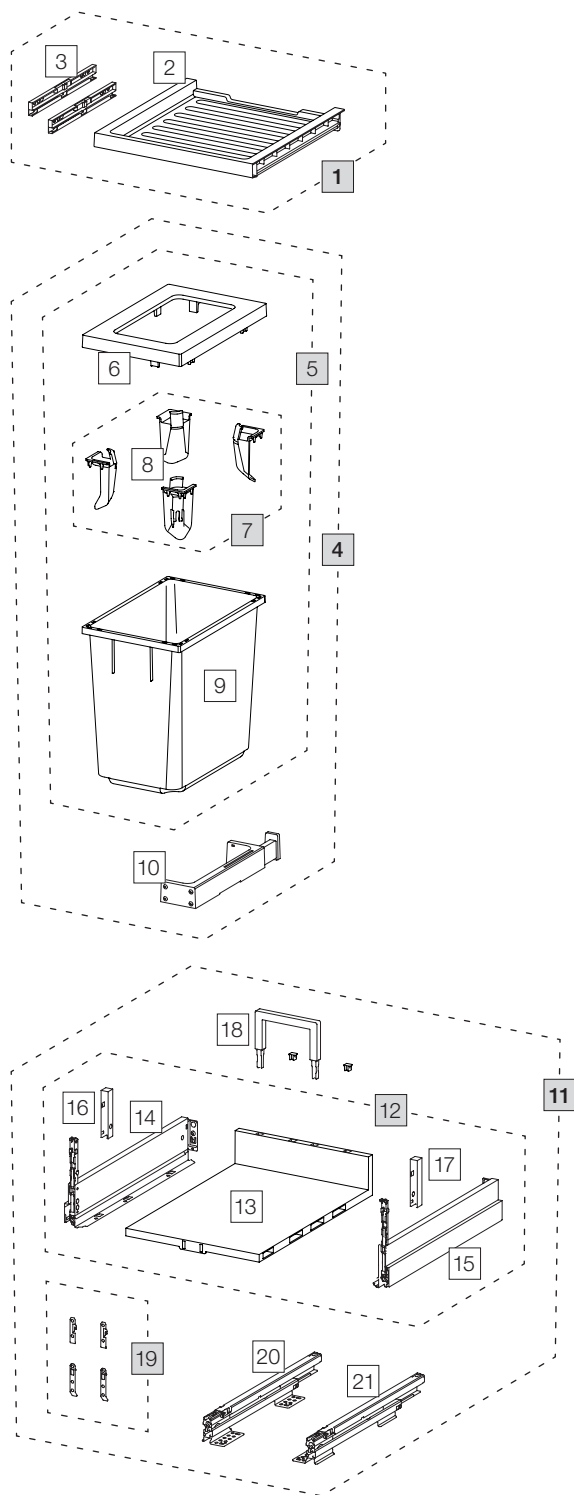

# X40 M17 Basic Pro

Art. n. 80.60.001

## Sistema raccolta rifiuti con guida a cornice

	Art. n.	Denominazione	CHF escl. IVA
<b>1</b>	<b>80.41.001</b>	<b>Cassetto 40 Basic</b>	<b>35.00</b>
2	12459	Cassetto 40 Basic	28.90
3	13011	Adattatore cassetto (coppia)	10.40
<b>4</b>	<b>80.51.001</b>	<b>Contenitori raccolta rifiuti X40 M17</b>	<b>120.00</b>
5	12749	Contenitore 20 litri, completo	77.70
6	12248	Telai o di copertura 20 litri	19.00
7	12253	Tendisacco grande (4 pz.)	21.20
8	12722	Tendisacco grande	5.30
9	12246	Contenitore 20 litri	37.50
10	12626	C-Cricchetto, completo	45.80
<b>11</b>	<b>80.61.001</b>	<b>Cassetto preassemblato 40 Pro</b>	<b>149.00</b>
12	13612	Sistema estraibile 40 Pro	100.80
13	13294	Fondo in plastica 40	32.20
14	13302	Telaio per Nova Pro Scala sinistro	32.20
15	13303	Telaio per Nova Pro Scala destro	32.20
16	13298	Copertura sinistra	2.10
17	13299	Copertura destra	2.10
18	13297	Supporto posteriore 125	3.90
19	13532	Supporto frontale completo	3.90
20	13300	Sistema scorrevole Nova Pro sinistra	43.30
21	13301	Sistema scorrevole Nova Pro destra	43.30

- Set
- Componenti singoli