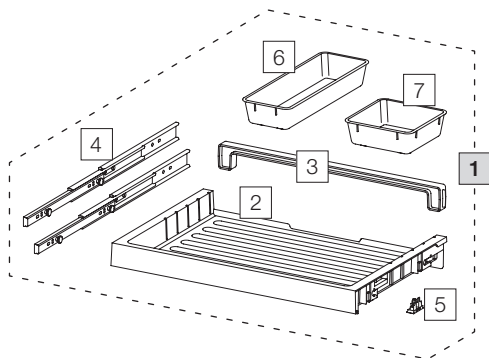

## Sistema raccolta rifiuti estraibile esistente

Art. n. Denominazione CHF escl. IVA

Art. n.	Denominazione	CHF escl. IVA
<b>1</b>	<b>80.42.401 Cassetto 60 Premium</b>	<b>77.00</b>
2	12274 Cassetto 60 Premium	33.00
3	12278 Parete posteriore 60	6.80
4	12283 Guida con bulloni (set da due)	22.00
5	12948 Clip 18/19 (4 pz.)	4.70
6	12483 Vaschetta supplementare lunga	10.40
7	12282 Vaschetta supplementare	8.30
<b>8</b>	<b>80.51.401 Contenitori raccolta rifiuti X60 L5</b>	<b>188.00</b>
9	12682 Contenitore 40 litri, completo	93.20
10	12247 Telai o di copertura	19.30
11	12252 Tendisacco piccolo (4 pz.)	18.30
12	12721 Tendisacco	4.60
13	12244 Contenitore 40 litri	58.30
14	12940 Contenitore 8 litri, completo	30.10
15	12271 Coperchio 8 litri	6.60
16	12440 Cont enitore 8 litri con manico	23.60
17	12941 Contenitore 5 litri, completo	25.10
18	12272 Coperchio 5 litri	4.70
19	12441 Cont enitore 5 litri con manico	20.50
20	12254 Vaschetta di base 600, L	22.00
21	12625 Cricchetto, completo	44.20

- Set
- Componenti singoli