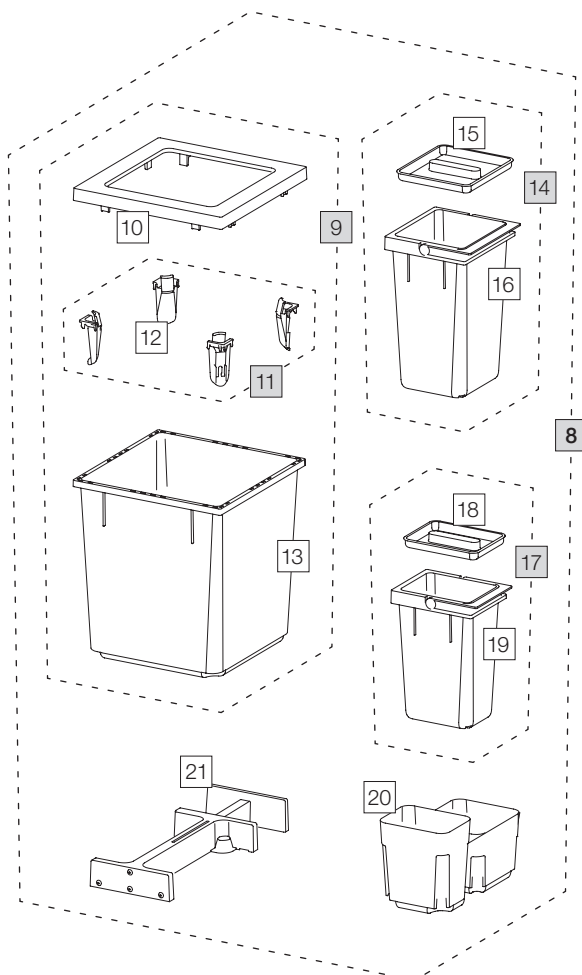

# X60 L5 Premium

Art. n. 80.50.402

## Sistema raccolta rifiuti estraibile esistente

Art. n. Denominazione CHF escl. IVA

Art. n.	Denominazione	CHF escl. IVA
<b>1</b>	<b>80.42.401 Cassetto 60 Premium</b>	<b>77.00</b>
2	12274 Cassetto 60 Premium	33.00
3	12278 Parete posteriore 60	6.80
4	12283 Guida con bulloni (set da due)	22.00
5	12948 Clip 18/19 (4 pz.)	4.70
6	12483 Vaschetta supplementare lunga	10.40
7	12282 Vaschetta supplementare	8.30
<b>8</b>	<b>80.51.401 Contenitori raccolta rifiuti X60 L5</b>	<b>188.00</b>
9	12682 Contenitore 40 litri, completo	93.20
10	12247 Telai o di copertura	19.30
11	12252 Tendisacco piccolo (4 pz.)	18.30
12	12721 Tendisacco	4.60
13	12244 Contenitore 40 litri	58.30
14	12940 Contenitore 8 litri, completo	30.10
15	12271 Coperchio 8 litri	6.60
16	12440 Cont enitore 8 litri con manico	23.60
17	12941 Contenitore 5 litri, completo	25.10
18	12272 Coperchio 5 litri	4.70
19	12441 Cont enitore 5 litri con manico	20.50
20	12254 Vaschetta di base 600, L	22.00
21	12625 Cricchetto, completo	44.20

- Set
- Componenti singoli